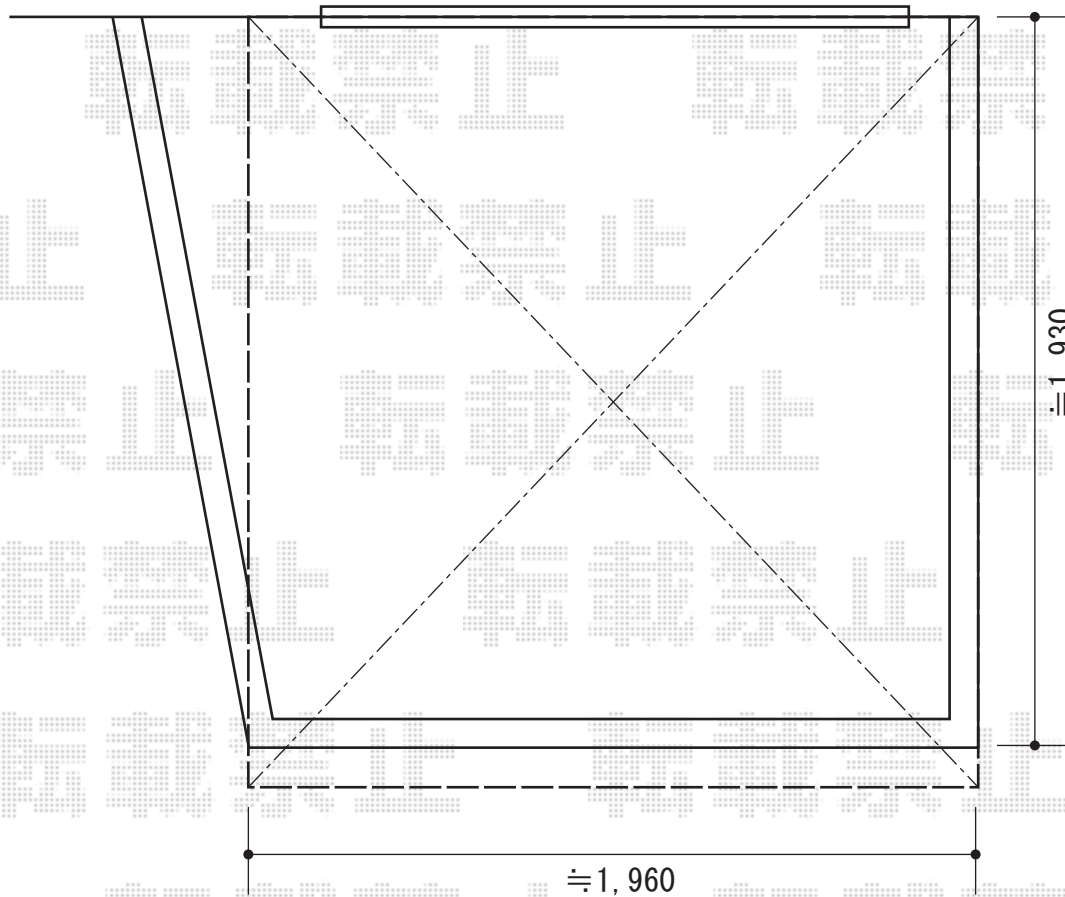

パワーアルファ RB型 屋根タイプ 単体 積雪～30cm対応

トステム パワーアルファ RB型 屋根タイプ 単体積雪～30cm対応
間口=関東間1.0間（柱芯々1,850mm 屋根幅2,320mm）
出幅=7尺（2,085mm）
色：シャイングレー
屋根材：ポリカーボネート（ブルースモーク）
柱仕様：柱奥行移動タイプ（柱2本）
施工方法：上止め
オプション：吊り下げ物干し標準ワイドタイプ2本入

現場状況や作図制限により概略図の内容と多少の違いが生じることがございます。
施工時は、現場優先とさせて頂きたく思いますので、お立会い頂き、
最終のご指示のほど、何卒、宜しくお願い致します。