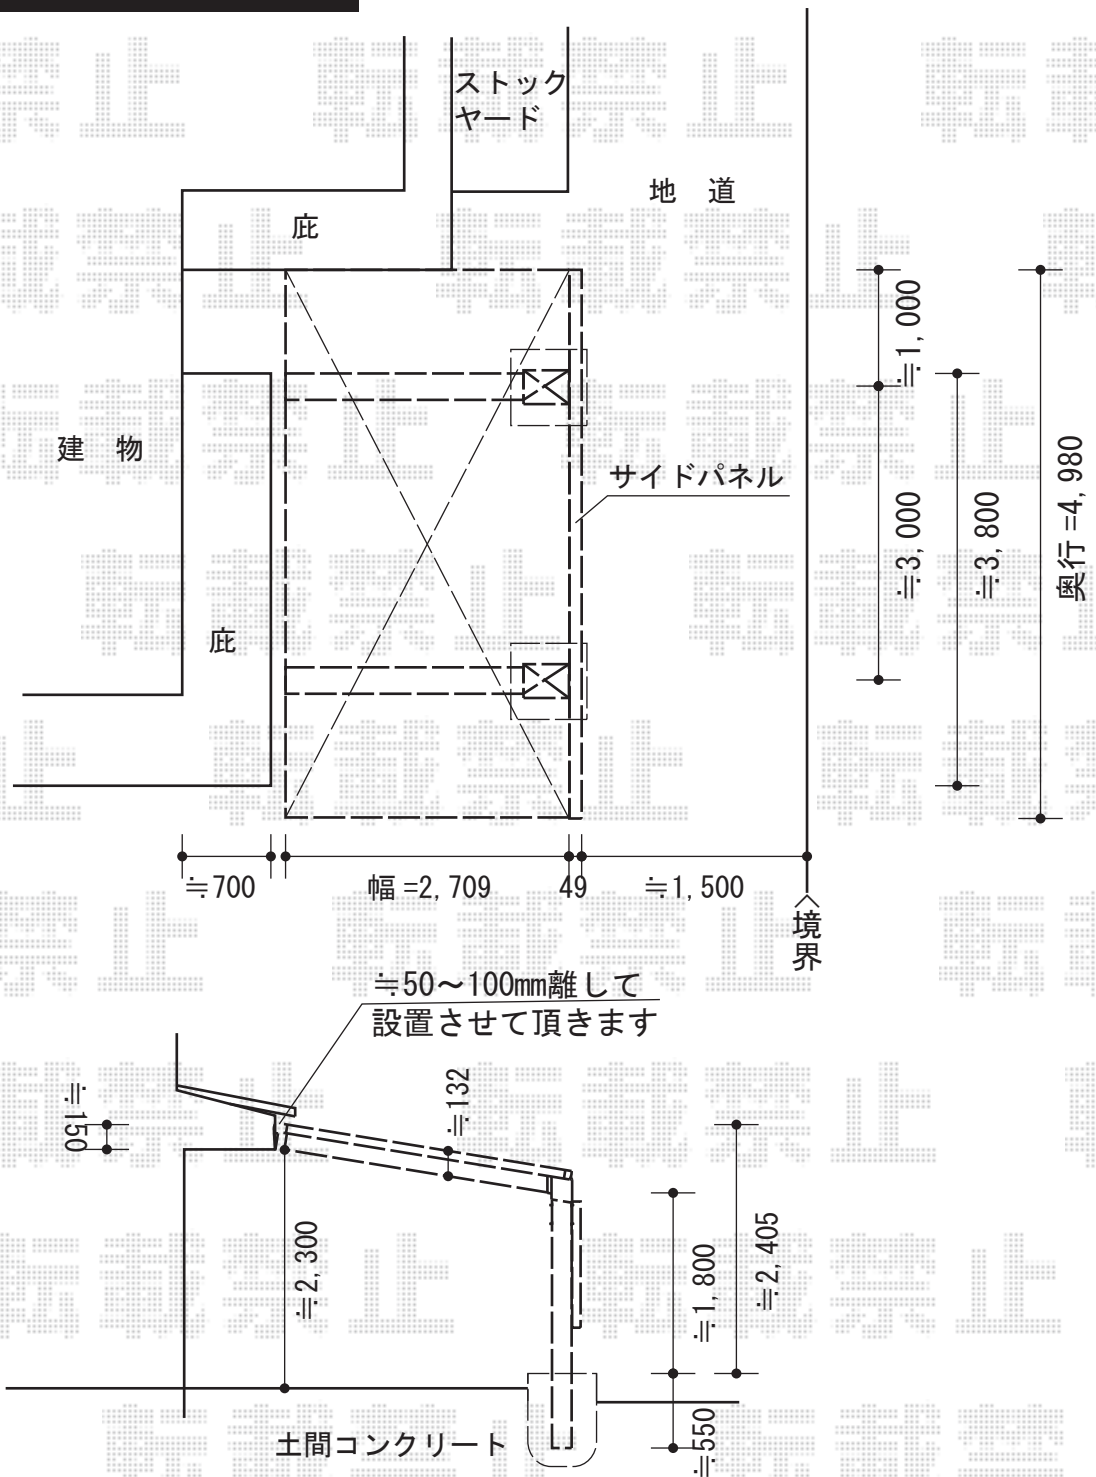

レークポートシグマIII 積雪～30cm対応

トステム レークポートシグマIII 積雪～30cm対応  
 幅=2,709mm 奥行=4,980mm 色：シャイングレー  
 屋根材：熱線吸収ポリカーボネート（ライトブルーマット調）  
 柱仕様：標準柱仕様（有効高 約1,796mm）  
 トステム レークポートシグマIII サイドパネル 2段  
 本体：H500+H800 色：シャイングレー  
 パネル材：熱線吸収ポリカーボネート（ライトブルーマット調）

現場状況や作図制限により概略図の内容と多少の違いが生じることがございます。  
 施工時は、現場優先とさせていただきますので、お立会い頂き、  
 最終のご指示のほど、何卒、宜しくお願い致します。

EX-SHOP  
[HTTP://WWW.EX-SHOP.NET](http://www.ex-shop.net)

担当：長谷川

全ての著作権は、エクスショップに帰属します。当社とのお取引目的外の使用・複製・転載禁止となっております。