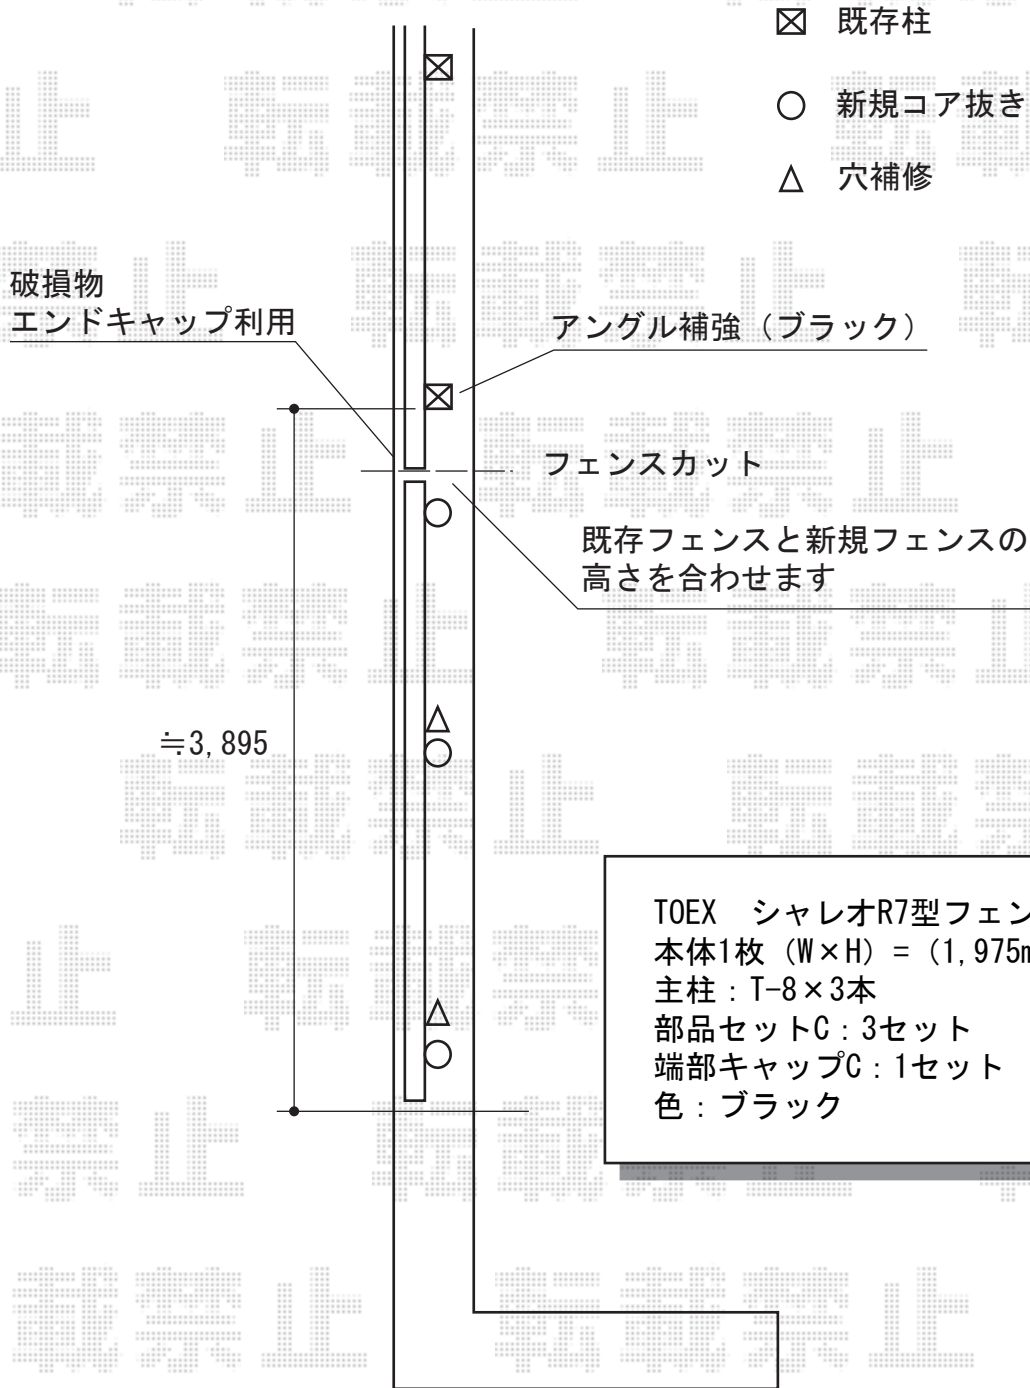

# シャレオR7型フェンス

TOEX シャレオR7型フェンス  
本体1枚 (W×H) = (1,975mm×800) × 2枚  
主柱 : T-8×3本  
部品セットC : 3セット  
端部キャップC : 1セット  
色 : ブラック

現場状況や作図制限により概略図の内容と多少の違いが生じることがございます。  
施工時は、現場優先とさせて頂きたく思いますので、お立会い頂き、  
最終のご指示のほど、何卒、宜しくお願い致します。