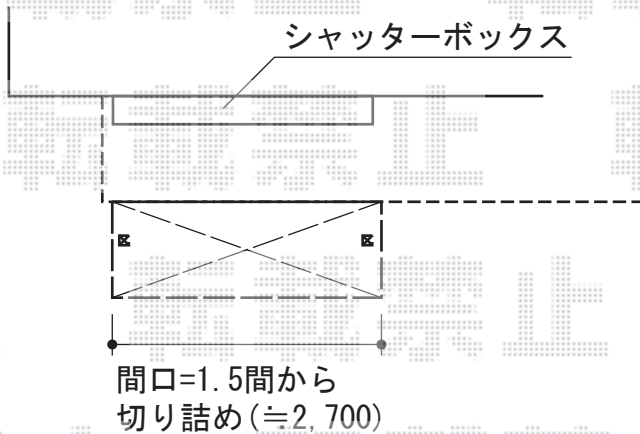

ベクターテラスF型 テラスタイプ 単体 積雪～20cm対応

YKK AP ベクターテラス F型 テラスタイプ 単体積雪～20cm対応
間口=関東間1.5間(柱芯々2,575mm 屋根幅2,760mm)
出幅=3尺(870mm)
色:ホワイト
屋根材:熱線遮断ポリカーボネート(アースブルーマット調)
柱仕様:柱奥行移動タイプ(柱2本)

現場状況や作図制限により概略図の内容と多少の違いが生じることがございます。
施工時は、現場優先とさせて頂きたく思いますので、お立会い頂き、
最終のご指示のほど、何卒、宜しくお願い致します。