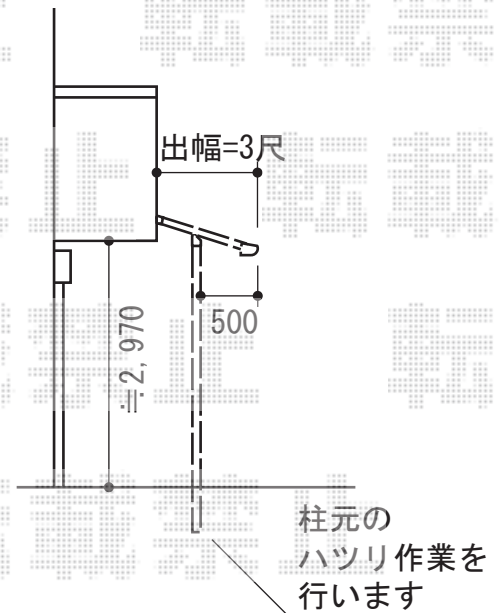

ベクターテラスF型 テラスタイプ 単体 積雪～20cm対応

YKK AP ベクターテラス F型 テラスタイプ 単体積雪～20cm対応
間口=関東間1.5間(柱芯々2,575mm 屋根幅2,760mm)
出幅=3尺(870mm)
色:ホワイト
屋根材:熱線遮断ポリカーボネート(アースブルーマット調)
柱仕様:柱奥行移動タイプ(柱2本)

現場状況や作図制限により概略図の内容と多少の違いが生じることがございます。
施工時は、現場優先とさせて頂きたく思いますので、お立会い頂き、
最終のご指示のほど、何卒、宜しくお願い致します。