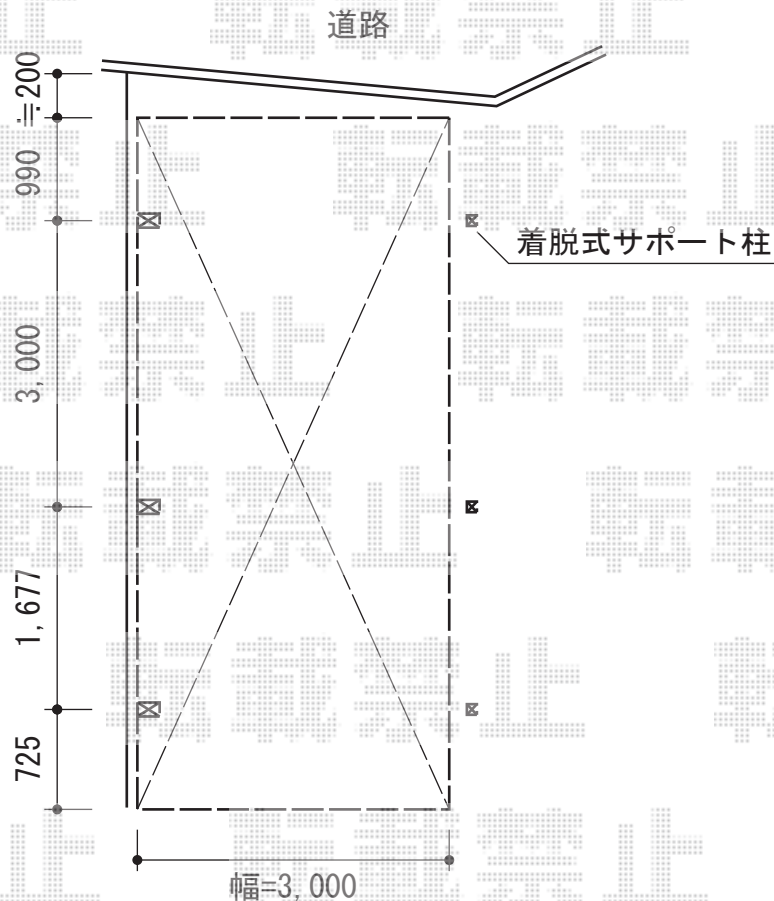

カーブポートシグマIII 延長 積雪~20cm対応

トステム サイドパネル 1段 H800
 奥行=50+14タイプ用
 高さ=500mm
 色:オータムブラウン
 パネル材:ポリカーボネート(ブルースモーク)
 柱仕様:ロング柱23仕様

トステム カーブポートシグマIII 延長 積雪~30cm対応
 幅=3,000mm
 奥行=6,392mm
 色:オータムブラウン
 屋根材:熱線吸収アクアポリカーボネート(ライトブルー)
 柱仕様:ロング柱23仕様(有効高 約2,300mm)
 オプション:着脱式サポート(補助柱) 3本入り
 オプション:屋根材ホルダー 14タイプ用
 オプション:屋根材ホルダー 50タイプ用