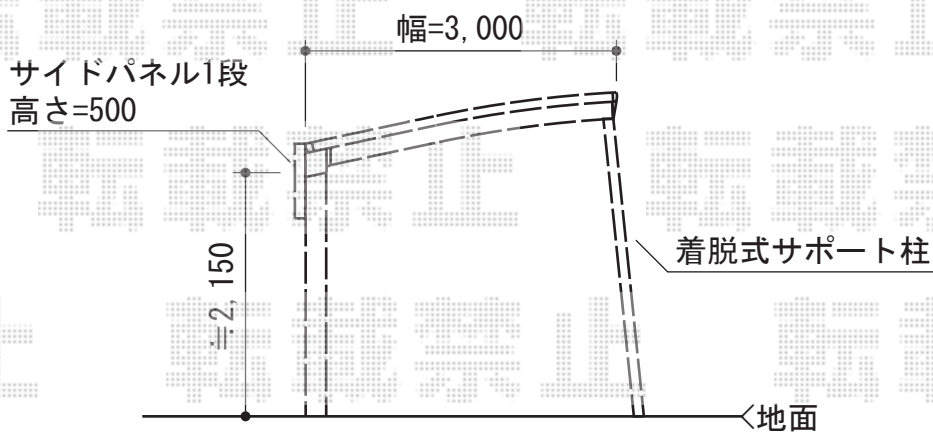

カーブポートシグマIII 延長 積雪~20cm対応

トステム サイドパネル 1段 H800
 奥行=50+14タイプ用
 高さ=500mm
 色:オータムブラウン
 パネル材:ポリカーボネート(ブルースモーク)
 柱仕様:ロング柱23仕様

トステム カーブポートシグマIII 延長 積雪~30cm対応
 幅=3,000mm
 奥行=6,392mm
 色:オータムブラウン
 屋根材:熱線吸収アクアポリカーボネート(ライトブルー)
 柱仕様:ロング柱23仕様(有効高 約2,300mm)
 オプション:着脱式サポート(補助柱) 3本入り
 オプション:屋根材ホルダー 14タイプ用
 オプション:屋根材ホルダー 50タイプ用