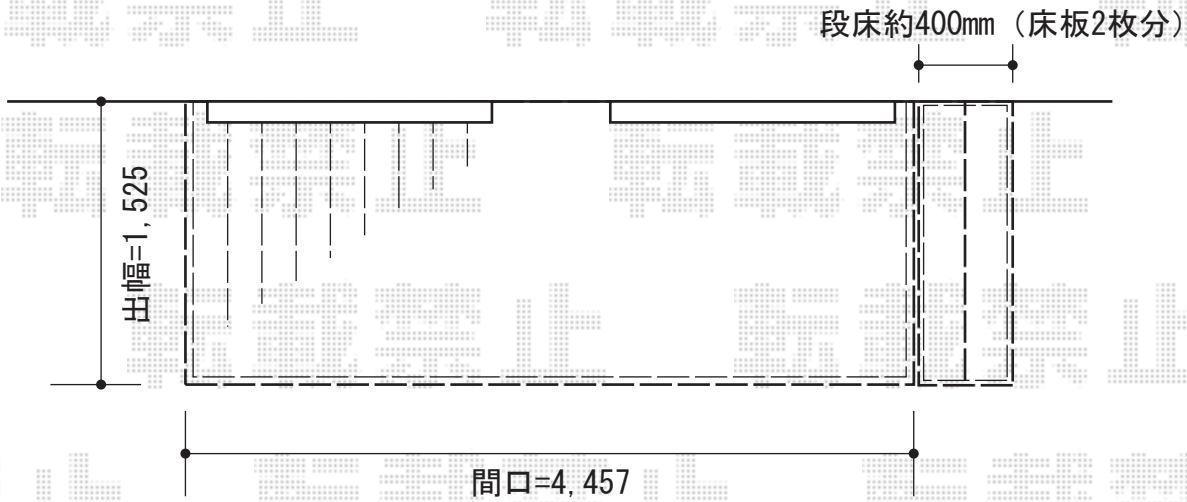

リウッドデッキ 200 単体

※段床の高さは若干でしたら現場合わせにて低くする事が可能でございます。

YKK AP リウッドデッキ 200 単体

間口=2.5間(4,457mm)

出幅=5尺(1,525mm)

色：床板/ウォームグレイ東柱/カームブラック

床板：縦張り

東柱：Tタイプ(400~500mm)

現場状況や作図制限により概略図の内容と多少の違いが生じることがございます。
施工時は、現場優先とさせて頂きたく思いますので、お立会い頂き、
最終のご指示のほど、何卒、宜しくお願い致します。

EX-SHOP
HTTP://WWW.EX-SHOP.NET

担当：長谷川