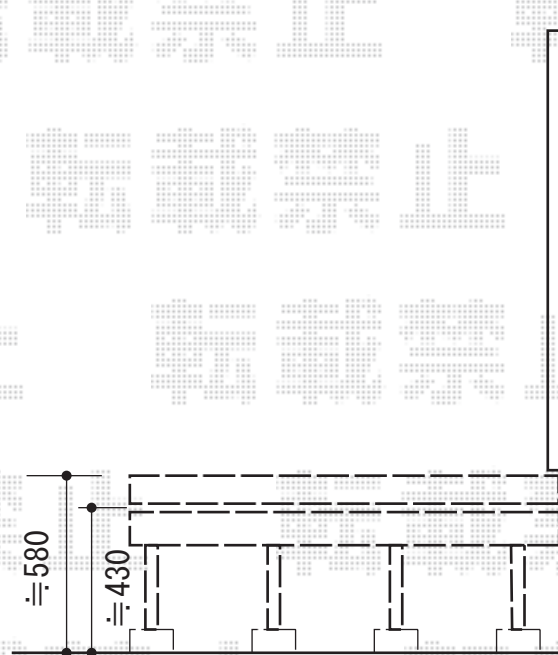

リウッドデッキ 200 単体

※段床の高さは若干でしたら現場合わせにて低くする事が可能でございます。

YKK AP リウッドデッキ 200 単体

間口=2.5間(4,457mm)

出幅=5尺(1,525mm)

色：床板/ウォームグレイ東柱/カームブラック

床板：縦張り

東柱：Tタイプ(400~500mm)

現場状況や作図制限により概略図の内容と多少の違いが生じることがございます。
施工時は、現場優先とさせて頂きたく思いますので、お立会い頂き、
最終のご指示のほど、何卒、宜しくお願い致します。

EX-SHOP
HTTP://WWW.EX-SHOP.NET

担当：長谷川