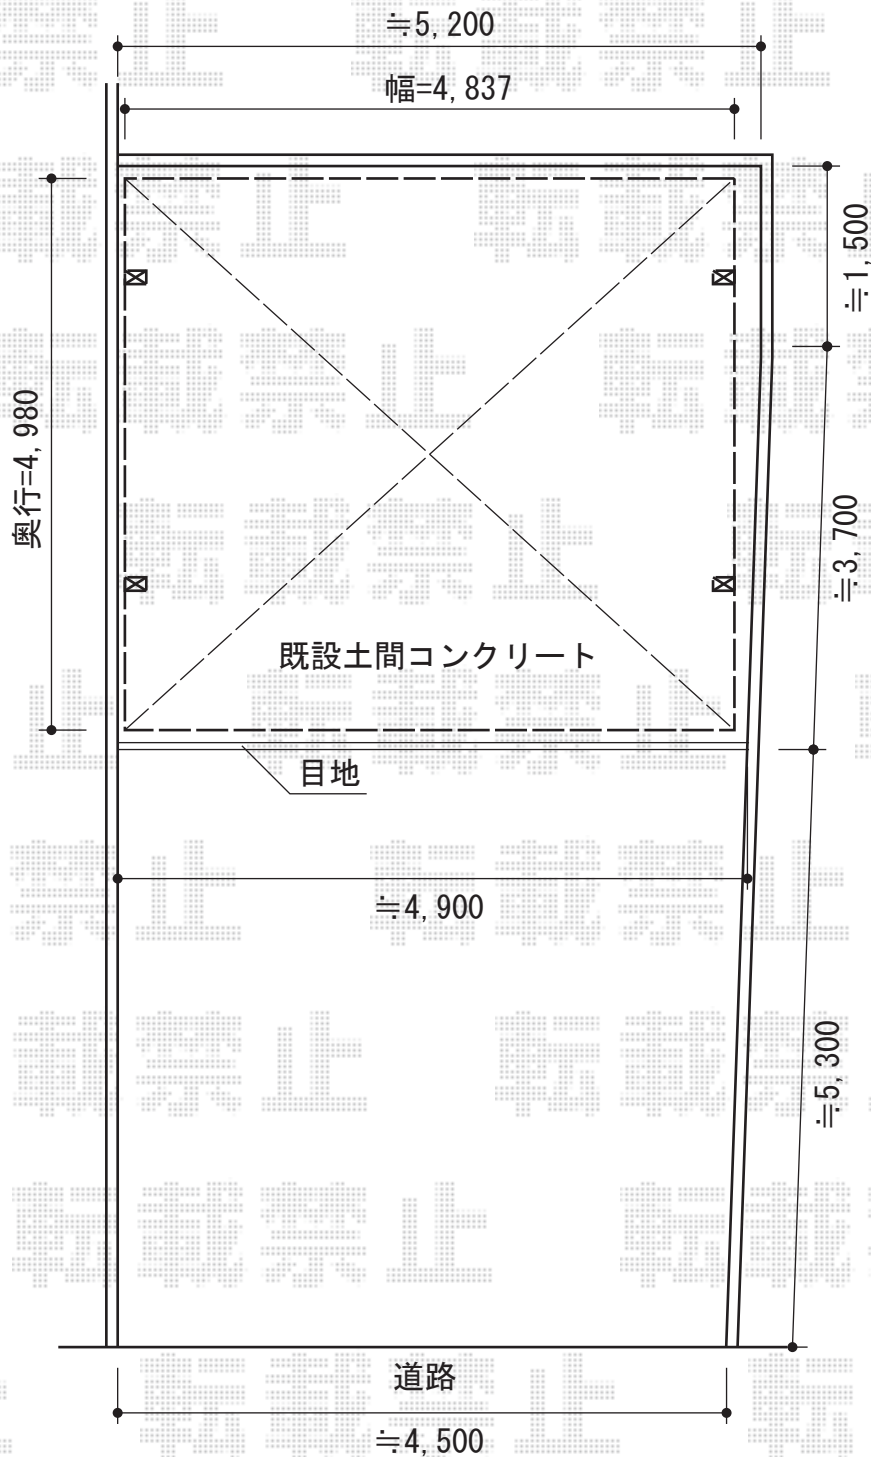

プレシオスポーツ ワイド 積雪~20cm対応

トステム プレシオスポーツ ワイド 積雪~20cm対応

幅=4,801 (mm)

奥行=5,052 (mm)

色：ノーブルステン

屋根材：熱線吸収ポリカーボネート（ライトブルーマット調）

柱仕様：ロング柱23仕様（有効高 約2,300mm）

現場状況や作図制限により概略図の内容と多少の違いが生じることがございます。
施工時は、現場優先とさせて頂きたく思いますので、お立会い頂き、
最終のご指示のほど、何卒、宜しくお願い致します。