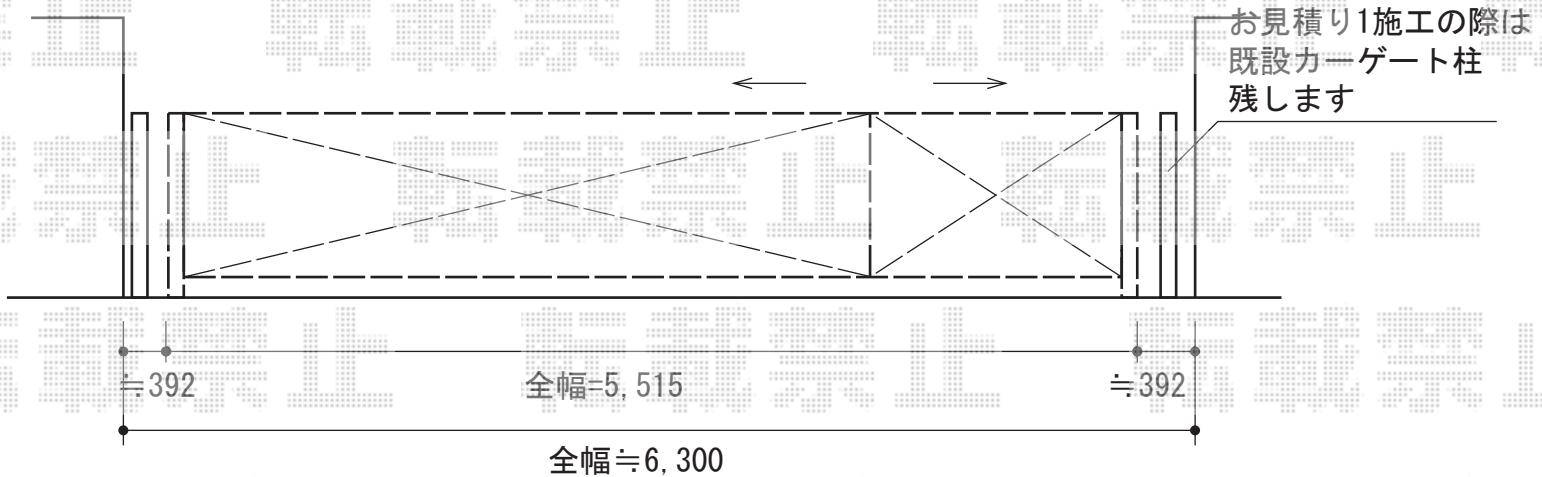

# アルシャインII PG型R Aタイプ ノンレール 両開き親子仕様

TOEX アルシャインII PG型R Aタイプ ノンレール 両開き親子仕様  
開口幅=6,179mm  
全幅=6,315mm  
たたみ幅=413mm+643mm  
高さ=1,250mm  
色：シャイングレー  
キャスター数：5  
落棒数：5  
オプション：転倒防止金具セット×2セット

現場状況や作図制限により概略図の内容と多少の違いが生じることがございます。  
施工時は、現場優先とさせて頂きたく思いますので、お立会い頂き、  
最終のご指示のほど、何卒、宜しくお願い致します。