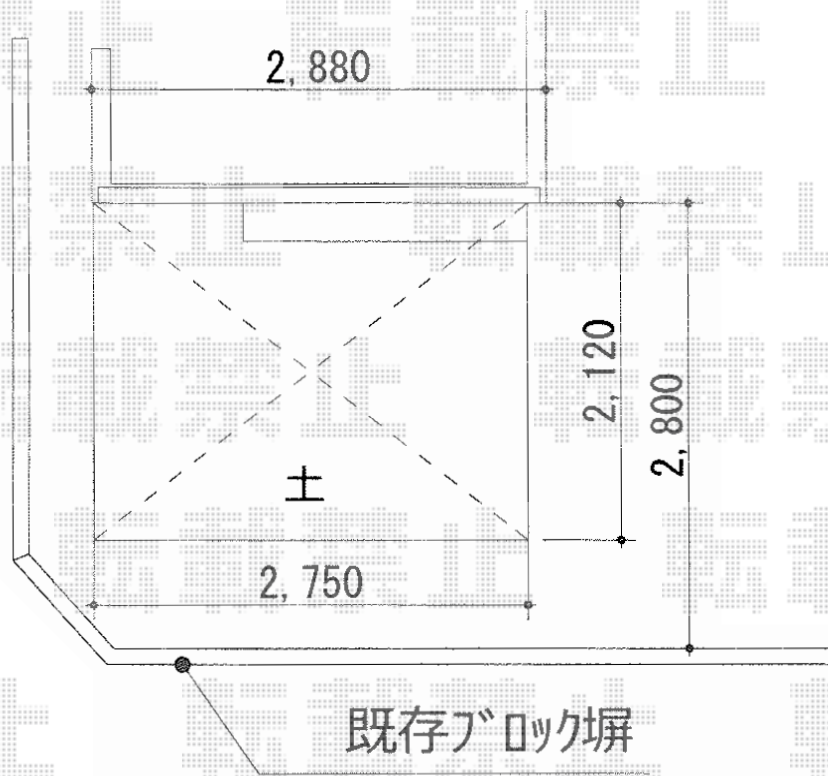

ライザーテラスIIR型 テラスタイプ 単体 積雪～20cm対応

トステム ライザーテラスIIR型 テラスタイプ 単体 積雪～20cm対応
 間口=関東間1.5間 (柱芯々2,530mm 屋根幅2,750mm)
 出幅=7尺 (2,085mm)
 色: シャイングレー
 屋根材: ポリカーボネート (クリアマット/すりガラス調)
 柱仕様: 柱位置固定タイプ (柱2本)
 施工方法: 上止め
 オプション: 吊り下げ物干し ワイド 標準 2本入

TOEX アプローチポールアロッド1型
 本体: ポール (H: 1,500mm) +支柱キャップ/色: シャイングレー
 照明: PH-3型/色: シャイングレー
 サイン: BS-3型 (ネームシールつき) /色: シャイングレー
 ポスト: 縦型ポスト/色: シャイングレー

現場状況や作図制限により概略図の内容と多少の違いが生じることがございます。
 施工時は、現場優先とさせて頂きたく思いますので、お立会い頂き、
 最終のご指示のほど、何卒、宜しくお願い致します。