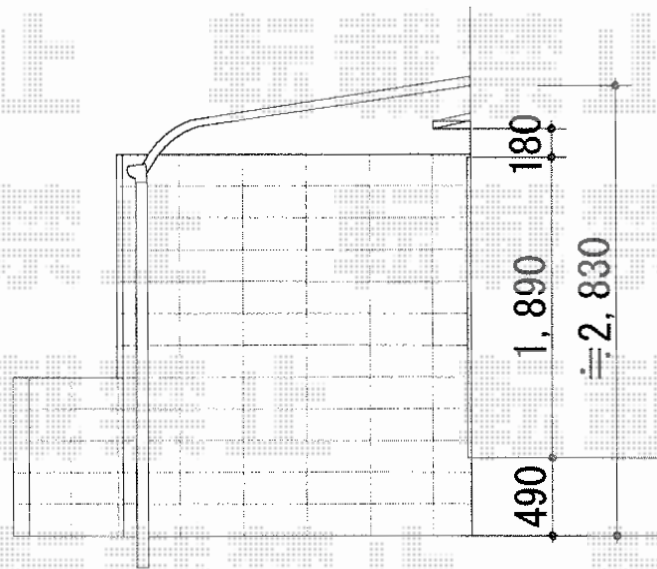

ライザーテラスIIR型 テラスタイプ 単体 積雪～20cm対応

トステム ライザーテラスIIR型 テラスタイプ 単体 積雪～20cm対応
 間口=関東間1.5間 (柱芯々2,530mm 屋根幅2,750mm)
 出幅=7尺 (2,085mm)
 色: シャイングレー
 屋根材: ポリカーボネート (クリアマット/すりガラス調)
 柱仕様: 柱位置固定タイプ (柱2本)
 施工方法: 上止め
 オプション: 吊り下げ物干し ワイド 標準 2本入

TOEX アプローチポールアロッド1型
 本体: ポール (H: 1,500mm) +支柱キャップ/色: シャイングレー
 照明: PH-3型/色: シャイングレー
 サイン: BS-3型 (ネームシールつき) /色: シャイングレー
 ポスト: 縦型ポスト/色: シャイングレー

現場状況や作図制限により概略図の内容と多少の違いが生じることがございます。
 施工時は、現場優先とさせて頂きたく思いますので、お立会い頂き、
 最終のご指示のほど、何卒、宜しくお願い致します。