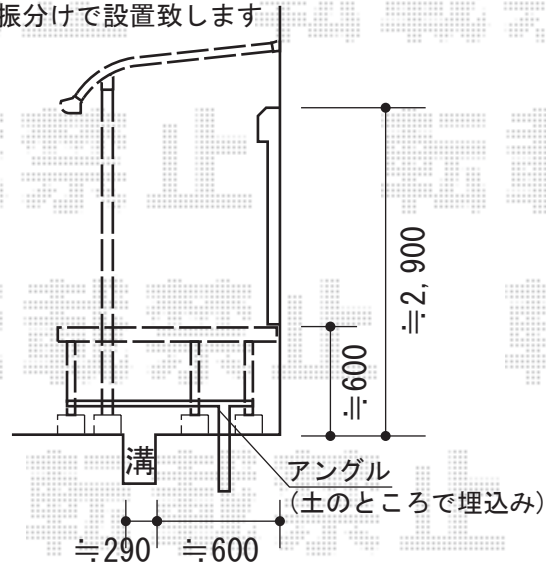

ウッドデッキ・テラス屋根・カーゲート

YKK AP リウッドデッキ 200 単体
間口=1.5間(2,675mm) 出幅=4尺(1,225mm)
色：ナチュラルブラウン
床板：標準/縦張り幕板：t=30mm
束柱：Tタイプ(400~500mm)
追加部材：アルミ製束柱Tタイプ3本入 (¥7,000-)
×1 ANK-AT-3
追加部材：アルミ製大引き (¥22,000-) ANK-BA26-3

TOEX 汎用形材
追加部材：汎用形材Lアングル50×50×4
(¥14,900-) ×1

テラス屋根、
ウッドデッキに対して
センター振分けで設置致します

Value Select プレシオステラス R型
テラスタイプ 単体積雪~20cm対応
間口=関東間1.5間
(柱芯々2,575mm 屋根幅2,760mm)
出幅=4尺(1,170mm) 色：チャコールブラック
屋根材：ポリカーボネート (スカイブルー)
柱仕様：柱奥行移動タイプ (柱2本)
施工方法：上止め
オプション：吊り下げ物干し標準2本入 (¥10,000-)

Value Select トリップゲート
ペットガード型 ノンレール 片開き
開口幅=3,607mm 全幅=3,707mm
たたみ幅=702mm 高さ=1,200mm
色：KCブラック
キャスター数：2 落棒数：2

現場状況や作図制限により概略図の内容と多少の違いが生じることがございます。
施工時は、現場優先とさせて頂きたく思いますので、お立会い頂き、
最終のご指示のほど、何卒、宜しくお願い致します。