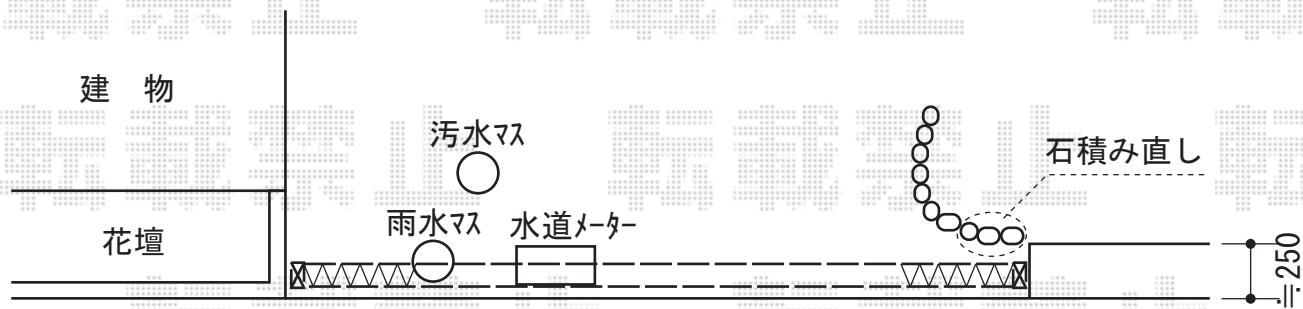

ウッドデッキ・テラス屋根・カーゲート

YKK AP リウッドデッキ 200 単体
間口=1.5間(2,675mm) 出幅=4尺(1,225mm)
色：ナチュラルブラウン
床板：標準/縦張り幕板：t=30mm
束柱：Tタイプ(400~500mm)
追加部材：アルミ製束柱Tタイプ3本入 (¥7,000-)
×1 ANK-AT-3
追加部材：アルミ製大引き (¥22,000-) ANK-BA26-3

TOEX 汎用形材
追加部材：汎用形材Lアングル50×50×4
(¥14,900-) ×1

テラス屋根、
ウッドデッキに対して
センター振分けで設置致します

Value Select プレシオステラス R型
テラスタイプ 単体積雪~20cm対応
間口=関東間1.5間
(柱芯々2,575mm 屋根幅2,760mm)
出幅=4尺(1,170mm) 色：チャコールブラック
屋根材：ポリカーボネート (スカイブルー)
柱仕様：柱奥行移動タイプ (柱2本)
施工方法：上止め
オプション：吊り下げ物干し標準2本入 (¥10,000-)

Value Select トリップゲート
ペットガード型 ノンレール 片開き
開口幅=3,607mm 全幅=3,707mm
たたみ幅=702mm 高さ=1,200mm
色：KCブラック
キャスター数：2 落棒数：2

現場状況や作図制限により概略図の内容と多少の違いが生じることがございます。
施工時は、現場優先とさせて頂きたく思いますので、お立会い頂き、
最終のご指示のほど、何卒、宜しくお願い致します。