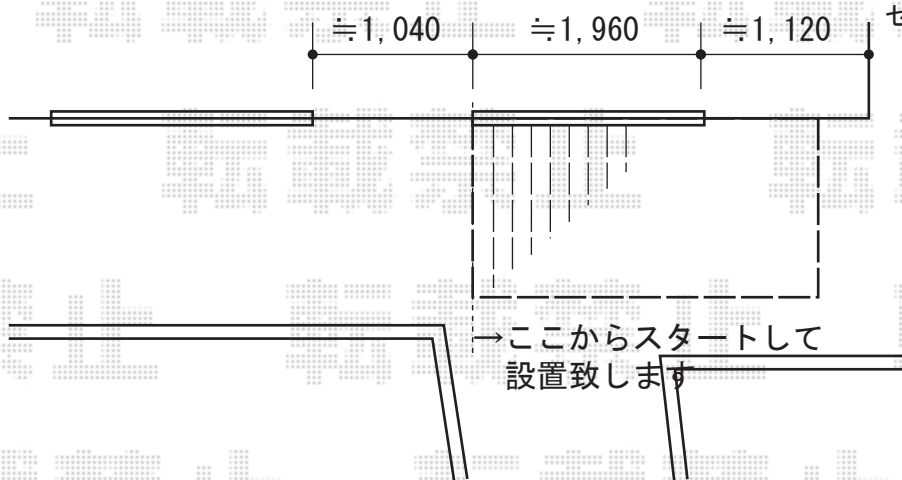

ウッドデッキ・テラス屋根・カーゲート

YKK AP リウッドデッキ 200 単体
間口=1.5間(2,675mm) 出幅=4尺(1,225mm)
色：ナチュラルブラウン
床板：標準/縦張り幕板：t=30mm
束柱：Tタイプ(400~500mm)
追加部材：アルミ製束柱Tタイプ3本入 (¥7,000-)
×1 ANK-AT-3
追加部材：アルミ製大引き (¥22,000-) ANK-BA26-3

TOEX 汎用形材
追加部材：汎用形材Lアングル50×50×4
(¥14,900-) ×1

テラス屋根、
ウッドデッキに対して
センター振分けで設置致します

Value Select プレシオステラス R型
テラスタイプ 単体積雪~20cm対応
間口=関東間1.5間
(柱芯々2,575mm 屋根幅2,760mm)
出幅=4尺(1,170mm) 色：チャコールブラック
屋根材：ポリカーボネート (スカイブルー)
柱仕様：柱奥行移動タイプ (柱2本)
施工方法：上止め
オプション：吊り下げ物干し標準2本入 (¥10,000-)

Value Select トリップゲート
ペットガード型 ノンレール 片開き
開口幅=3,607mm 全幅=3,707mm
たたみ幅=702mm 高さ=1,200mm
色：KCブラック
キャスター数：2 落棒数：2

現場状況や作図制限により概略図の内容と多少の違いが生じることがございます。
施工時は、現場優先とさせて頂きたく思いますので、お立会い頂き、
最終のご指示のほど、何卒、宜しくお願い致します。