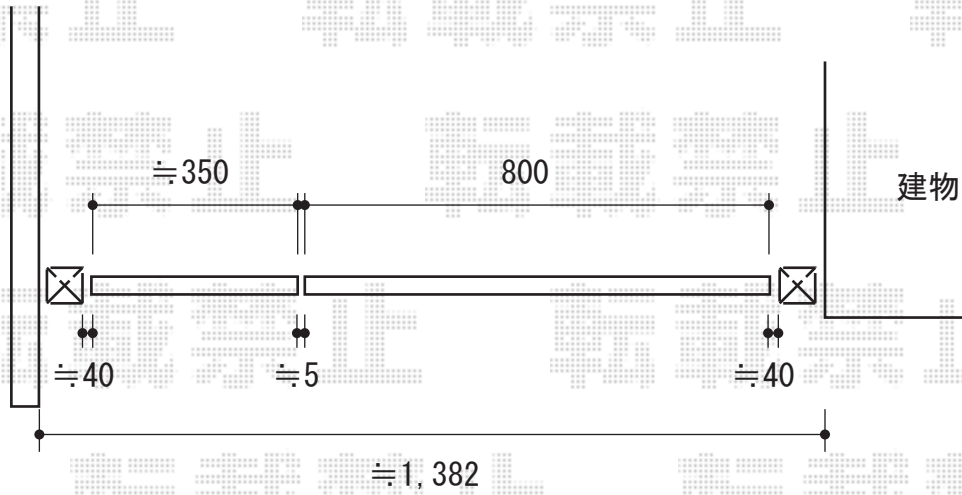

ライフモダンII YA型 両開親子 柱使用

TOEX ライフモダンII YA型 両開親子 柱使用
扉1枚 (W×H) = 【特注】 (350mm・800mm×1,200mm)
色：シャイングレー+ミディアムチェリー
錠：シリンダーRD錠
開き：外開き

現場状況や作図制限により概略図の内容と多少の違いが生じることがございます。
施工時は、現場優先とさせて頂きたく思いますので、お立会い頂き、
最終のご指示のほど、何卒、宜しくお願い致します。