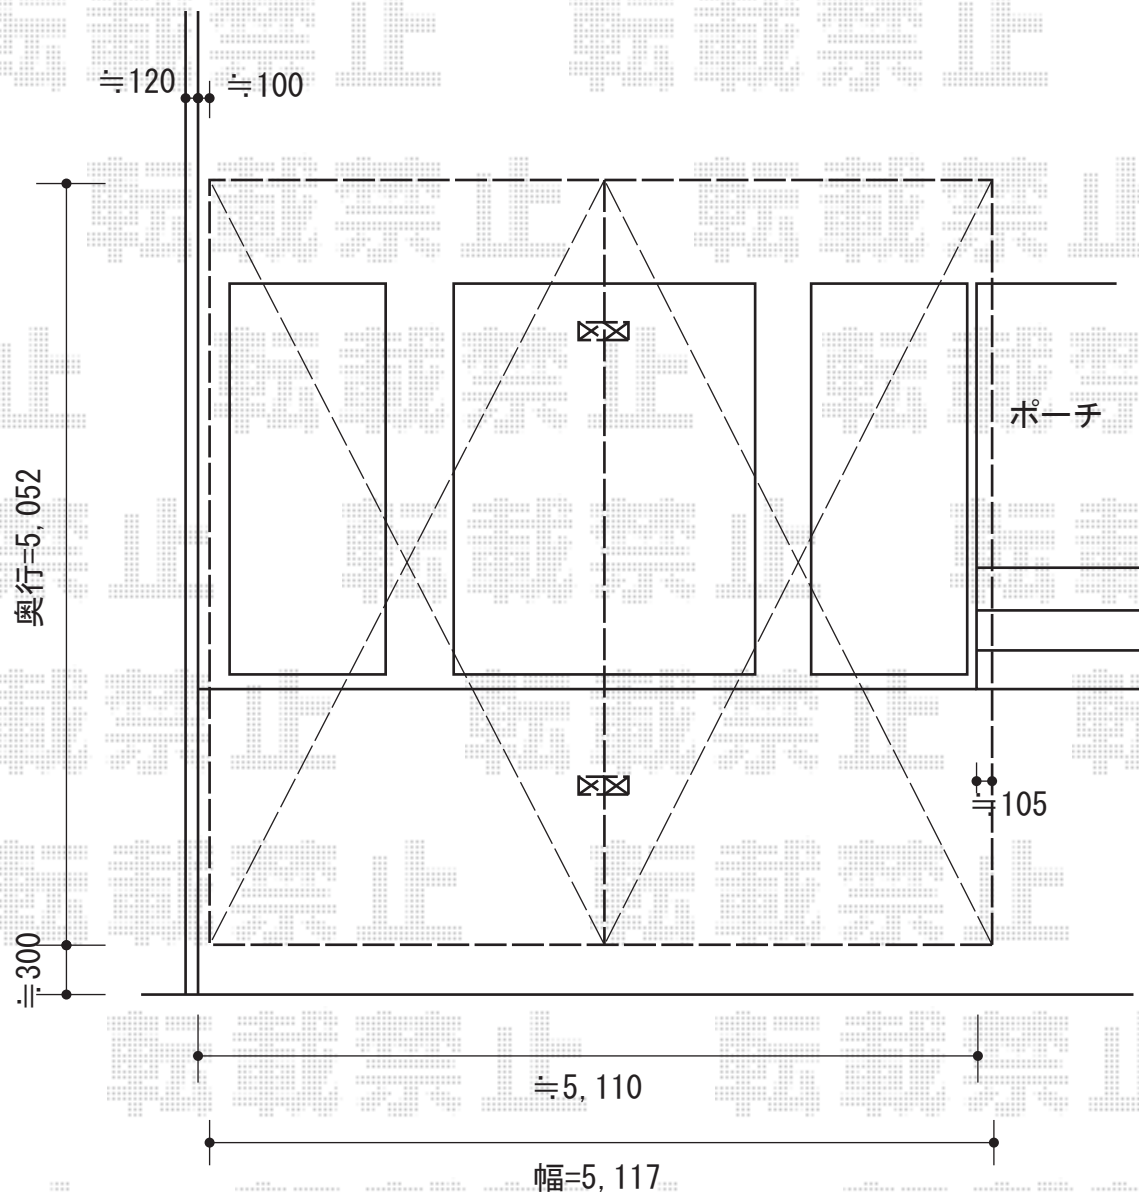

プレシオスポーツ Y合掌 積雪～20cm対応

Value Select プレシオスポーツ Y合掌積雪～20cm対応

幅=5,117mm

奥行=5,052mm

色：グレースブラウン

屋根材：熱線遮断ポリカーボネート（スカイブルーマット調）

柱仕様：ハイルーフ柱仕様（有効高 約2,250mm）

現場状況や作図制限により概略図の内容と多少の違いが生じることがございます。
施工時は、現場優先とさせて頂きたく思いますので、お立会い頂き、
最終のご指示のほど、何卒、宜しくお願い致します。