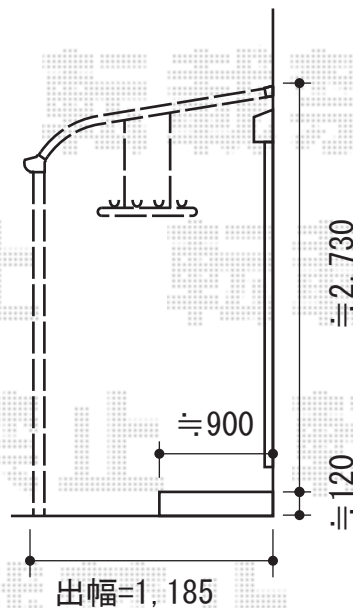

パワーアルファ RB型 テラスタイプ 単体積雪～30cm対応

トステム パワーアルファ RB型 テラスタイプ 単体積雪～30cm対応
間口=関東間1.5間 (柱芯々2,755mm 屋根幅3,080mm)
出幅=4尺 (1,185mm)
色：シャイングレー
屋根材：ポリカーボネート (ブルースモーク)
柱仕様：柱位置固定タイプ (柱2本)
施工方法：上止め仕様
オプション：吊り下げ物干し標準2本入 (¥11,400)

現場状況や作図制限により概略図の内容と多少の違いが生じることがございます。
施工時は、現場優先とさせて頂きたく思いますので、お立会い頂き、
最終のご指示のほど、何卒、宜しくお願い致します。

EX-SHOP
HTTP://WWW.EX-SHOP.NET

担当：小林

全ての著作権は、エクスショップに帰属します。当社とのお取引目的外の使用・複製・転載禁止となっております。