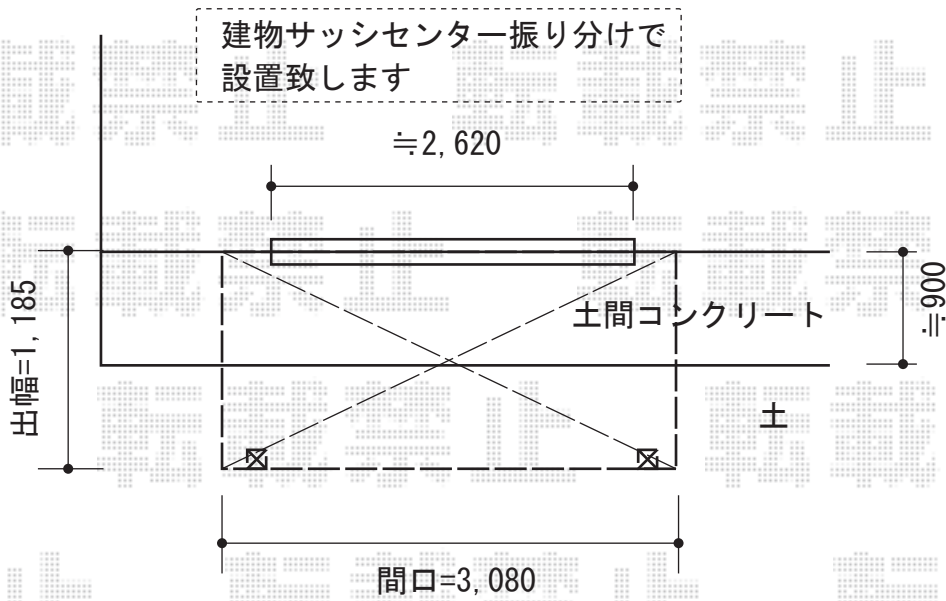

パワーアルファ RB型 テラスタイプ 単体積雪～30cm対応

トステム パワーアルファ RB型 テラスタイプ 単体積雪～30cm対応
間口=関東間1.5間 (柱芯々2,755mm 屋根幅3,080mm)
出幅=4尺 (1,185mm)
色：シャイングレー
屋根材：ポリカーボネート (ブルースモーク)
柱仕様：柱位置固定タイプ (柱2本)
施工方法：上止め仕様
オプション：吊り下げ物干し標準2本入 (¥11,400)