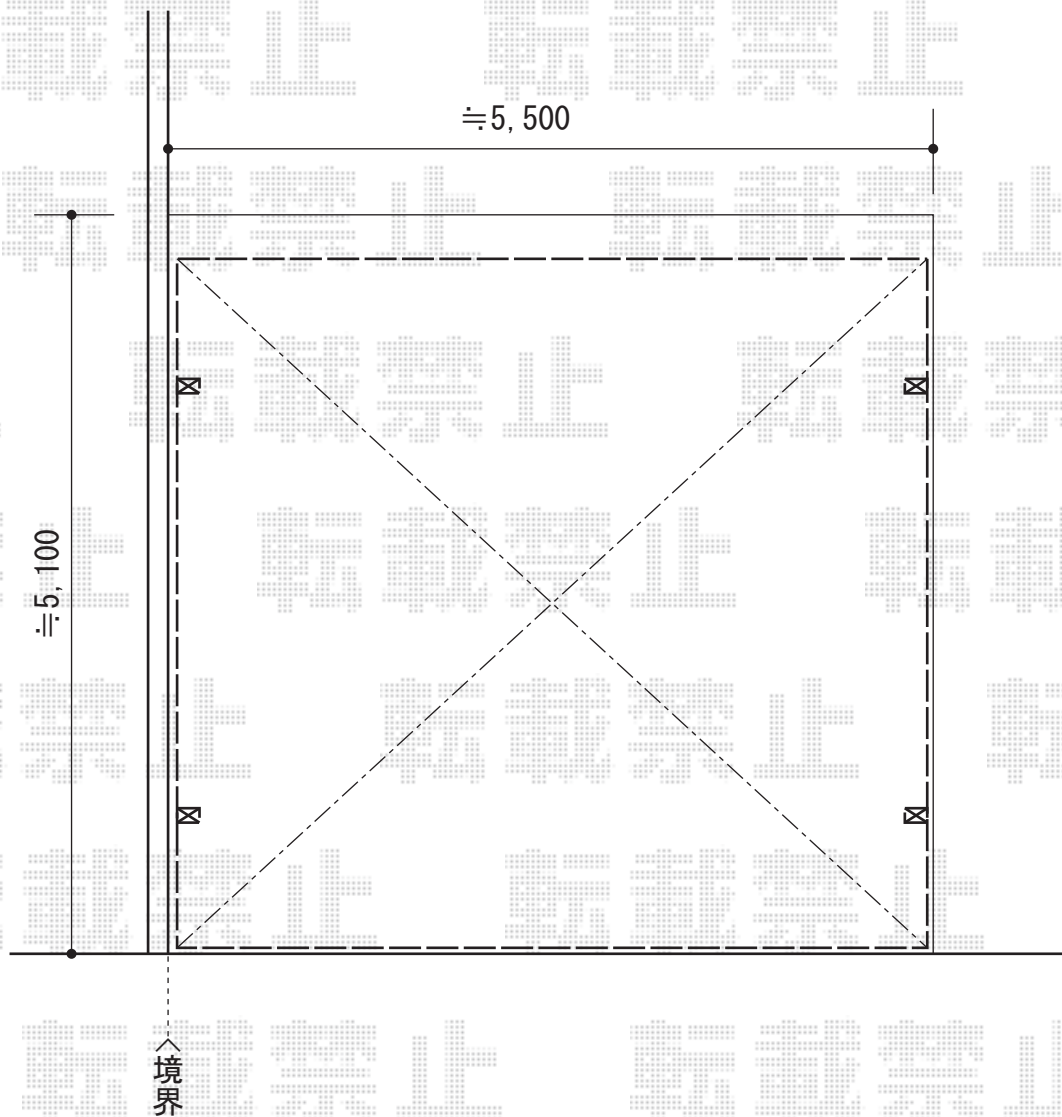

カーブポートシグマIII ワイド 積雪~30cm対応

トステム カーブポートシグマIII ワイド積雪~30cm対応
幅=5,443mm
奥行=4,980mm
色：シャイングレー
屋根材：熱線吸収アクアポリカーボネート（ライトブルー）
柱仕様：標準柱仕様（有効高 約1,800mm）

現場状況や作図制限により概略図の内容と多少の違いが生じることがございます。
施工時は、現場優先とさせて頂きたく思いますので、お立会い頂き、
最終のご指示のほど、何卒、宜しくお願い致します。