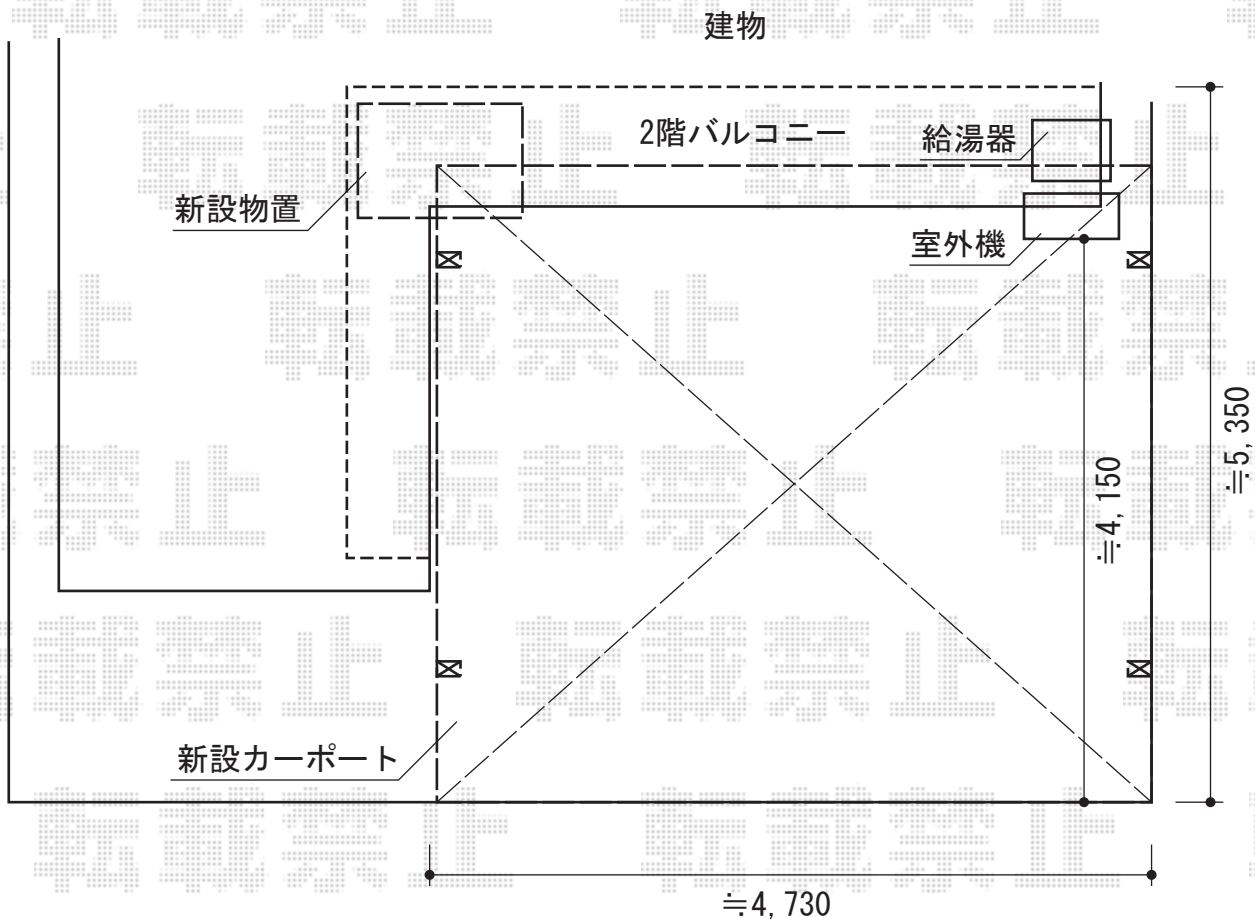

カーブポートシグマIII ワイド 積雪~30cm対応

ヨド物置 ESC-1507EGL エスモ 一般型 1500×750×1500
間口=1,500mm
奥行=750mm
高さ=1,500mm
色：白銀（スノーシルバー）
屋根タイプ：標準型
耐荷重タイプ：一般型

トステム カーブポートシグマIII ワイド 積雪~30cm対応
幅=4,837mm
奥行=4,980mm
色：シャイングレー
屋根材：ポリカーボネート（ブルースモーク）
柱仕様：ロング柱23

現場状況や作図制限により概略図の内容と多少の違いが生じることがございます。
施工時は、現場優先とさせていただきますので、お立会い頂き、
最終のご指示のほど、何卒、宜しくお願い致します。

EX-SHOP
HTTP://WWW.EX-SHOP.NET

担当：本田