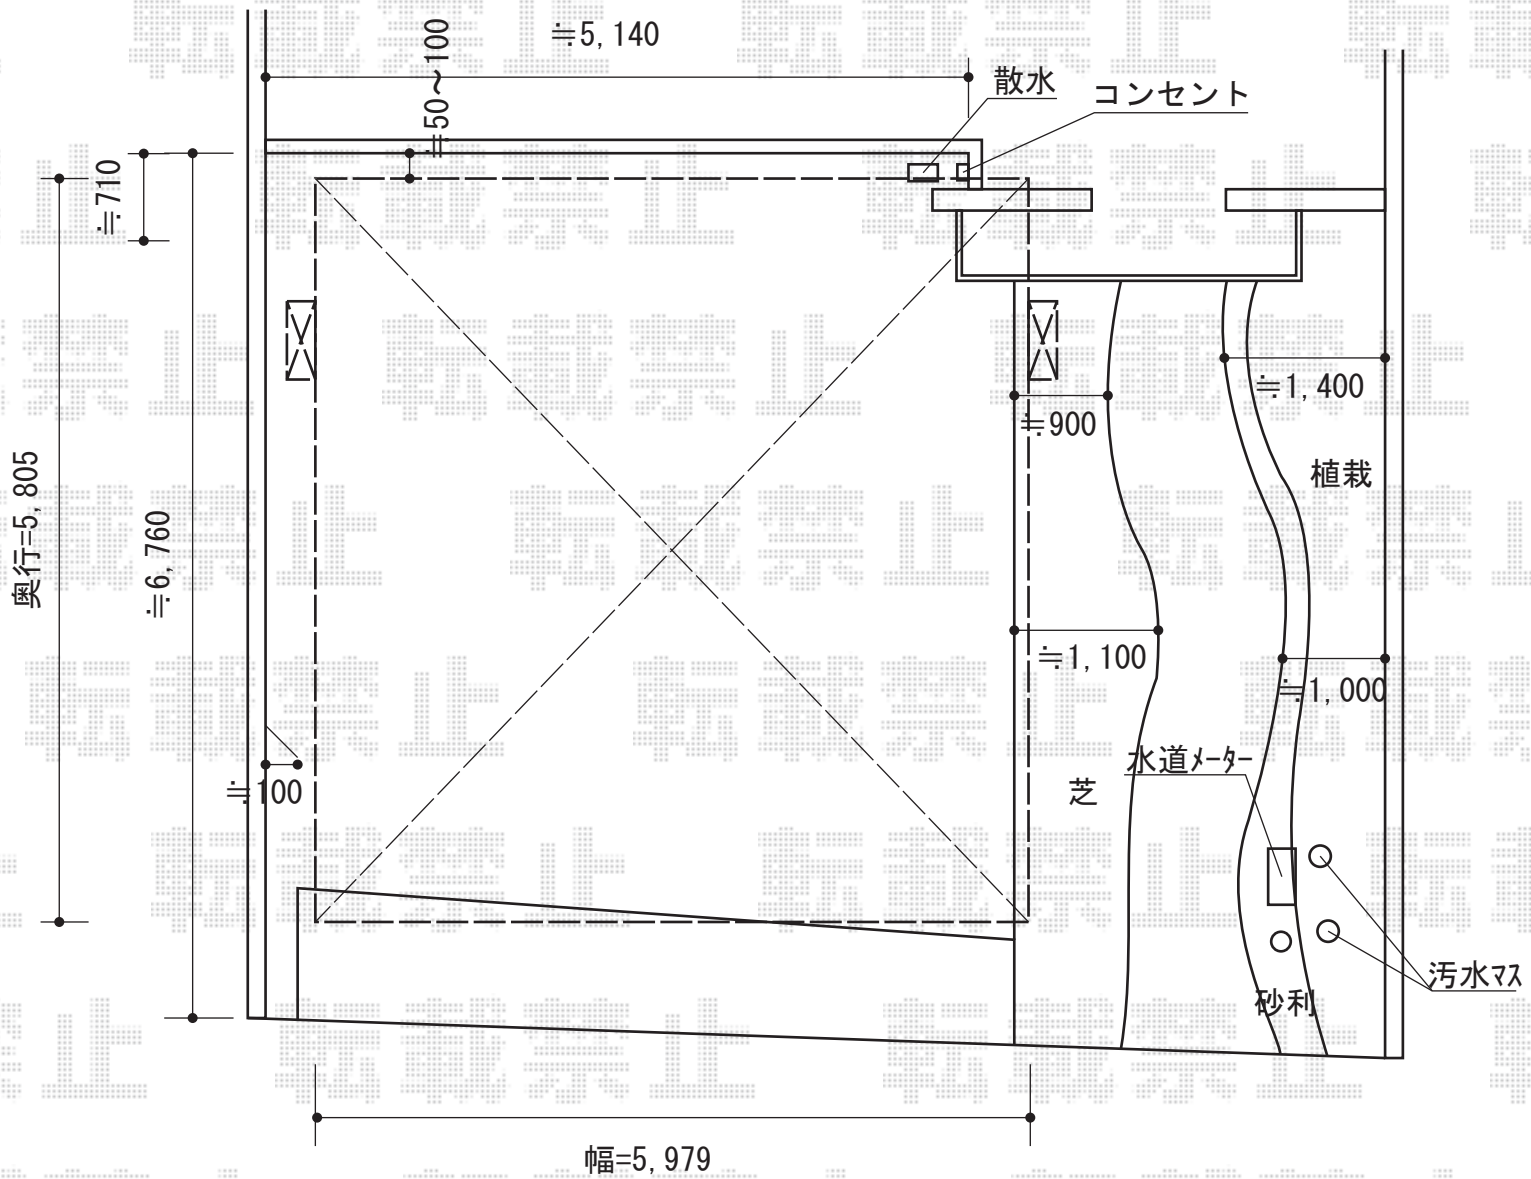

4Gワイド 積雪～20cm対応

三協立山アルミ 4Gワイド積雪～20cm対応
幅=5,979mm
奥行=5,805mm
色：サンシルバー
屋根材：ポリカーボネート(かすみ)
柱仕様：ロング柱23仕様(有効高 約2,350mm)

現場状況や作図制限により概略図の内容と多少の違いが生じることがございます。
施工時は、現場優先とさせて頂きたく思いますので、お立会い頂き、
最終のご指示のほど、何卒、宜しくお願い致します。