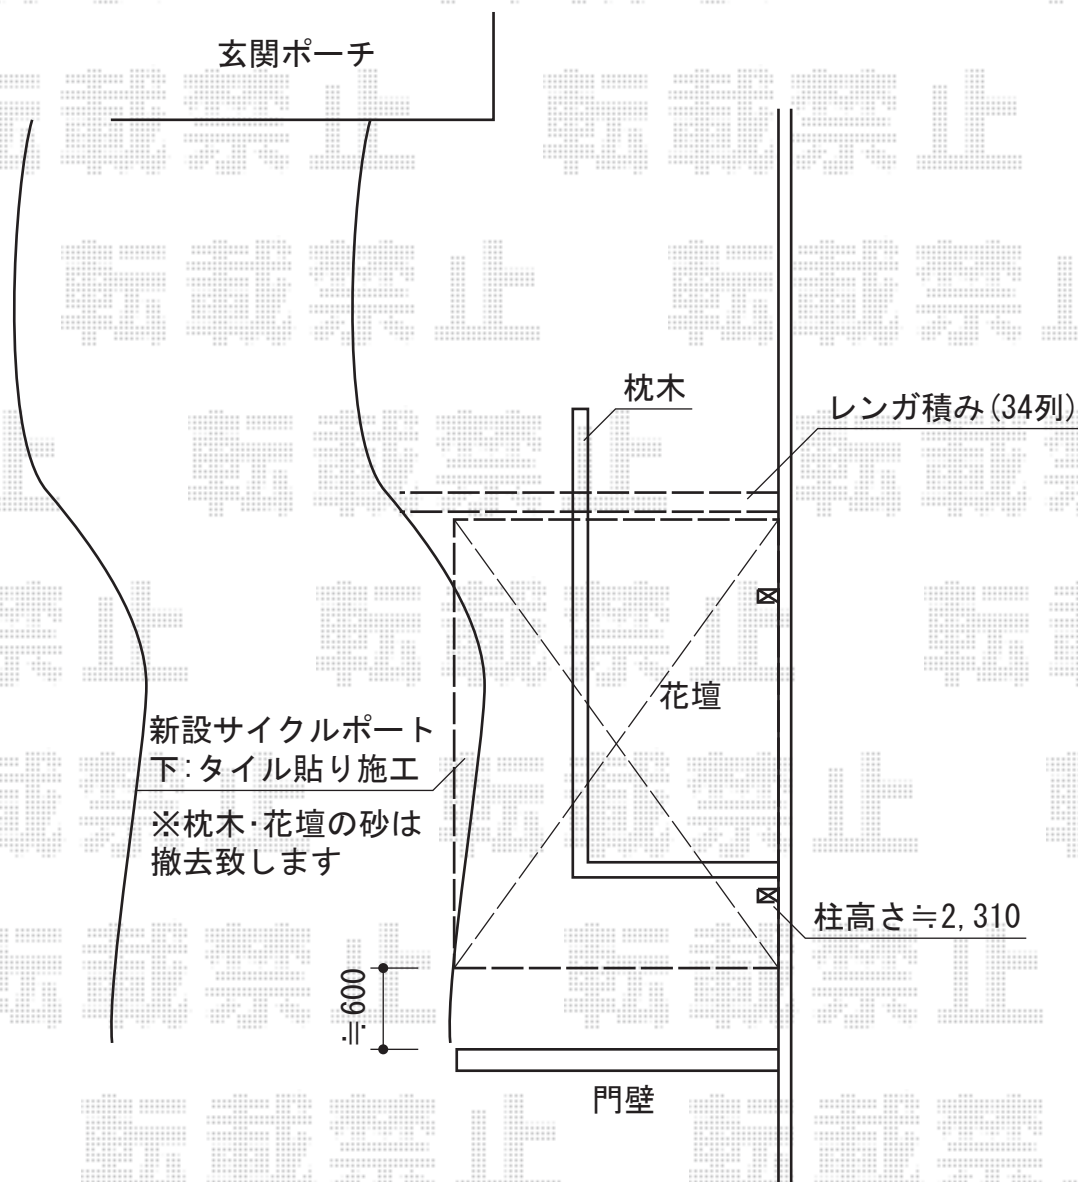

カムフィNex R 積雪～20cm対応

三協立山アルミ カムフィNex R 積雪～20cm対応
幅=1,792mm
奥行=2,185mm
色：サンシルバー
屋根材：ポリカーボネート（かすみ）
柱仕様：H23（有効高 約2,310mm）
オプション：側面パネル2段用 H08+H08 (¥128,500)

現場状況や作図制限により概略図の内容と多少の違いが生じることがございます。
施工時は、現場優先とさせていただきますので、お立会い頂き、
最終のご指示のほど、何卒、宜しくお願い致します。