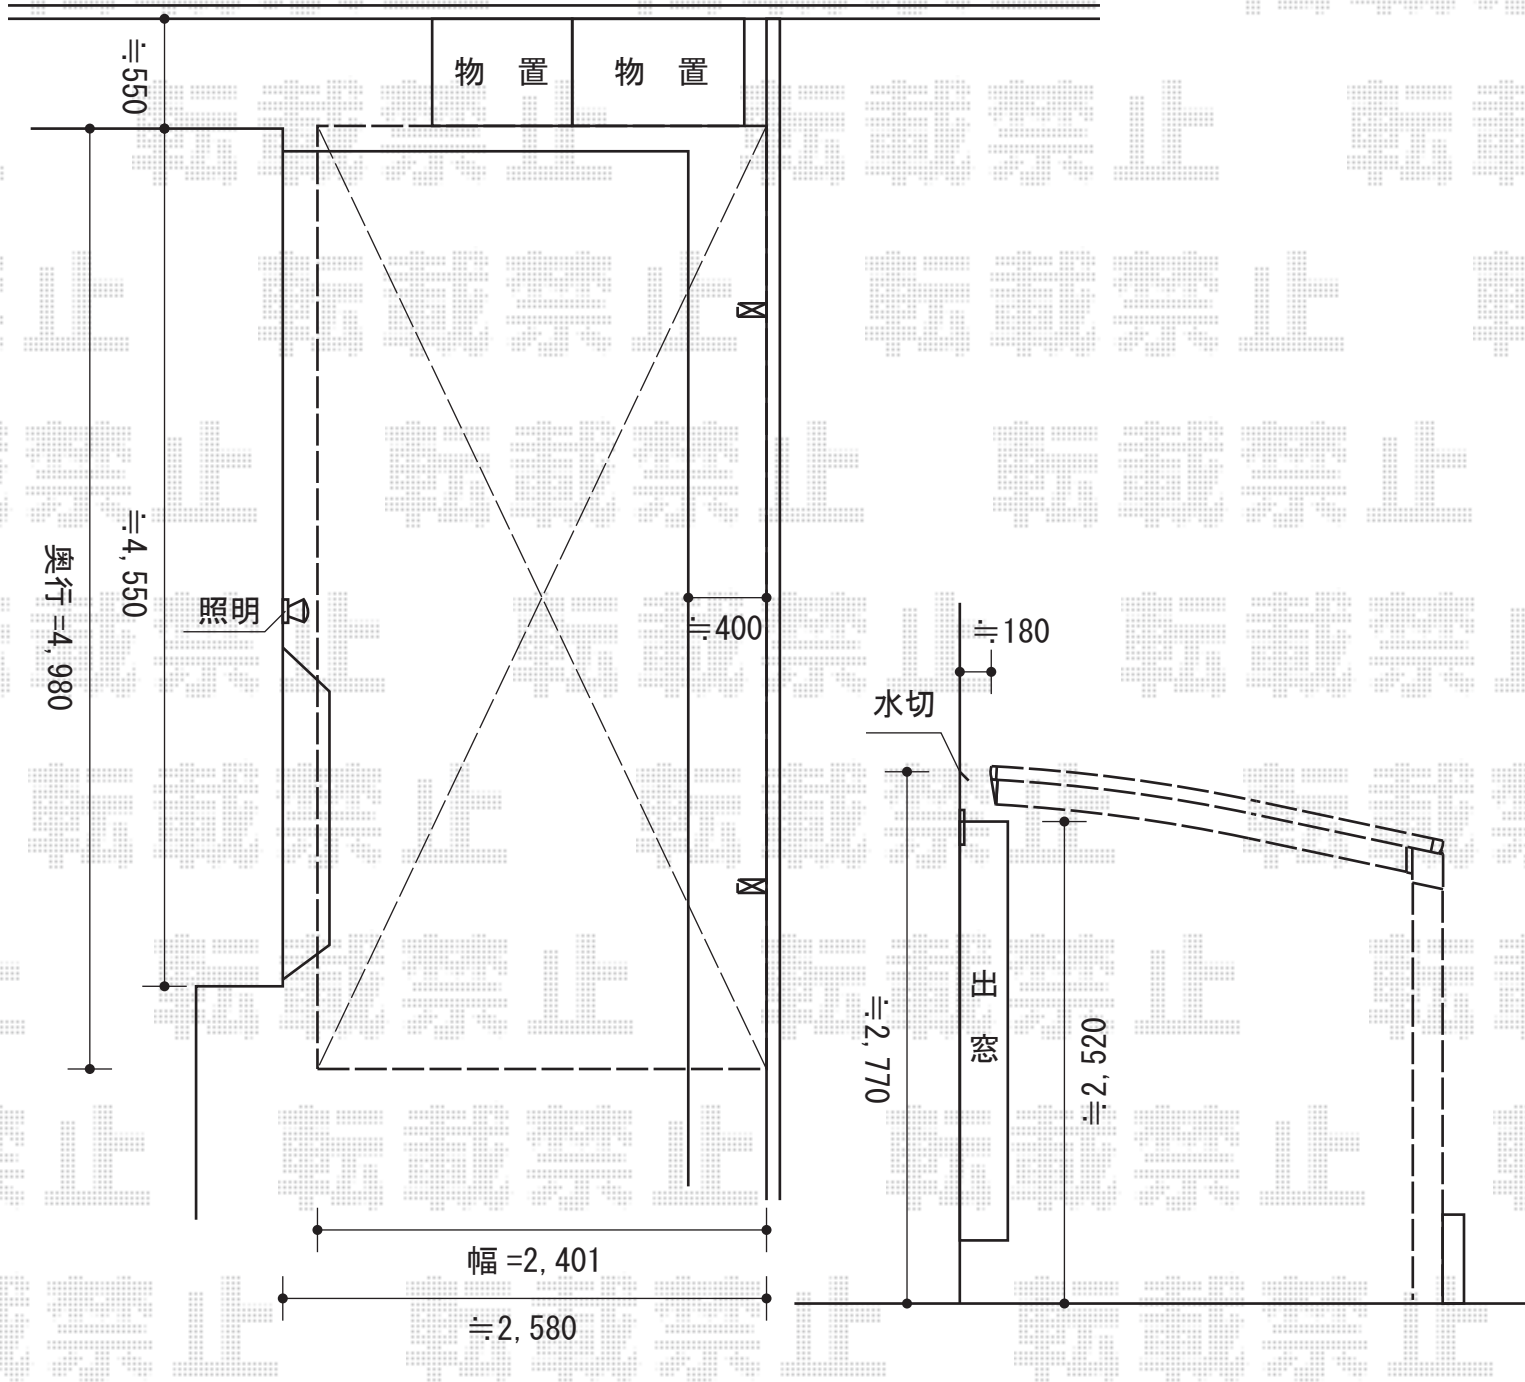

カーブポートシグマIII 積雪～30cm対応

トステム カーブポートシグマIII 積雪～30cm対応
 幅=2,401mm
 奥行=4,980mm
 色：ブロンズ
 屋根材：ガリレポリカ（クリアマット/すりガラス調）
 柱仕様：ロング柱23仕様（有効高 約2,300mm）

現場状況や作図制限により概略図の内容と多少の違いが生じることがございます。
 施工時は、現場優先とさせて頂きたく思いますので、お立会い頂き、
 最終のご指示のほど、何卒、宜しくお願い致します。