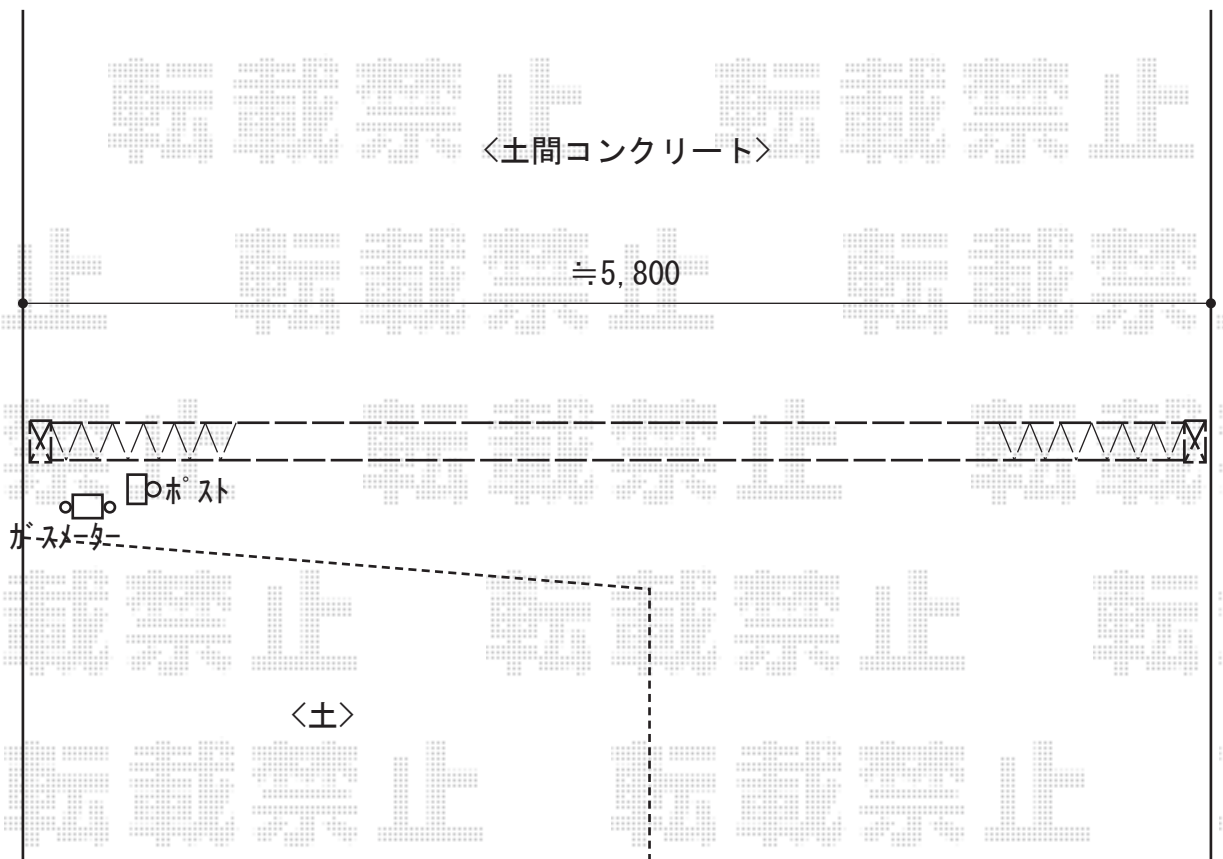

アルシャインII PG型R Cタイプ ノンレール 両開き

TOEX

アルシャインII PG型R Cタイプ ノンレール 両開き

開口幅=5,779mm 全幅=5,915mm

たたみ幅=505+491mm 高さ=1,450mm

色：ナチュラルシルバーF+ピュアノーテェ

キャスト数：4 落棒数：4

現場状況や作図制限により概略図の内容と多少の違いが生じることがございます。
施工時は、現場優先とさせて頂きたく思いますので、お立会い頂き、
最終のご指示のほど、何卒、宜しくお願い致します。