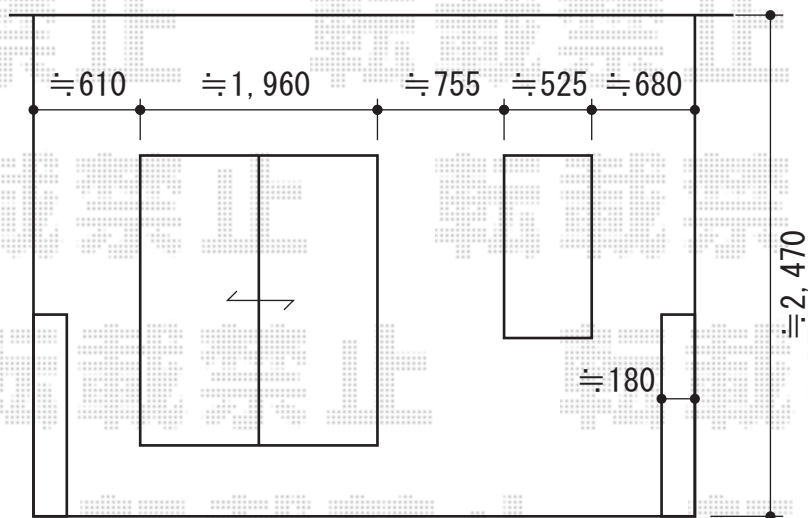

ライザーテラスIIR型 屋根タイプ 単体 積雪～20cm対応

バルコニーセンター振分けで設置致します

トステム ライザーテラスIIR型 屋根タイプ 単体 積雪～20cm対応
間口=関東間2.5間通し (柱芯々4,350mm 屋根幅4,570mm)
出幅=5尺 (1,485mm)
色 : シャイングレー
屋根材 : ポリカーボネート (ブルースモーク)
柱仕様 : 柱奥行移動タイプ (柱2本)
施工方法 : 上止め