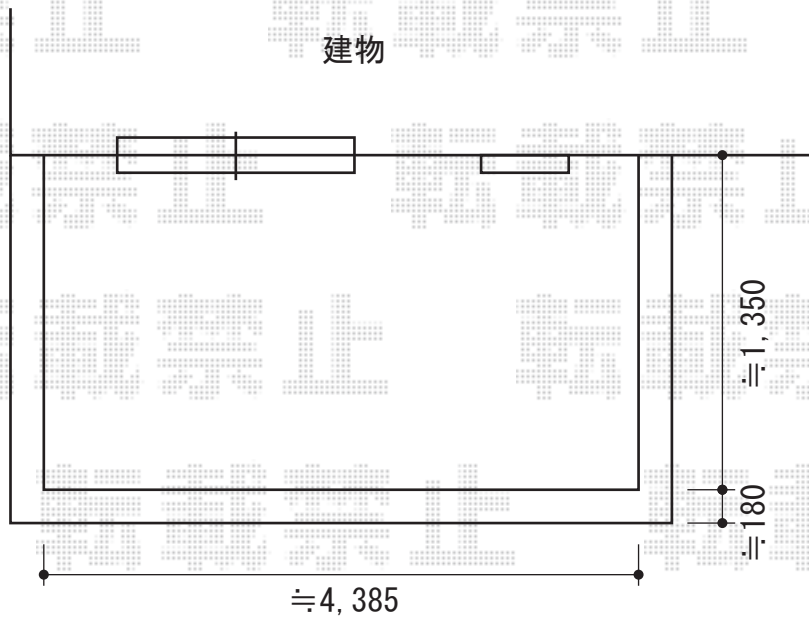

ライザーテラスIIR型 屋根タイプ 単体 積雪～20cm対応

バルコニーセンター振分けで設置致します

トステム ライザーテラスIIR型 屋根タイプ 単体 積雪～20cm対応
間口=関東間2.5間通し (柱芯々4,350mm 屋根幅4,570mm)
出幅=5尺 (1,485mm)
色 : シャイングレー
屋根材 : ポリカーボネート (ブルースモーク)
柱仕様 : 柱奥行移動タイプ (柱2本)
施工方法 : 上止め