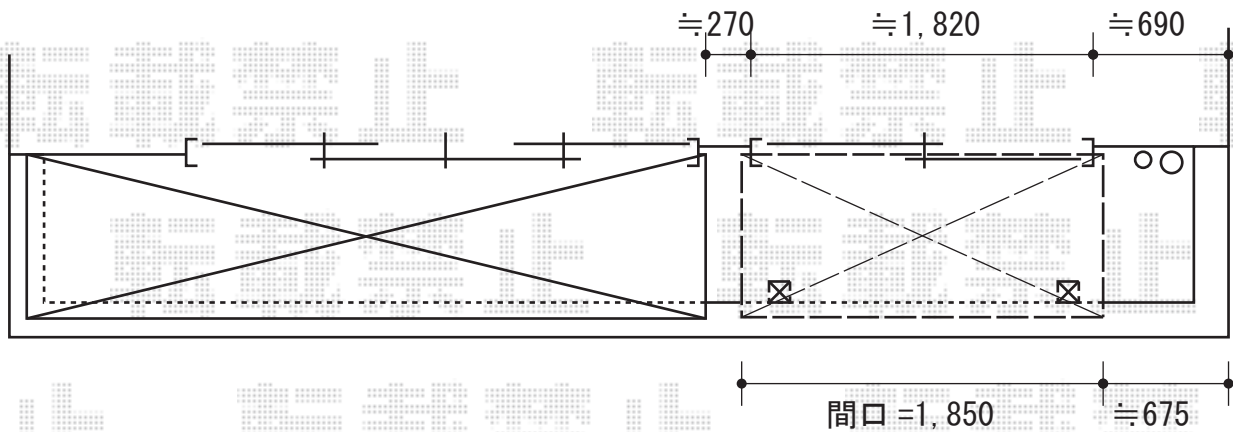

ベクターテラス R型 屋根タイプ 単体 積雪～20cm対応

施工に際して、
オプション：物干しの
取付け位置・高さの
ご確認を頂きますよう、
お願い致します。

YKK AP ベクターテラス R型 屋根タイプ 単体 積雪～20cm対応
間口=関東間1間 (柱芯々1,538mm 屋根幅1,850mm)
出幅=3尺 (870mm)
色：ブラウン
屋根材：ポリカーボネート (スモークブラウン)
柱仕様：柱奥行移動タイプ (柱2本)
施工方法：下止め
躯体式バルコニー用部品箱：Bタイプ/中間用×2