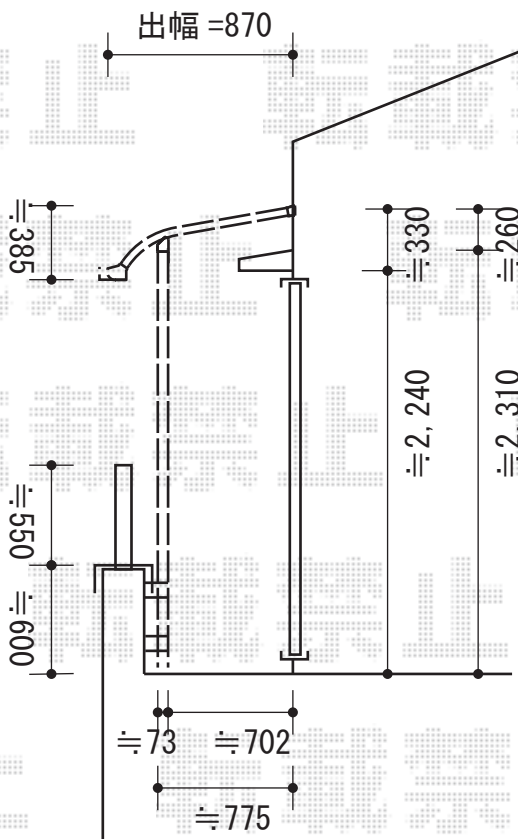

ベクターテラス R型 屋根タイプ 単体 積雪～20cm対応

施工に際して、
オプション：物干しの
取付け位置・高さの
ご確認を頂きますよう、
お願い致します。

YKK AP ベクターテラス R型 屋根タイプ 単体 積雪～20cm対応
間口=関東間1間 (柱芯々1,538mm 屋根幅1,850mm)
出幅=3尺 (870mm)
色：ブラウン
屋根材：ポリカーボネート (スモークブラウン)
柱仕様：柱奥行移動タイプ (柱2本)
施工方法：下止め
躯体式バルコニー用部品箱：Bタイプ/中間用×2