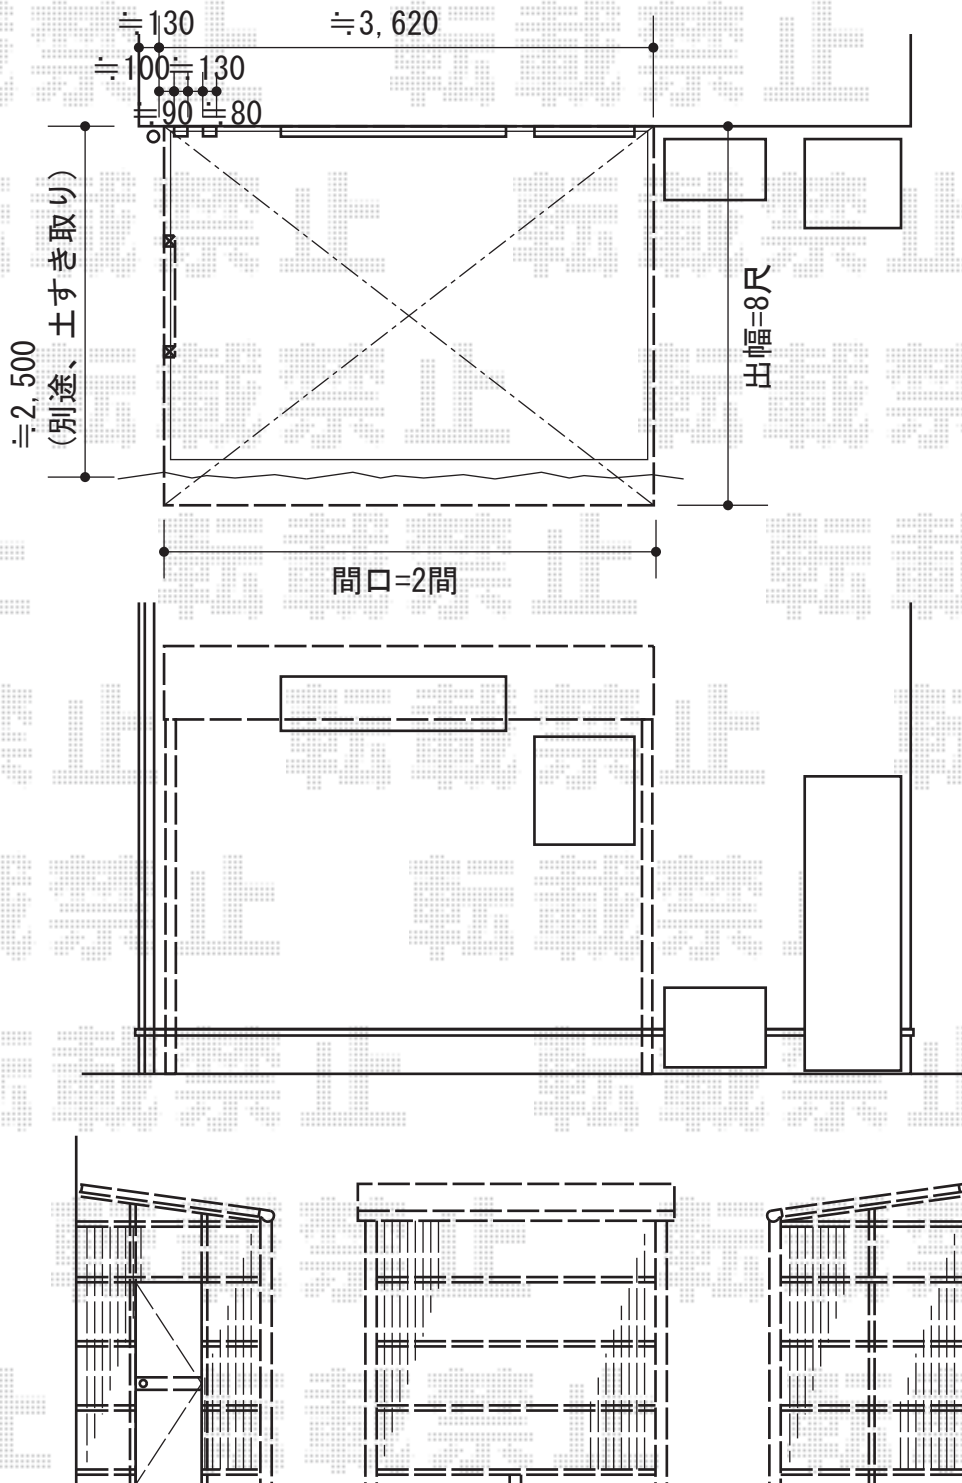

ナーラテラス 前・側面囲い 積雪～20cm対応

ナーラテラス 前・側面囲い 積雪～20cm対応

寸法=関東間2.0間 (3,650mm) × 8尺 (2,385mm)

正面ユニット：波板囲い

側面ユニット：外観左/ドア外観右/FIX (波板囲い)

色：本体色/シャイングレー 波板/ポリカーボネート波板 (グレースモークマット)

屋根材：ポリカーボネート波板 (グレースモークマット)

柱仕様：長尺