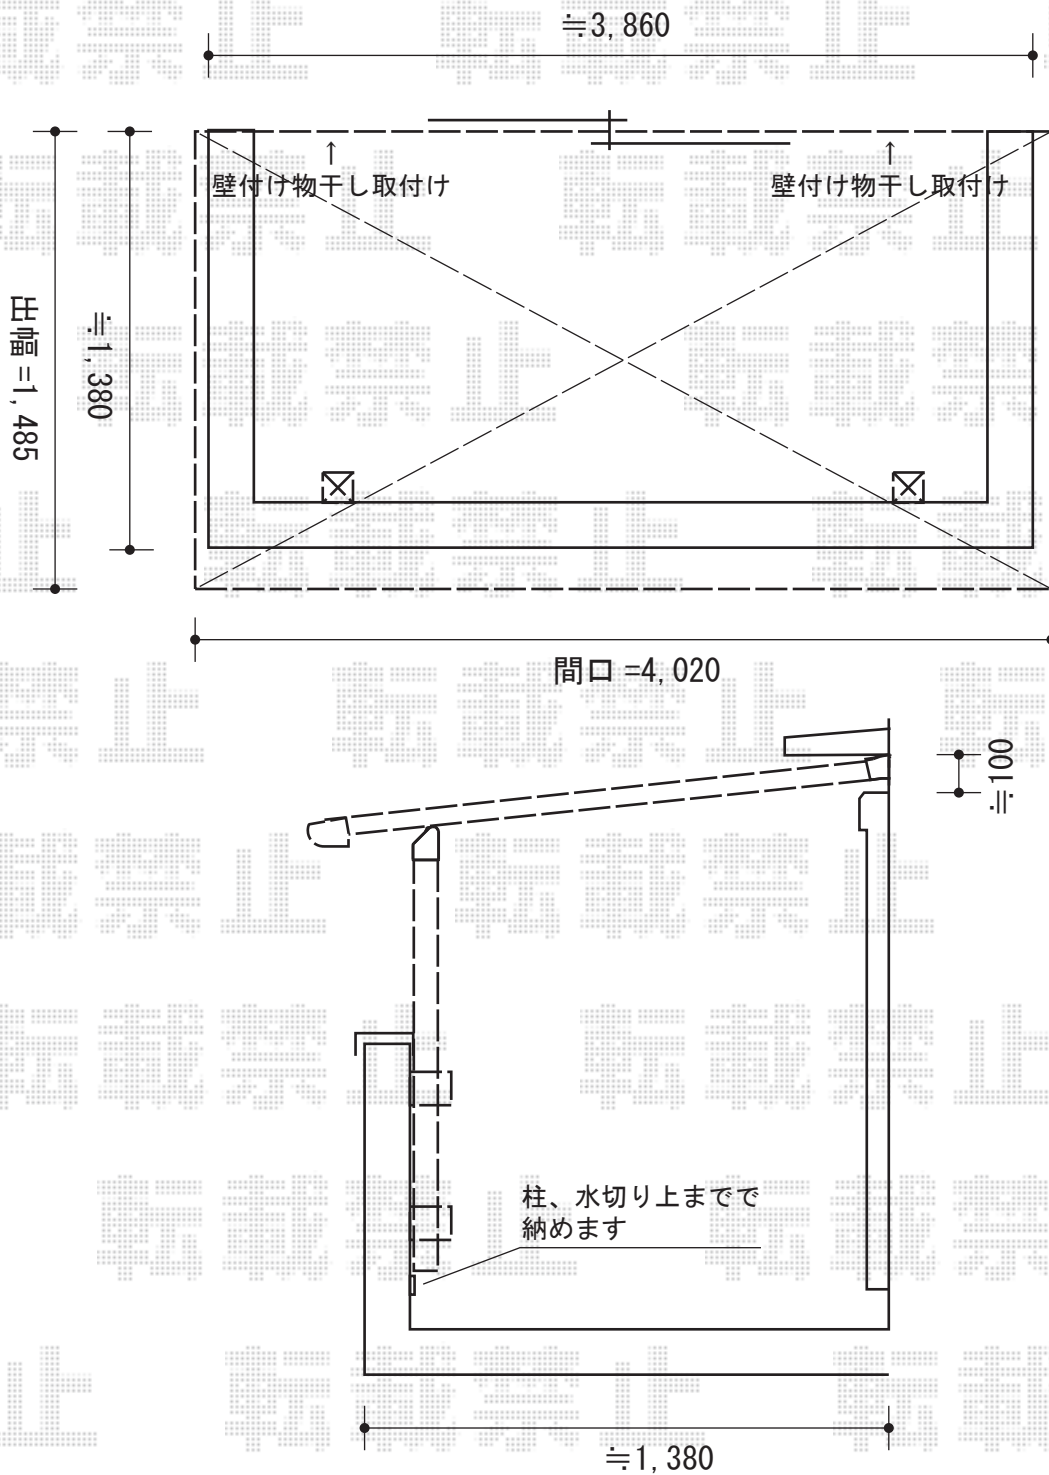

ライザーテラスII F型 屋根タイプ 単体 積雪～20cm対応

トステム ライザーテラスII F型 屋根タイプ 単体 積雪～20cm対応
間口=メートル4,000 (4,020mm)
出幅=5尺 (1,485mm)
色：ホワイト
屋根材：ポリカーボネート (クリアマット・すりガラス調)
柱仕様：柱奥行移動タイプ (柱2本)
施工方法：下止め

現場状況や作図制限により概略図の内容と多少の違いが生じることがございます。
施工時は、現場優先とさせて頂きたく思いますので、お立会い頂き、
最終のご指示のほど、何卒、宜しくお願い致します。