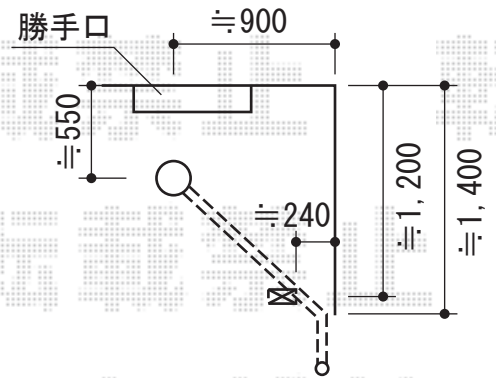

カーブポートシグマIII M合掌 積雪～30cm対応

トステム カーブポートシグマIII M合掌積雪～30cm対応
 幅=5,116mm
 奥行=4,980mm
 色：シャイングレー
 屋根材：ガリレポリカ（クリアマット/すりガラス調）
 柱仕様：ロング柱23仕様（有効高 約2,300mm）

現場状況や作図制限により概略図の内容と多少の違いが生じることがございます。
 施工時は、現場優先とさせていただきますので、お立会い頂き、
 最終のご指示のほど、何卒、宜しくお願い致します。