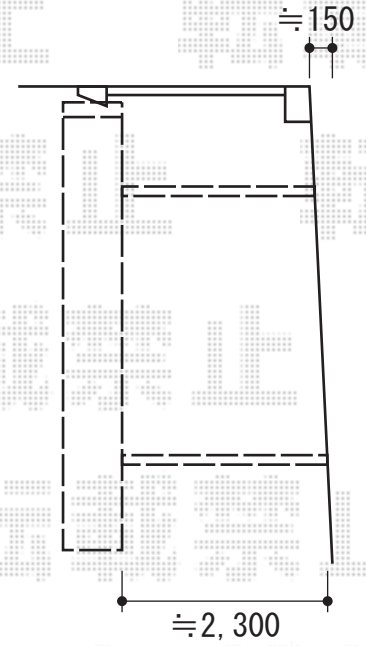

カーブポートシグマIII M合掌 積雪～30cm対応

トステム カーブポートシグマIII M合掌積雪～30cm対応
 幅=5,116mm
 奥行=4,980mm
 色：シャイングレー
 屋根材：ガリレポリカ（クリアマット/すりガラス調）
 柱仕様：ロング柱23仕様（有効高 約2,300mm）

現場状況や作図制限により概略図の内容と多少の違いが生じることがございます。
 施工時は、現場優先とさせていただきますので、お立会い頂き、
 最終のご指示のほど、何卒、宜しくお願い致します。