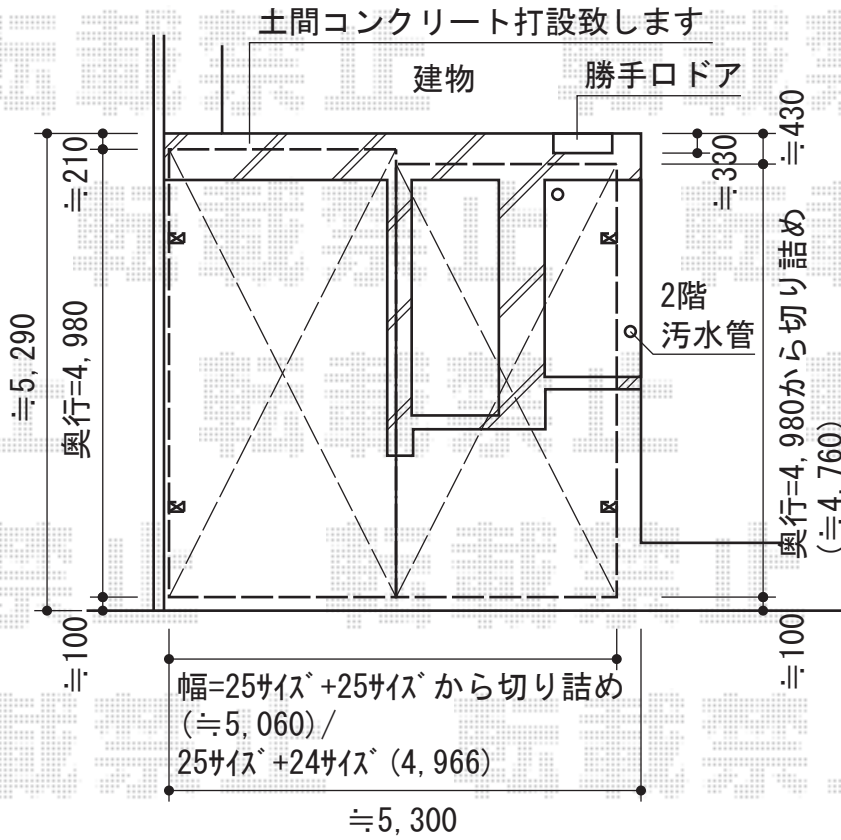

カーブポートシグマIII M合掌 積雪～30cm対応

トステム カーブポートシグマIII M合掌積雪～30cm対応
 幅=5,116mm
 奥行=4,980mm
 色：シャイングレー
 屋根材：ガリレポリカ（クリアマット/すりガラス調）
 柱仕様：ロング柱23仕様（有効高 約2,300mm）

現場状況や作図制限により概略図の内容と多少の違いが生じることがございます。
 施工時は、現場優先とさせていただきますので、お立会い頂き、
 最終のご指示のほど、何卒、宜しくお願い致します。