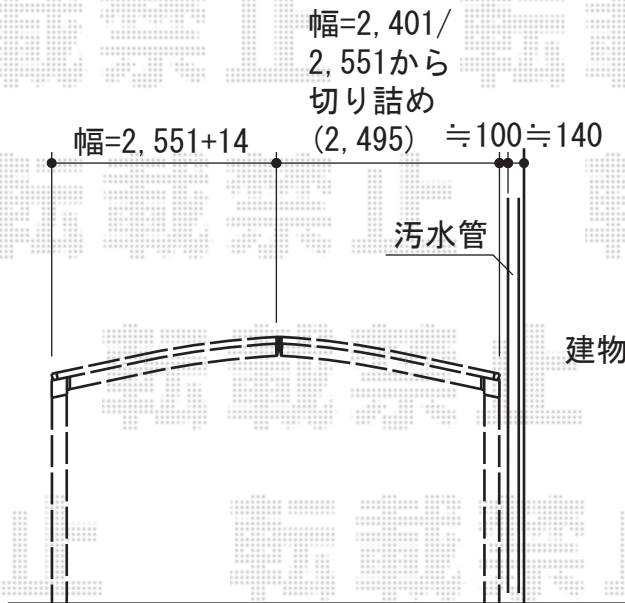

カーブポートシグマIII M合掌 積雪～30cm対応

トステム カーブポートシグマIII M合掌積雪～30cm対応
 幅=5,116mm
 奥行=4,980mm
 色：シャイングレー
 屋根材：ガリレポリカ（クリアマット/すりガラス調）
 柱仕様：ロング柱23仕様（有効高 約2,300mm）

現場状況や作図制限により概略図の内容と多少の違いが生じることがございます。
 施工時は、現場優先とさせていただきますので、お立会い頂き、
 最終のご指示のほど、何卒、宜しくお願い致します。