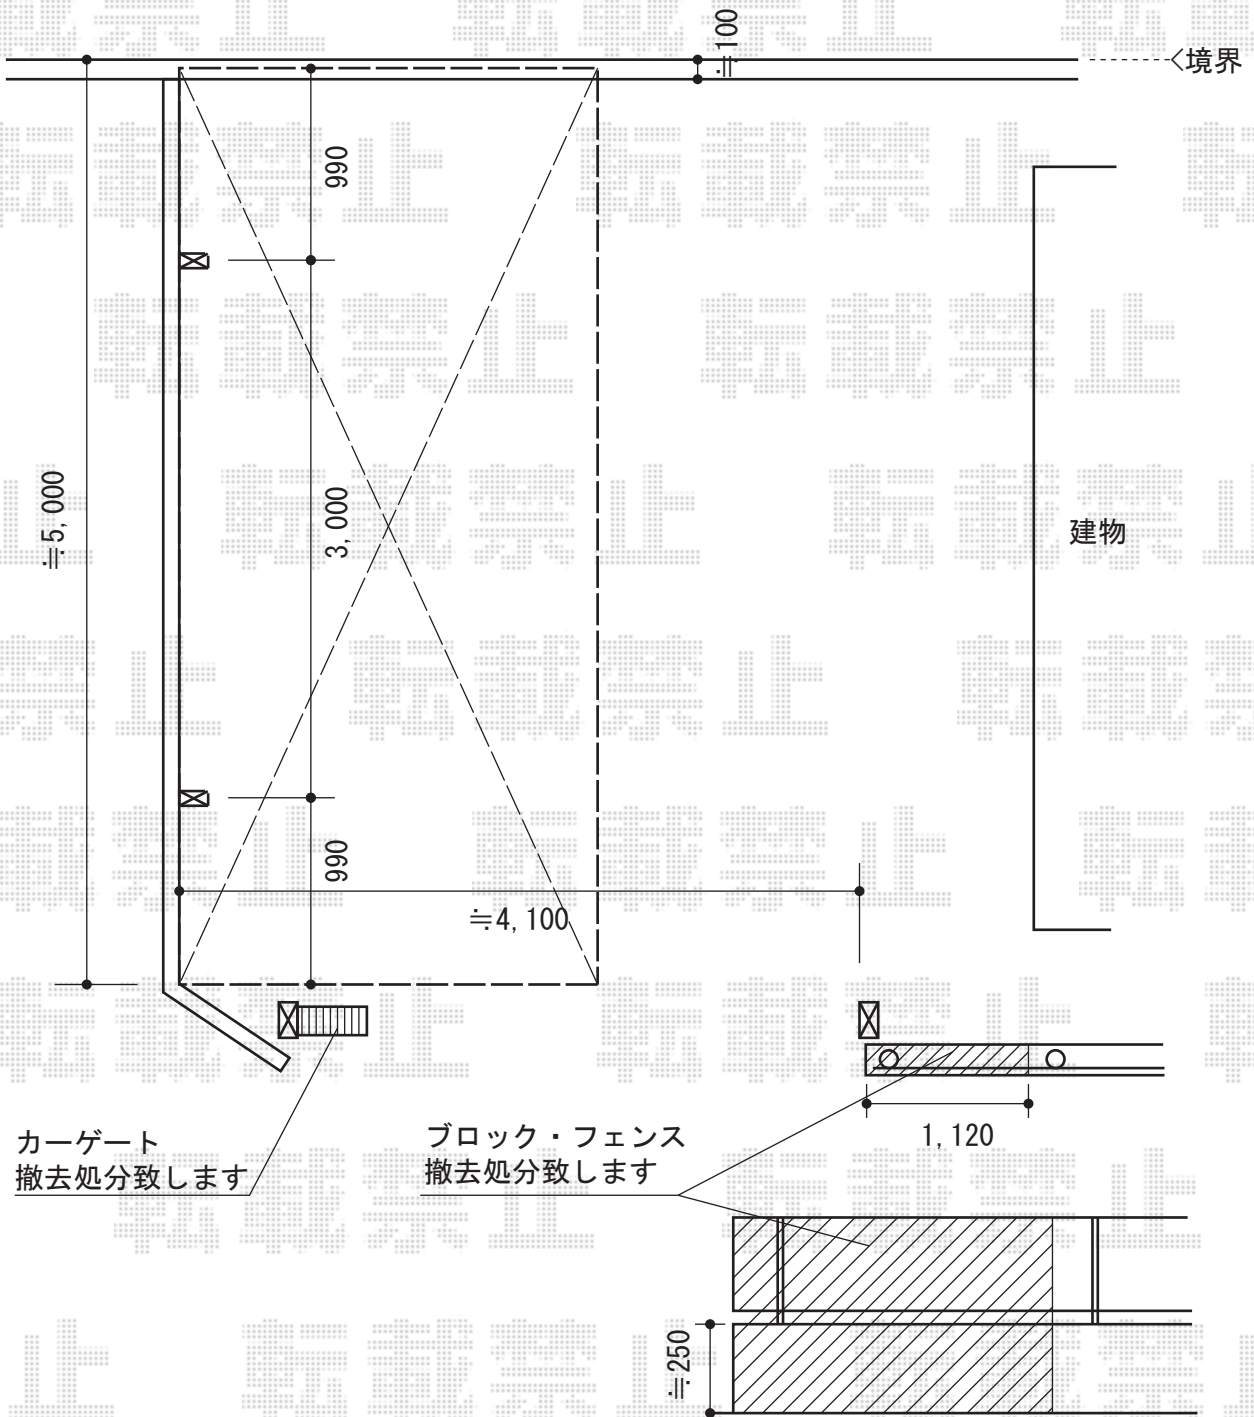

カーブポートシグマIII 積雪～20cm対応

カーゲート  
撤去処分致します

ブロック・フェンス  
撤去処分致します

トステム カーブポートシグマIII 積雪～20cm対応

幅=3,000mm

奥行=4,980mm

色：シャイングレー

屋根材：熱線吸収アクアポリカーボネート（ライトブルー）

柱仕様：ロング柱23仕様（有効高 約2,300mm）

オプション：柱ガード×2本

現場状況や作図制限により概略図の内容と多少の違いが生じることがございます。  
施工時は、現場優先とさせて頂きたく思いますので、お立会い頂き、  
最終のご指示のほど、何卒、宜しくお願い致します。

EX-SHOP  
HTTP://WWW.EX-SHOP.NET

担当：小林

全ての著作権は、エクスショップに帰属します。当社とのお取引目的外の使用・複製・転載禁止となっております。