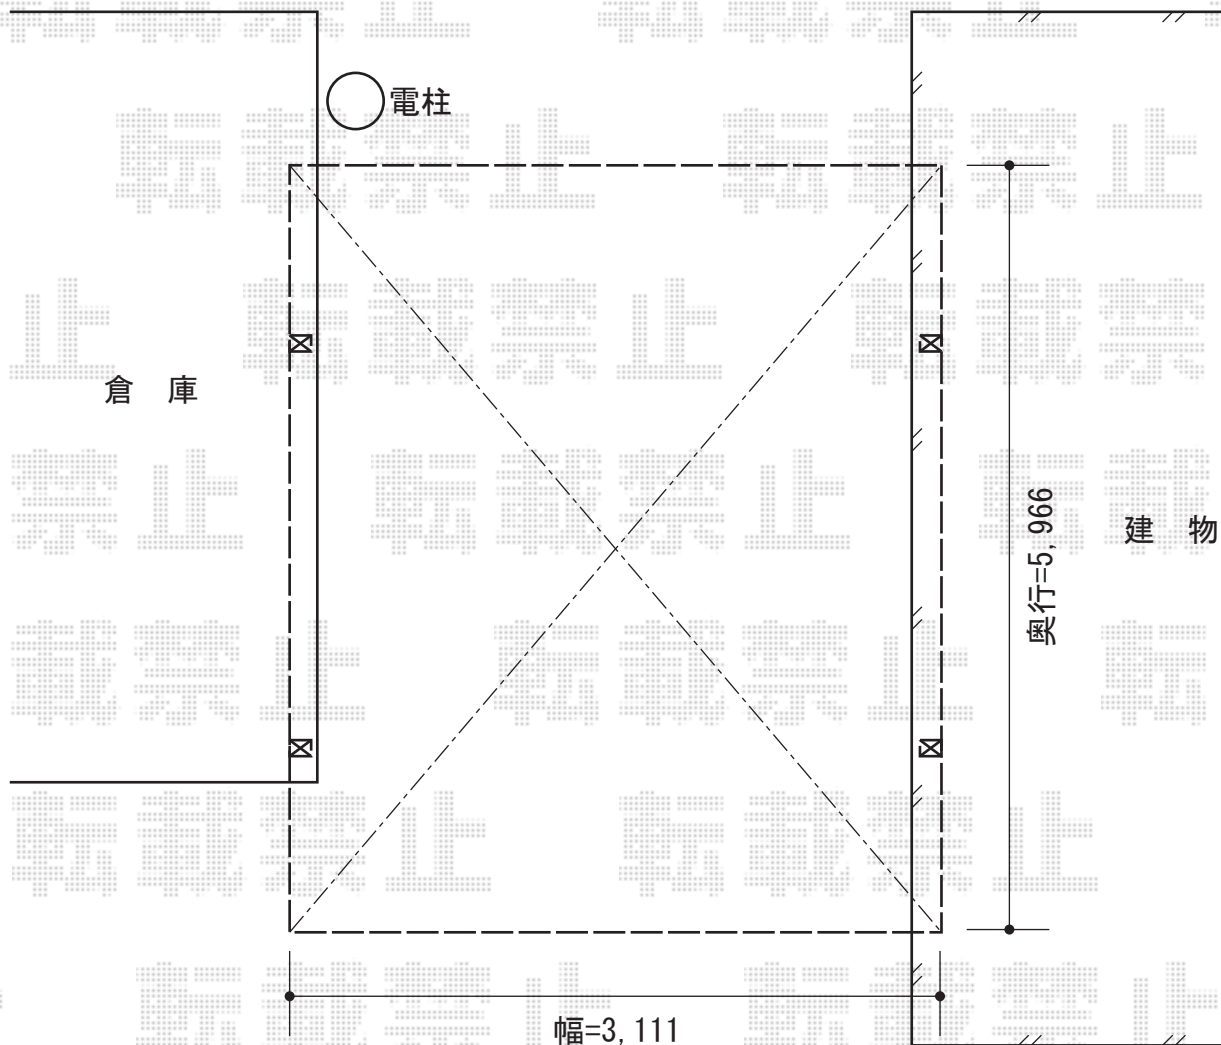

ジーポートneo Aタイプ 積雪~100cm対応

YKK AP ジーポートneo Aタイプ 積雪~100cm対応

幅=3,111mm

奥行=5,966mm

色：プラチナステン

屋根材：スチール折板(ペフ無)

柱仕様：角柱4本/横材有り/ハイルーフ仕様(有効高 約3,000mm)

現場状況や作図制限により概略図の内容と多少の違いが生じることがございます。
施工時は、現場優先とさせて頂きたく思いますので、お立会い頂き、
最終のご指示のほど、何卒、宜しくお願い致します。