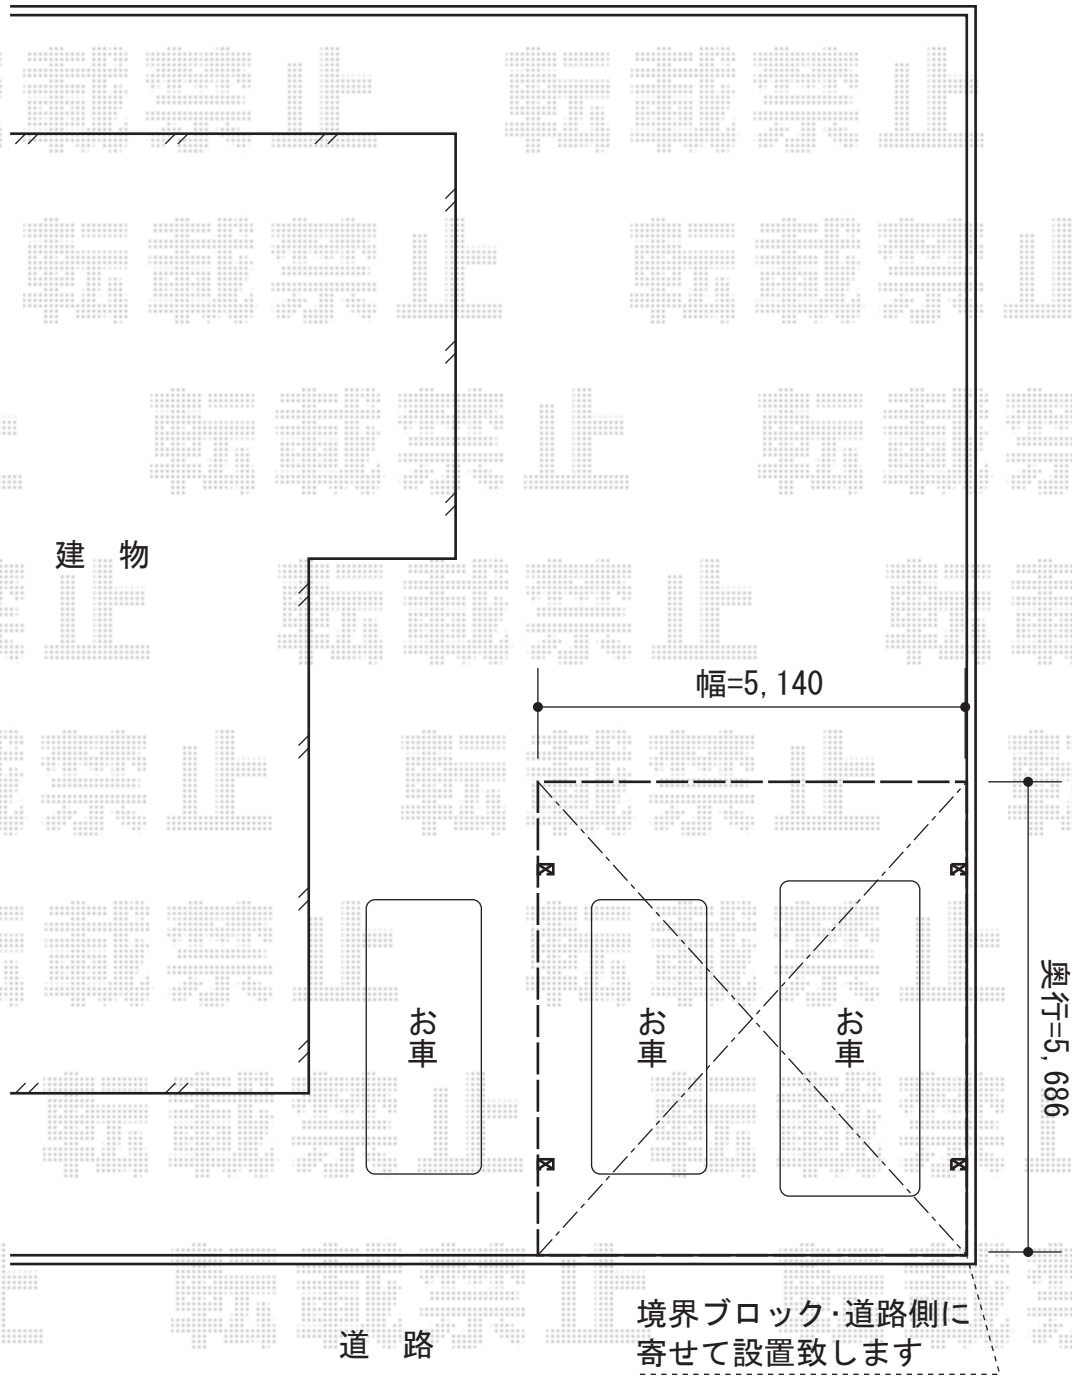

# カーブポートシグマIII ワイド 積雪~20cm対応

境界ブロック

トステム カーブポートシグマIII ワイド積雪~30cm対応  
幅=5,140mm  
奥行=5,686mm  
色：シャイングレー  
屋根材：熱線吸収アクアポリカーボネート（ライトブルー）  
柱仕様：ロング柱23仕様（有効高 約2,300mm）

現場状況や作図制限により概略図の内容と多少の違いが生じることがございます。  
施工時は、現場優先とさせて頂きたく思いますので、お立会い頂き、  
最終のご指示のほど、何卒、宜しくお願い致します。