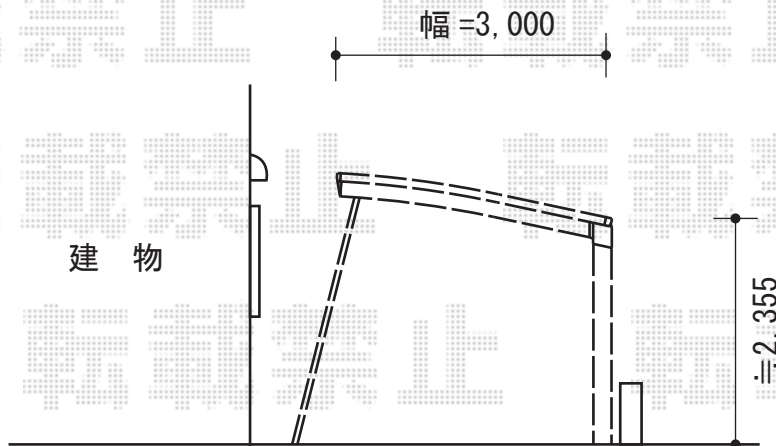

レイナポート 延長 積雪~20cm対応

YKK AP レйнаポート 延長 積雪~20cm対応

幅=3,000mm

奥行=7,200mm

色:プラチナステン

屋根材:ポリカーボネート(トーマイマツ)

柱仕様:ハイルーフ仕様(有効高 約2,355mm)

オプション:着脱式サポート(標準・ハイルーフ兼用) 2本入り

オプション:着脱式サポート(標準・ハイルーフ兼用) 1本入り

現場状況や作図制限により概略図の内容と多少の違いが生じることがございます。
施工時は、現場優先とさせて頂きたく思いますので、お立会い頂き、
最終のご指示のほど、何卒、宜しくお願い致します。

EX-SHOP
HTTP://WWW.EX-SHOP.NET

担当:岡本