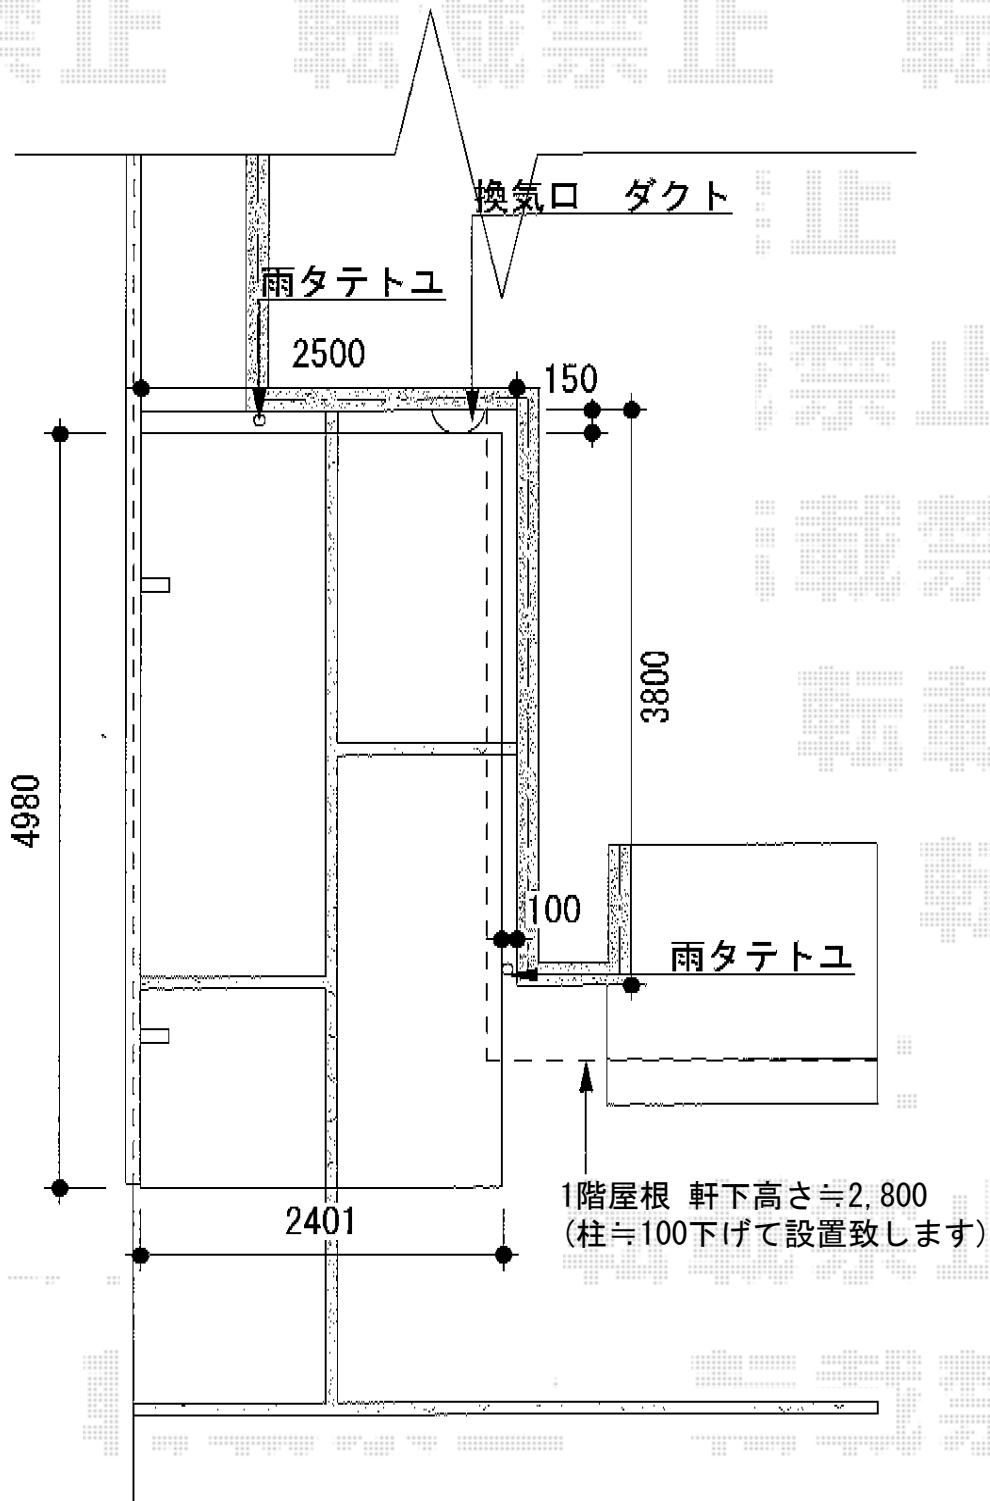

カーブポートシグマIII 積雪～30cm対応

トステム カーブポートシグマIII 積雪～30cm対応
幅=2,401mm
奥行=4,980mm
色：シャイングレー
屋根材：ポリカーボネート（ブラウン）
柱仕様：ロング柱23

現場状況や作図制限により概略図の内容と多少の違いが生じることがございます。
施工時は、現場優先とさせて頂きたく思いますので、お立会い頂き、
最終のご指示のほど、何卒、宜しくお願い致します。