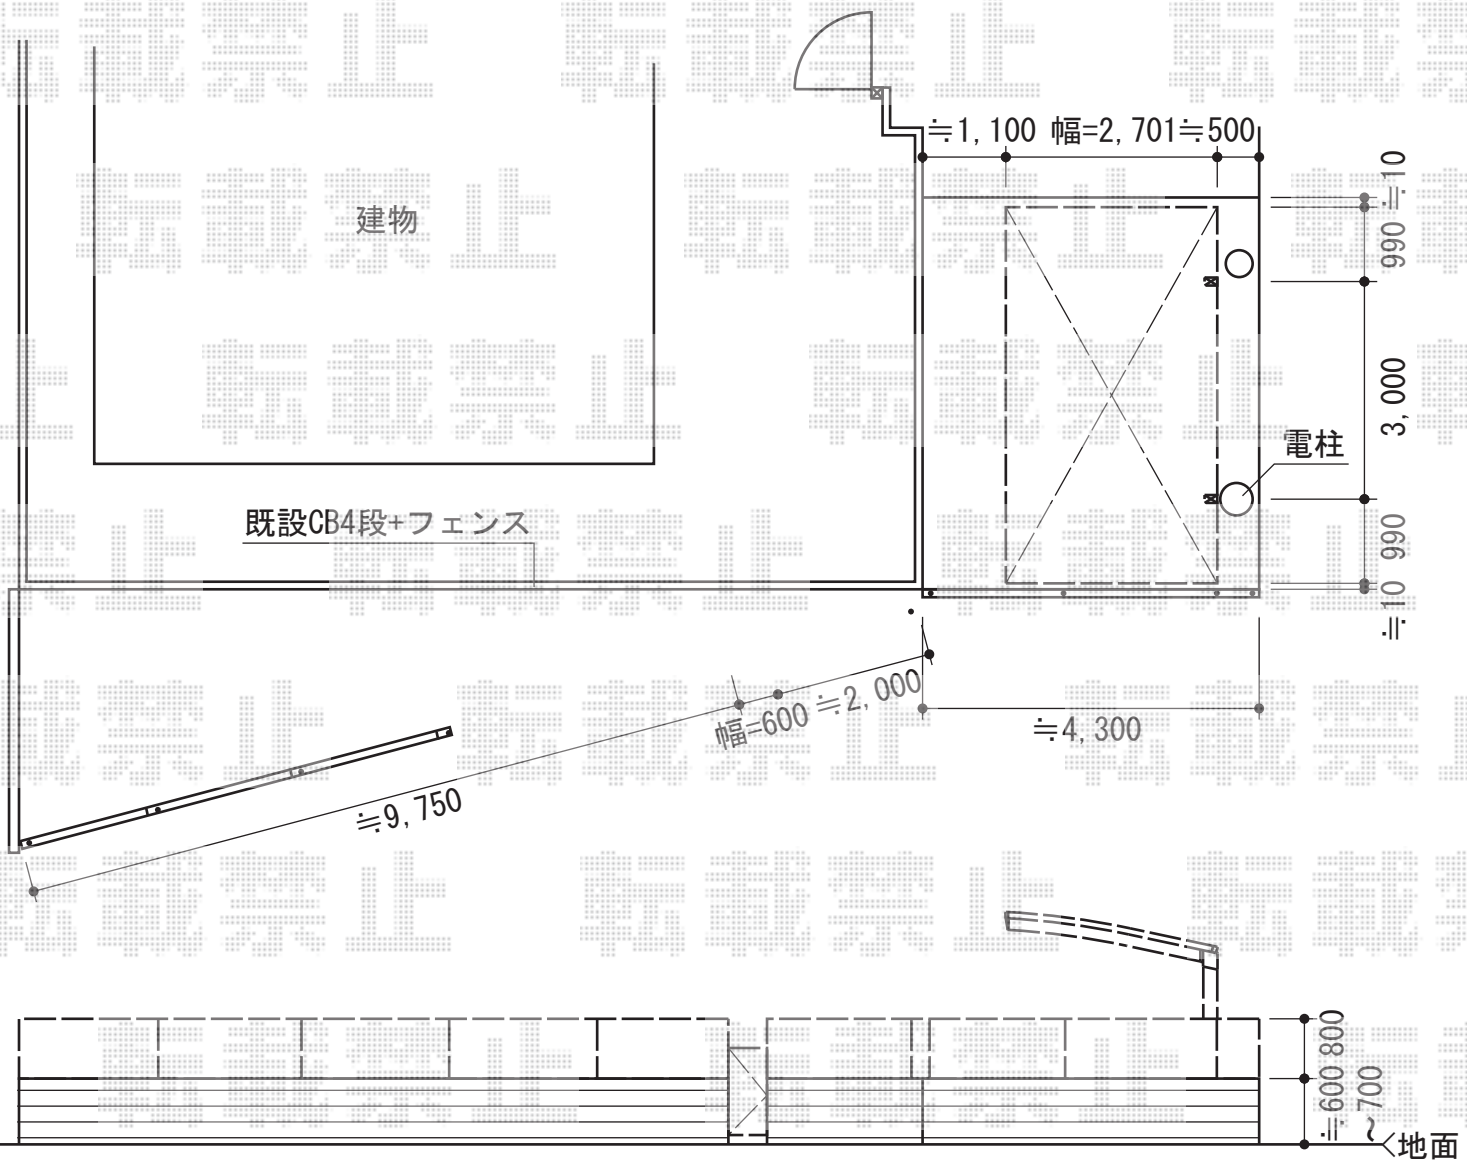

カーポート・フェンス

トステム カーブポートシグマIII 積雪~30cm対応
 幅=2,701mm
 奥行=4,980mm
 色：ブラック
 屋根材：ポリカーボネート（ブルースモーク）
 柱仕様：標準柱仕様（有効高 約1,800mm）

TOEX プリレオR9型フェンス フリーポールタイプ
 本体1枚（W×H）=（1,975mm×800mm）×7枚
 柱（フリーポール）：T-8×10本
 部品セットA：10セット
 端部カバー：（切詰用・側枠1本）×2セット
 端部キャップA：2セット
 色：マイルドブラック