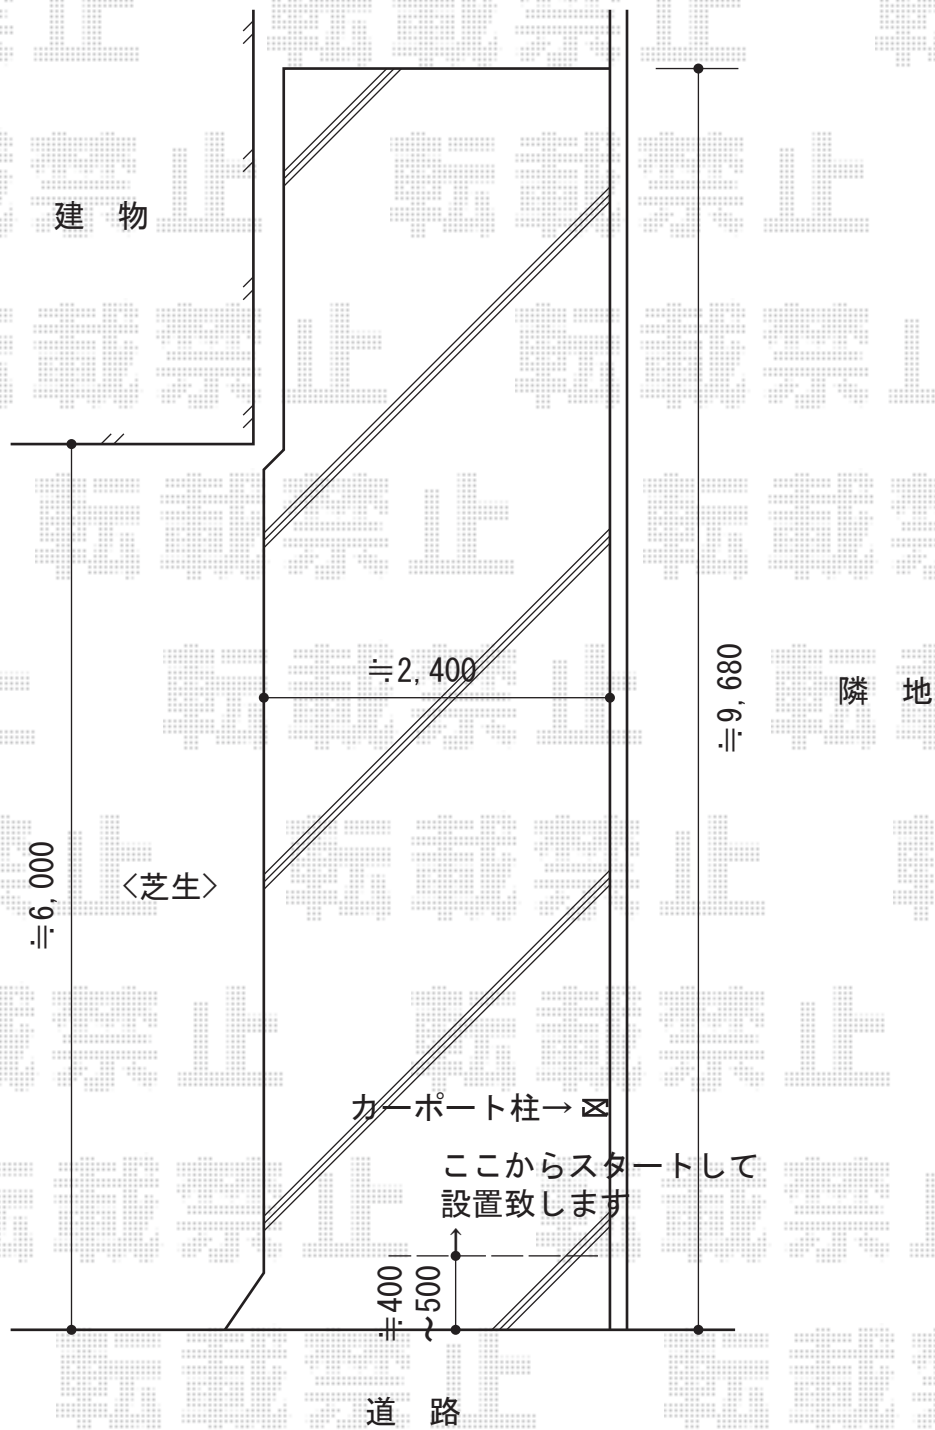

プレシオスポーツ 積雪～20cm対応

Value Select プレシオスポーツ 積雪～20cm対応
幅=2,400mm
奥行=5,052mm
色：ノーブルステン
屋根材：ポリカーボネート（スカイブルー）
柱仕様：標準柱仕様（有効高 約1,800mm）

現場状況や作図制限により概略図の内容と多少の違いが生じることがございます。
施工時は、現場優先とさせて頂きたく思いますので、お立会い頂き、
最終のご指示のほど、何卒、宜しくお願い致します。