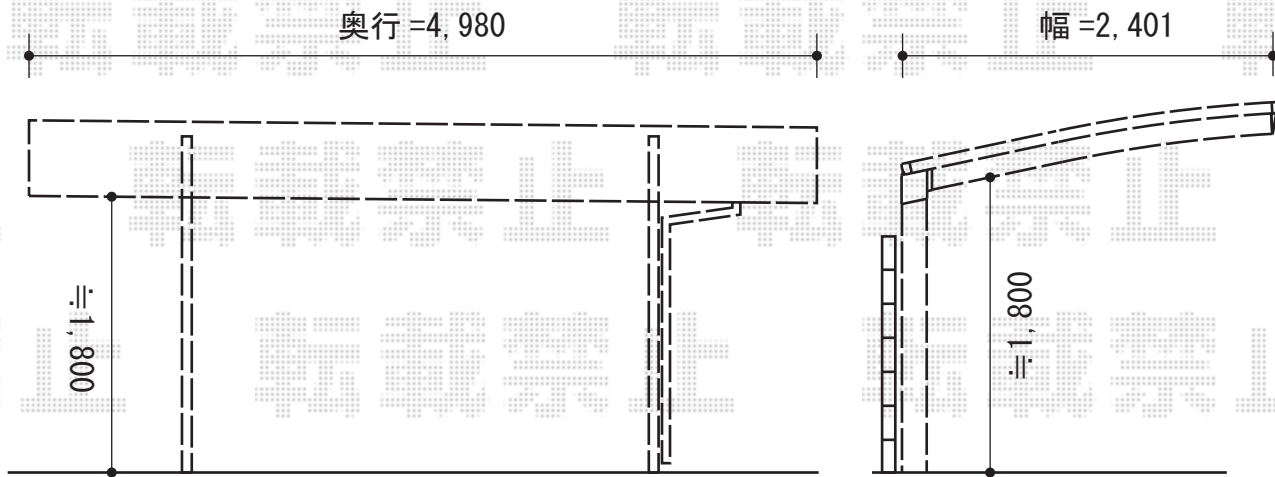

# カーブポートシグマIII 積雪～30cm対応

トステム カーブポートシグマIII 積雪～30cm対応  
幅=2,401mm  
奥行=4,980mm  
色：オータムブラウン  
屋根材：熱線吸収アクアポリカーボネート（ライトブルー）  
柱仕様：標準柱仕様（有効高 約1,800mm）

現場状況や作図制限により概略図の内容と多少の違いが生じることがございます。  
施工時は、現場優先とさせて頂きたく思いますので、お立会い頂き、  
最終のご指示のほど、何卒、宜しくお願い致します。