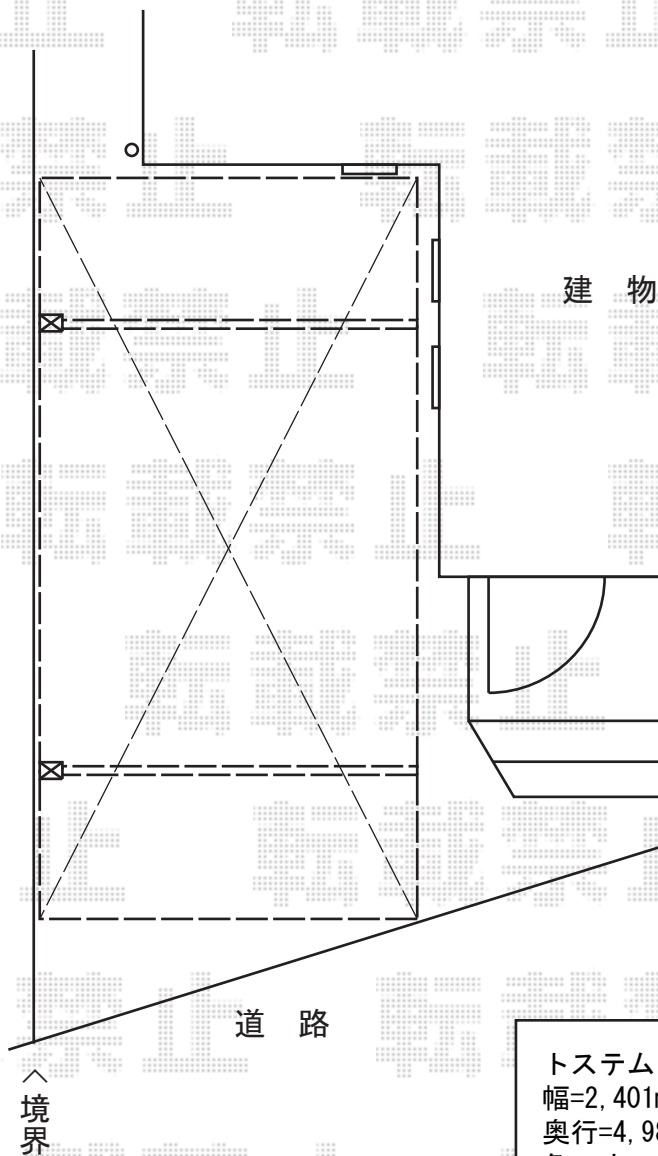

# カーブポートシグマIII 積雪～30cm対応

トステム カーブポートシグマIII 積雪～30cm対応  
幅=2,401mm  
奥行=4,980mm  
色：オータムブラウン  
屋根材：熱線吸収アクアポリカーボネート（ライトブルー）  
柱仕様：標準柱仕様（有効高 約1,800mm）

現場状況や作図制限により概略図の内容と多少の違いが生じることがございます。  
施工時は、現場優先とさせて頂きたく思いますので、お立会い頂き、  
最終のご指示のほど、何卒、宜しくお願い致します。