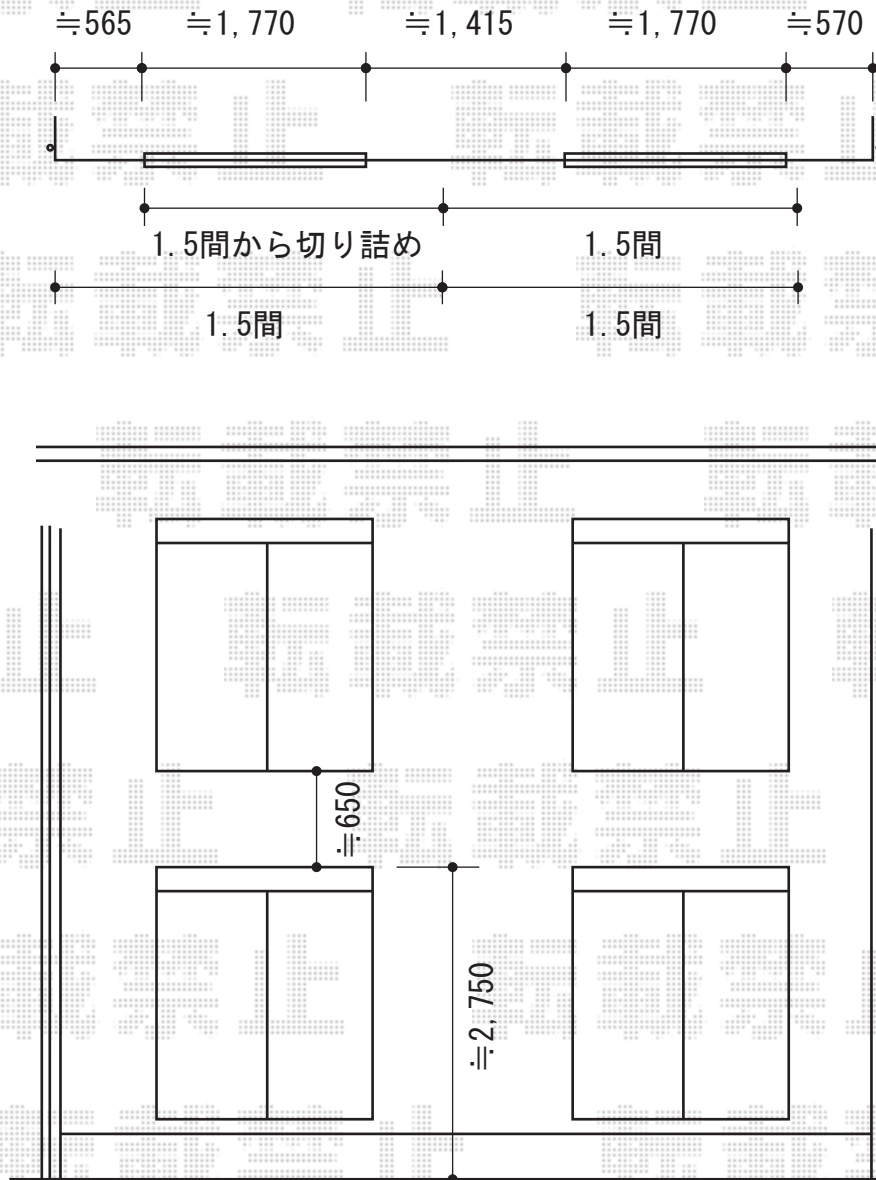

アクトステージA型 太格子 連棟 柱建て式

トステム アクトステージA型 太格子 連棟 柱建て式
間口=3.0間 (5,510mm)
出幅=4尺 (1,185mm)
色：ブラック
床材：塩ビデッキボード (グレー)
柱仕様：柱建て式
オプション：T字型物干し (¥39,600)
オプション：ほせるん棚セット (¥21,600)

現場状況や作図制限により概略図の内容と多少の違いが生じることがございます。
施工時は、現場優先とさせて頂きたく思いますので、お立会い頂き、
最終のご指示のほど、何卒、宜しくお願い致します。