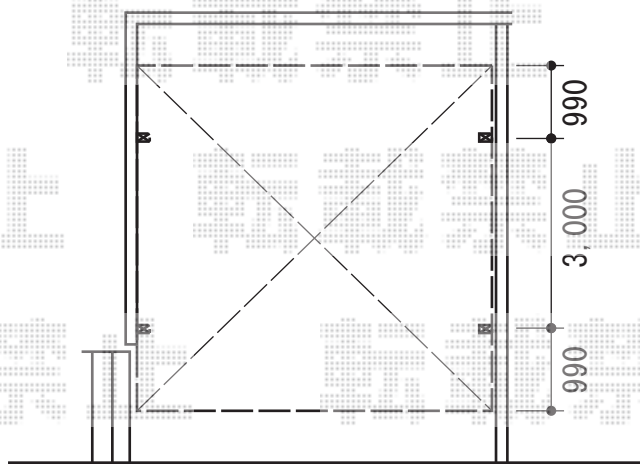

カーブポートシグマIII ワイド 積雪～30cm対応

取付高さは
当日お打ち合わせ致します

土間コンクリートの終わり付近から
スタートして設置致します

トステム カーブポートシグマIII ワイド 積雪～30cm対応
幅=6,060mm
奥行=4,980mm
色：シャイングレー
屋根材：ガリレポリカ（クリアマット/すりガラス調）
柱仕様：ロング柱23仕様（有効高 約2,300mm）

現場状況や作図制限により概略図の内容と多少の違いが生じることがございます。
施工時は、現場優先とさせて頂きたく思いますので、お立会い頂き、
最終のご指示のほど、何卒、宜しくお願い致します。