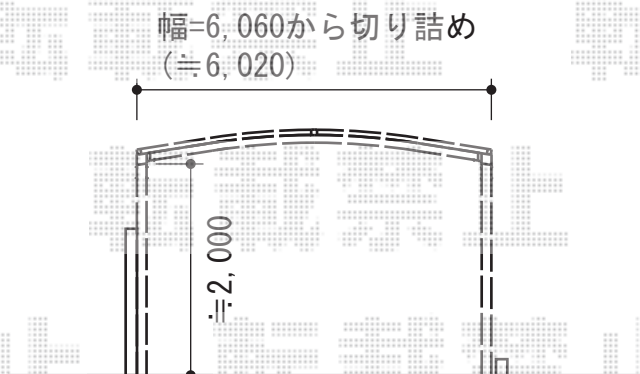

カーブポートシグマIII ワイド 積雪～30cm対応

取付高さは
当日お打ち合わせ致します

土間コンクリートの終わり付近から
スタートして設置致します

トステム カーブポートシグマIII ワイド 積雪～30cm対応
幅=6,060mm
奥行=4,980mm
色：シャイングレー
屋根材：ガリレポリカ（クリアマット/すりガラス調）
柱仕様：ロング柱23仕様（有効高 約2,300mm）

現場状況や作図制限により概略図の内容と多少の違いが生じることがございます。
施工時は、現場優先とさせて頂きたく思いますので、お立会い頂き、
最終のご指示のほど、何卒、宜しくお願い致します。