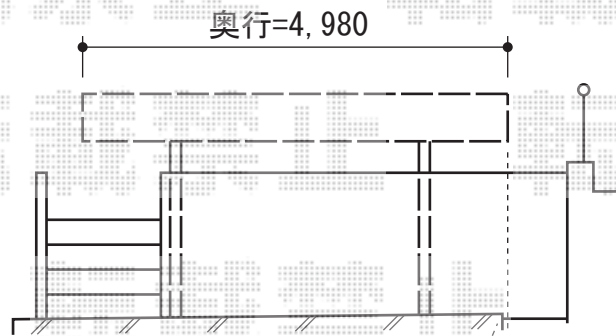

カーブポートシグマIII ワイド 積雪～30cm対応

取付高さは
当日お打ち合わせ致します

土間コンクリートの終わり付近から
スタートして設置致します

トステム カーブポートシグマIII ワイド 積雪～30cm対応
幅=6,060mm
奥行=4,980mm
色：シャイングレー
屋根材：ガリレポリカ（クリアマット/すりガラス調）
柱仕様：ロング柱23仕様（有効高 約2,300mm）

現場状況や作図制限により概略図の内容と多少の違いが生じることがございます。
施工時は、現場優先とさせて頂きたく思いますので、お立会い頂き、
最終のご指示のほど、何卒、宜しくお願い致します。