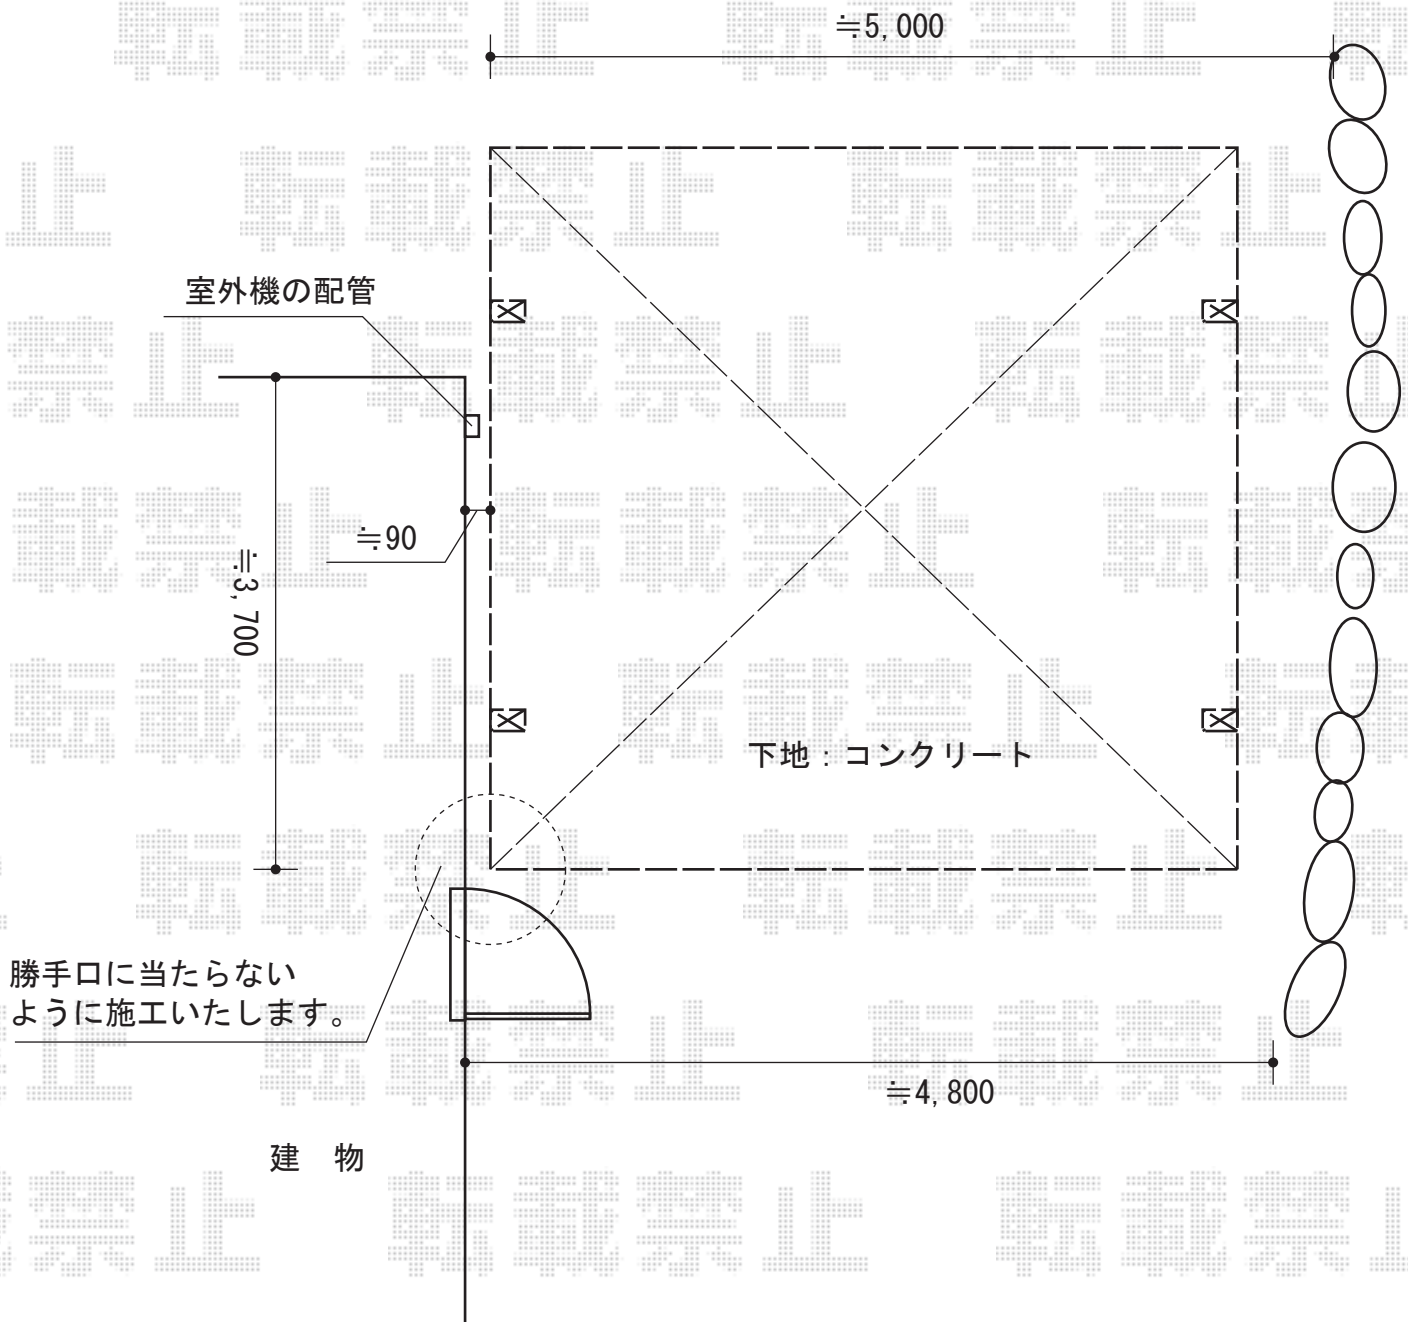

カーブポートシグマIII ワイド 積雪~30cm対応

トステム カーブポートシグマIII ワイド 積雪~30cm対応
幅=4,231mm
奥行=4,980mm
色：シャイングレー
屋根材：ポリカーボネート（ブルースモーク）
柱仕様：標準柱仕様（有効高 約1,800mm）

現場状況や作図制限により概略図の内容と多少の違いが生じることがございます。
施工時は、現場優先とさせて頂きたく思いますので、お立会い頂き、
最終のご指示のほど、何卒、宜しくお願い致します。