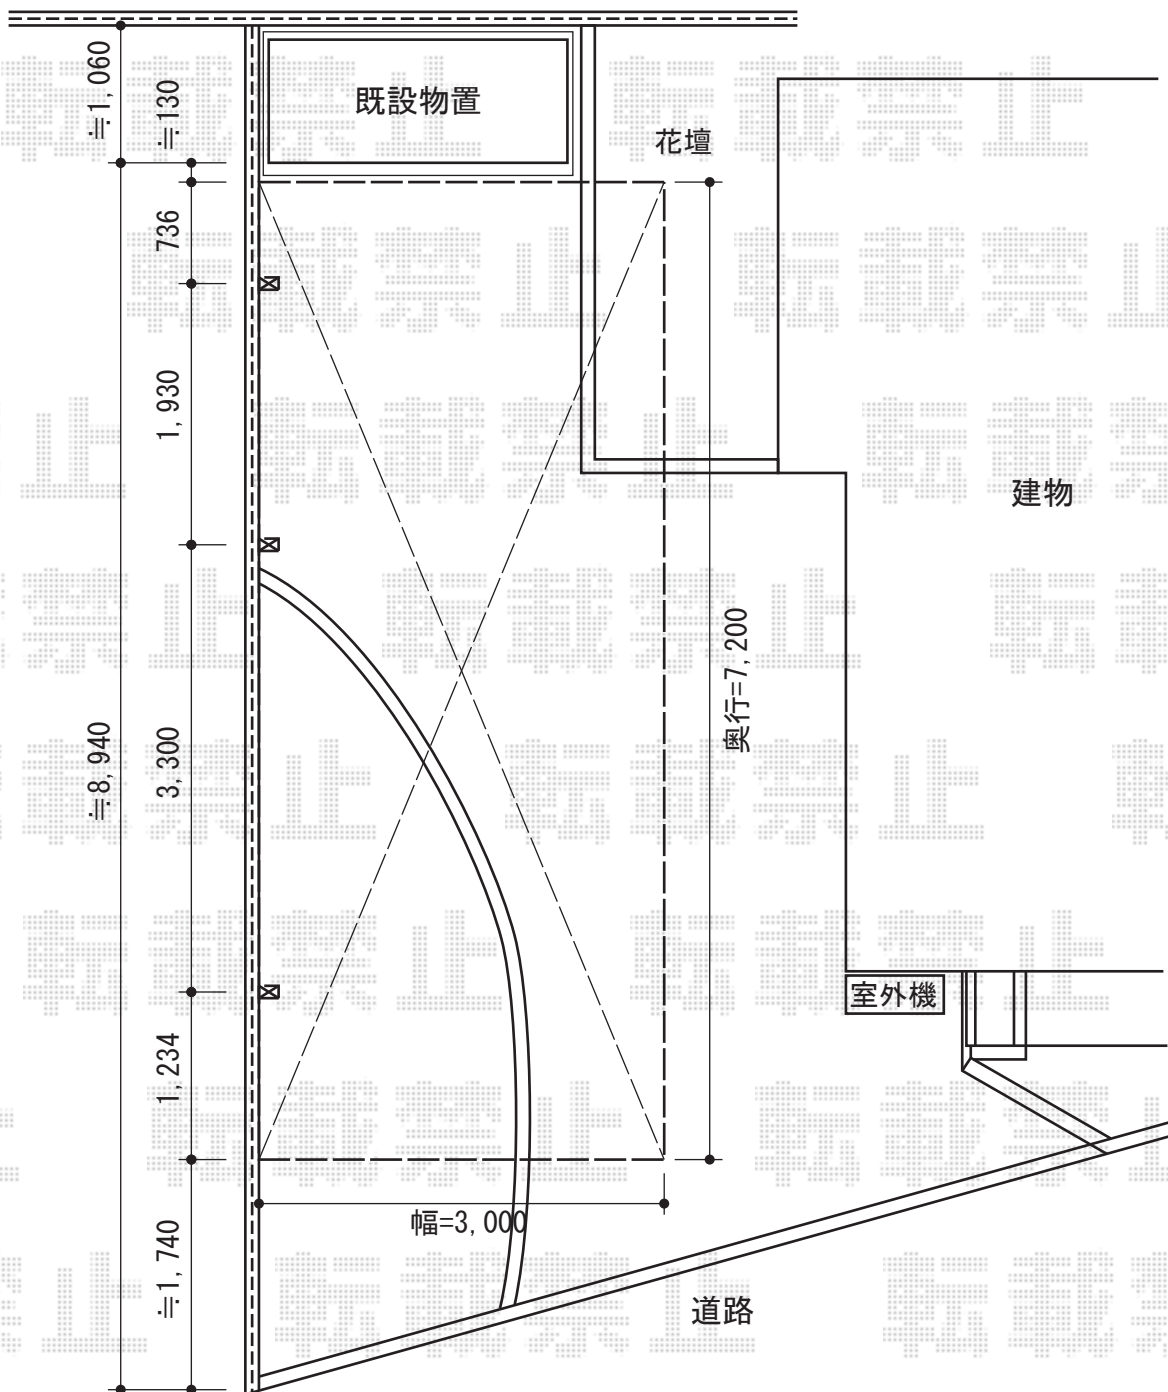

レイナポート 延長 積雪～20cm対応

YKK AP レイナポート 延長 積雪～20cm対応
 幅=3,000mm
 奥行=7,200mm
 色：プラチナステン
 屋根材：ポリカーボネート（アースブルー）
 柱仕様：ハイルフ仕様（有効高 約2,355mm）

現場状況や作図制限により概略図の内容と多少の違いが生じることがございます。
 施工時は、現場優先とさせていただきますので、お立会い頂き、
 最終のご指示のほど、何卒、宜しくお願い致します。