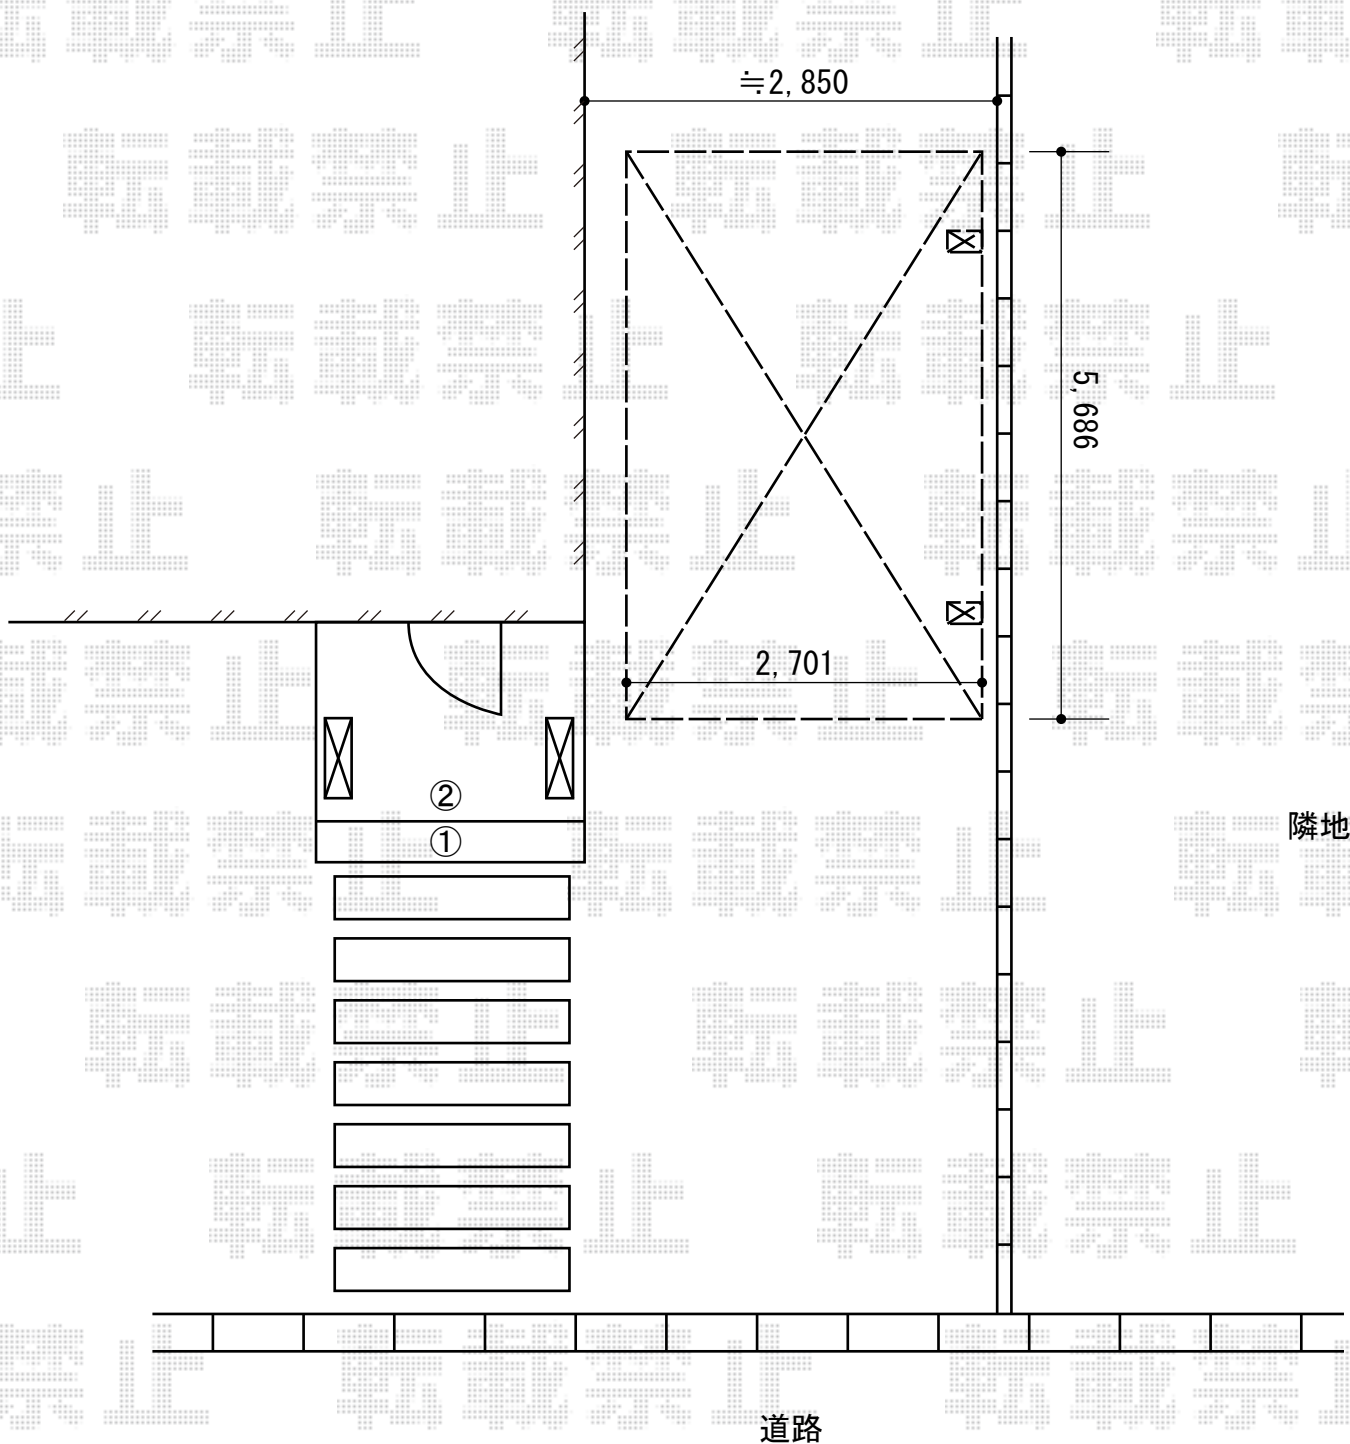

カーブポートシグマIII 積雪～30cm対応

カーブポートシグマIII 積雪～30cm対応

幅=2,701mm

奥行=5,686mm

色：シャイングレー

屋根材：ガリレポリカ（クリアマット/すりガラス調）

柱仕様：ロング柱23仕様（有効高 約2,300mm）

現場状況や作図制限により概略図の内容と多少の違いが生じることがございます。  
施工時は、現場優先とさせていただきますので、お立会い頂き、  
最終のご指示のほど、何卒、宜しくお願い致します。