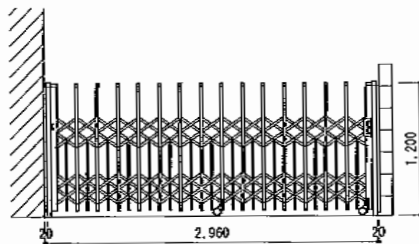

カーゲート・フェンス

Value Select トリップゲート
 ペットガード型 ノンレール 片開き
 開口幅=2,903mm
 全幅=3,003mm
 たたみ幅=578mm
 高さ=1,200mm
 色：ステンカラー
 キャスター数：2
 落棒数：2

TOEX ハイグリッドフェンスN1型
 本体1枚 (W×H) = (2,000mm×1,000mm) × 3枚
 スチール柱：T-10×4本
 主柱取付部品：2セット
 端柱取付部品：2セット
 色：シャイングレー