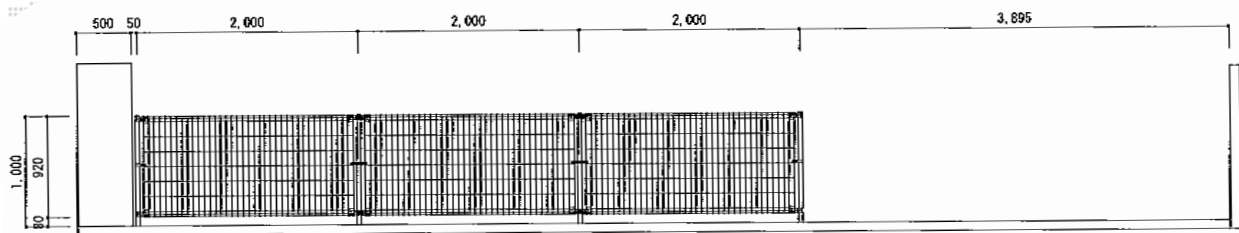

カーゲート・フェンス

Value Select トリップゲート
 ペットガード型 ノンレール 片開き
 開口幅=2,903mm
 全幅=3,003mm
 たたみ幅=578mm
 高さ=1,200mm
 色：ステンカラー
 キャスター数：2
 落棒数：2

TOEX ハイグリッドフェンスN1型
 本体1枚 (W×H) = (2,000mm×1,000mm) × 3枚
 スチール柱：T-10×4本
 主柱取付部品：2セット
 端柱取付部品：2セット
 色：シャイングレー