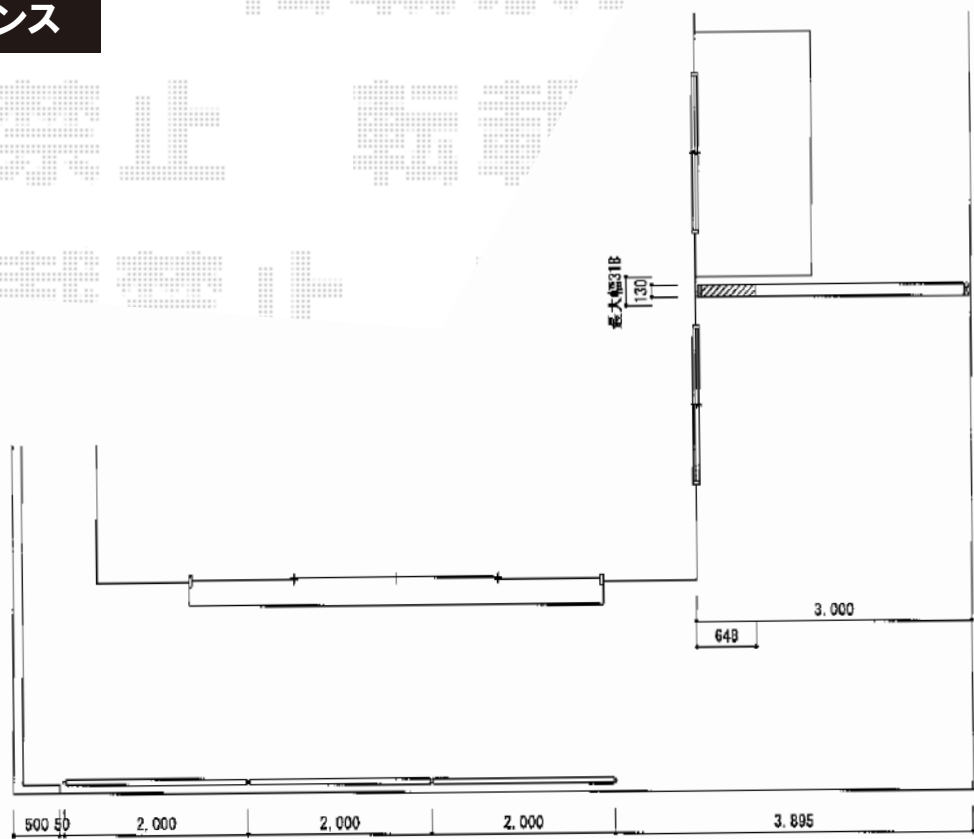

カーゲート・フェンス

Value Select トリップゲート
 ペットガード型 ノンレール 片開き
 開口幅=2,903mm
 全幅=3,003mm
 たたみ幅=578mm
 高さ=1,200mm
 色：ステンカラー
 キャスター数：2
 落棒数：2

TOEX ハイグリッドフェンスN1型
 本体1枚 (W×H) = (2,000mm×1,000mm) × 3枚
 スチール柱：T-10×4本
 主柱取付部品：2セット
 端柱取付部品：2セット
 色：シャイングレー

現場状況や作図制限により概略図の内容と多少の違いが生じることがございます。
 施工時は、現場優先とさせて頂きたく思いますので、お立会い頂き、
 最終のご指示のほど、何卒、宜しくお願い致します。

EX-SHOP
[HTTP://WWW.EX-SHOP.NET](http://www.ex-shop.net)

担当：小林

全ての著作権は、エクスショップに帰属します。当社とのお取引目的外の使用・複製・転載禁止となっております。