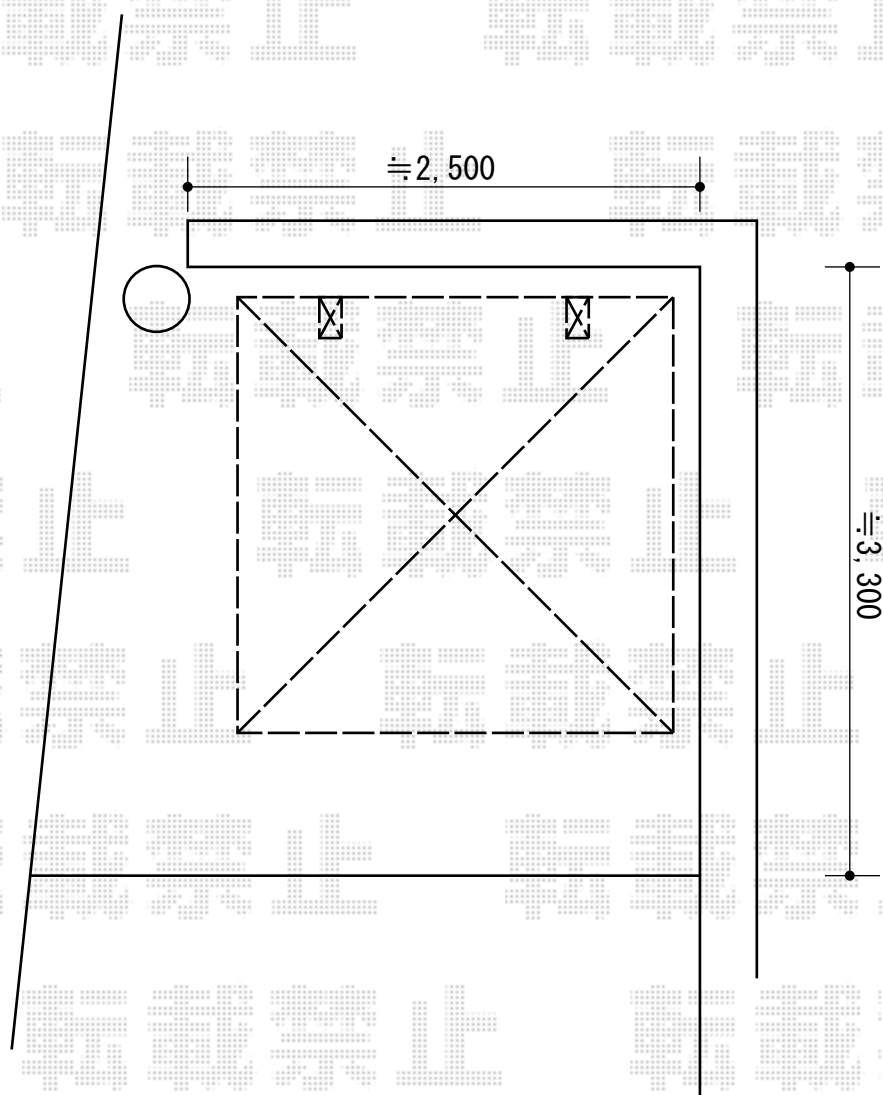

レイナポート ミニ 積雪～20cm対応

レイナポート ミニ 積雪～20cm対応

幅=2,100mm

奥行=2,188mm

色：【仮】プラチナステン

屋根材：【仮】ポリカーボネート（アースブルー）

柱仕様：標準柱仕様（有効高 約1,814mm）

現場状況や作図制限により概略図の内容と多少の違いが生じることがございます。  
施工時は、現場優先とさせて頂きたく思いますので、お立会い頂き、  
最終のご指示のほど、何卒、宜しくお願い致します。