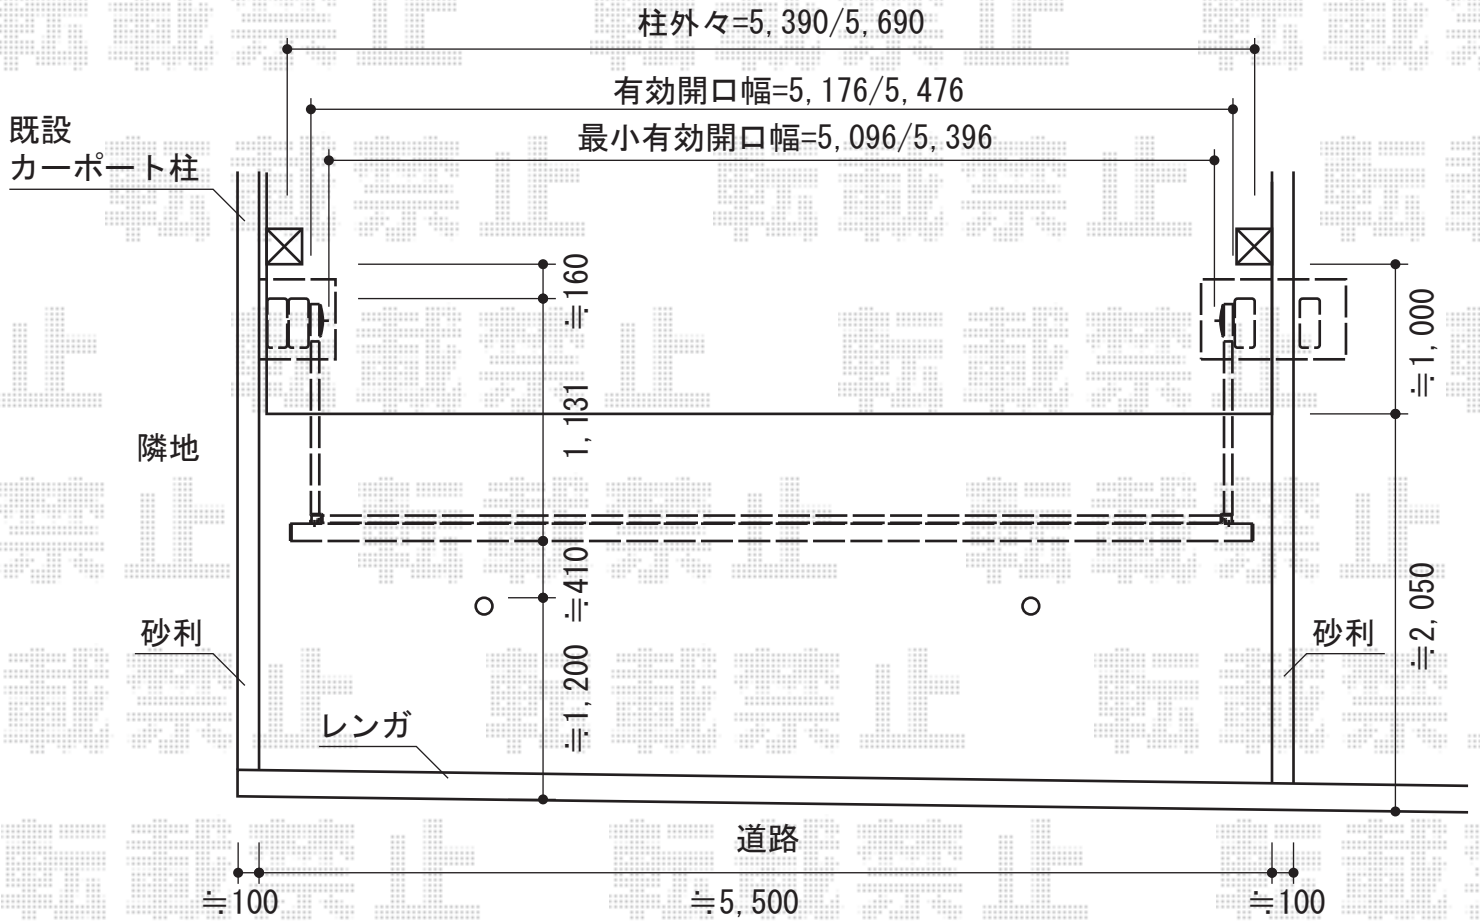

スウィングアップゲートワイド 横格子型 手動式

Value Select スウィングアップゲートワイド 横格子型 手動式
 本体 (W×H) =5,350mm×1,200mm
 色：ステンカラー
 柱仕様：1200(ハイルーフ仕様) (mm)

Value Select スウィングアップゲートワイド 横格子型 手動式
 本体 (W×H) =5,650mm×1,200mm
 色：ステンカラー
 柱仕様：1200(ハイルーフ仕様) (mm)

現場状況や作図制限により概略図の内容と多少の違いが生じることがございます。
 施工時は、現場優先とさせて頂きたく思いますので、お立会い頂き、
 最終のご指示のほど、何卒、宜しくお願い致します。

EX-SHOP
[HTTP://WWW.EX-SHOP.NET](http://www.ex-shop.net)

担当：本田