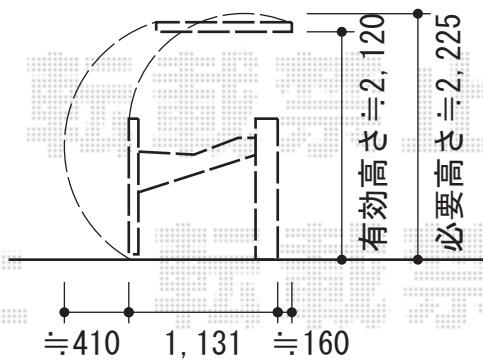

スウィングアップゲートワイド 横格子型 手動式

Value Select スウィングアップゲートワイド 横格子型 手動式
 本体 (W×H) =5,350mm×1,200mm
 色：ステンカラー
 柱仕様：1200(ハイルーフ仕様) (mm)

Value Select スウィングアップゲートワイド 横格子型 手動式
 本体 (W×H) =5,650mm×1,200mm
 色：ステンカラー
 柱仕様：1200(ハイルーフ仕様) (mm)