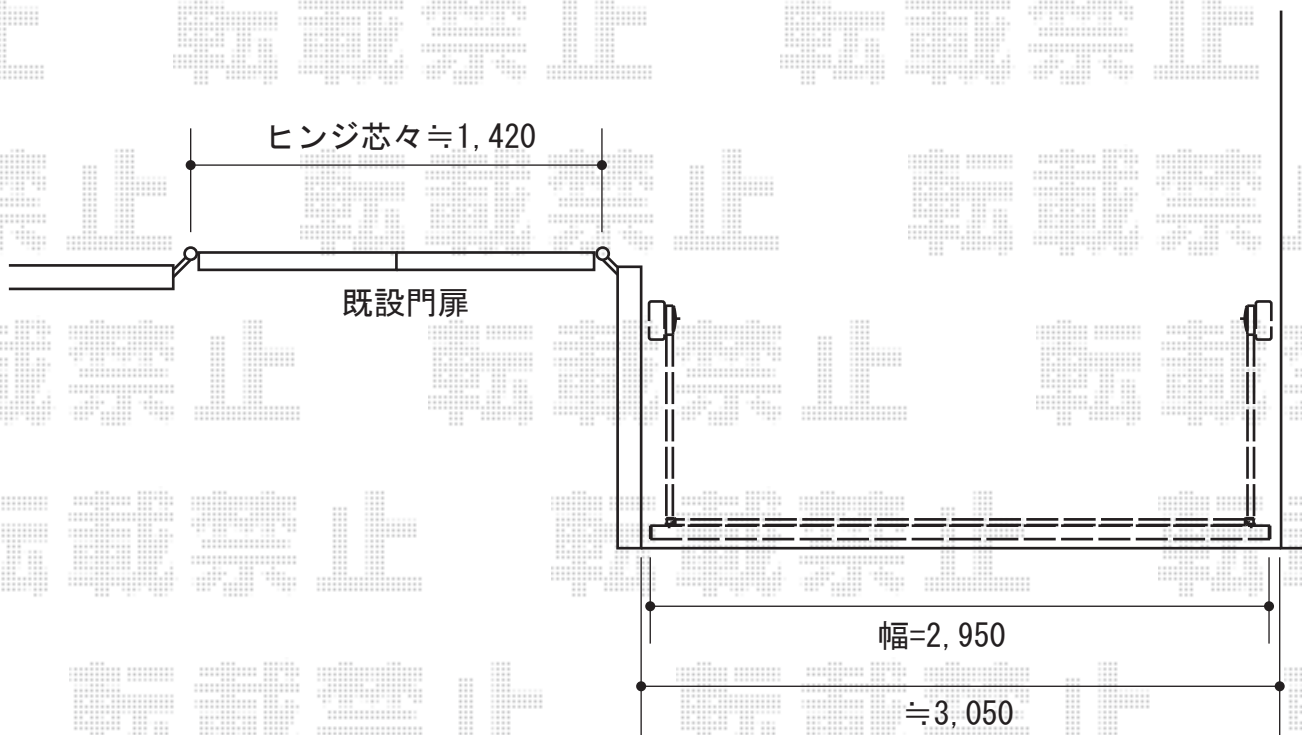

オーバードアS2型 手動式

TOEX オーバードアS2型 手動式

本体 (W×H) = (2,950×1,200mm)

色：シャイングレー

柱仕様：ハイルーフ柱仕様（有効通過高2,150mm）

駆動：手動式

現場状況や作図制限により概略図の内容と多少の違いが生じることがございます。
施工時は、現場優先とさせて頂きたく思いますので、お立会い頂き、
最終のご指示のほど、何卒、宜しくお願い致します。

EX-SHOP
HTTP://WWW.EX-SHOP.NET