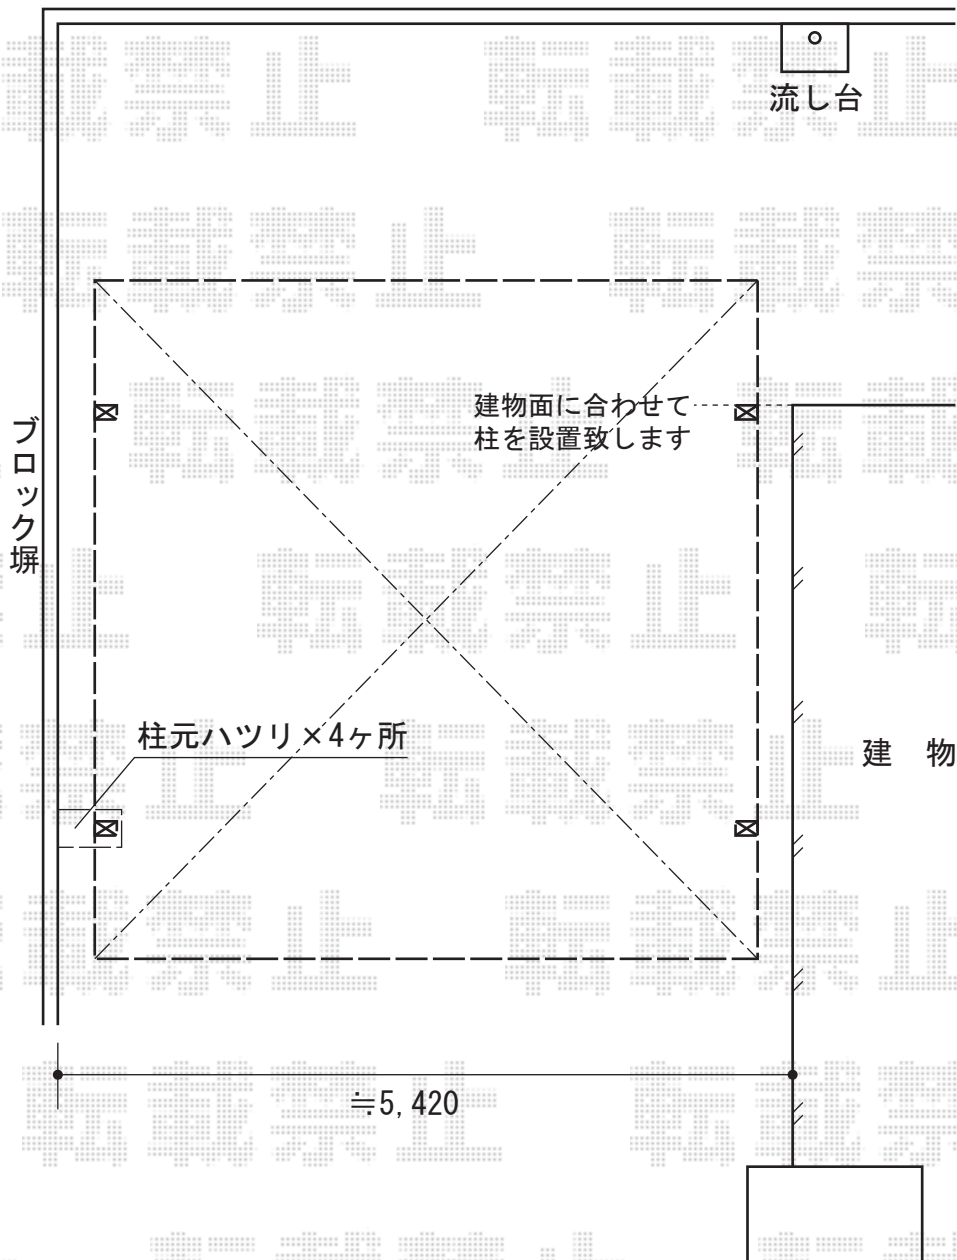

カーブポートシグマIII ワイド 積雪～30cm対応

トステム カーブポートシグマIII ワイド 積雪～30cm対応
幅=4,837mm
奥行=4,980mm
色：オータムブラウン
屋根材：ガリレポリカ（クリアマット/すりガラス調）
柱仕様：ロング柱23仕様（有効高 約2,300mm）

現場状況や作図制限により概略図の内容と多少の違いが生じることがございます。
施工時は、現場優先とさせて頂きたく思いますので、お立会い頂き、
最終のご指示のほど、何卒、宜しくお願い致します。