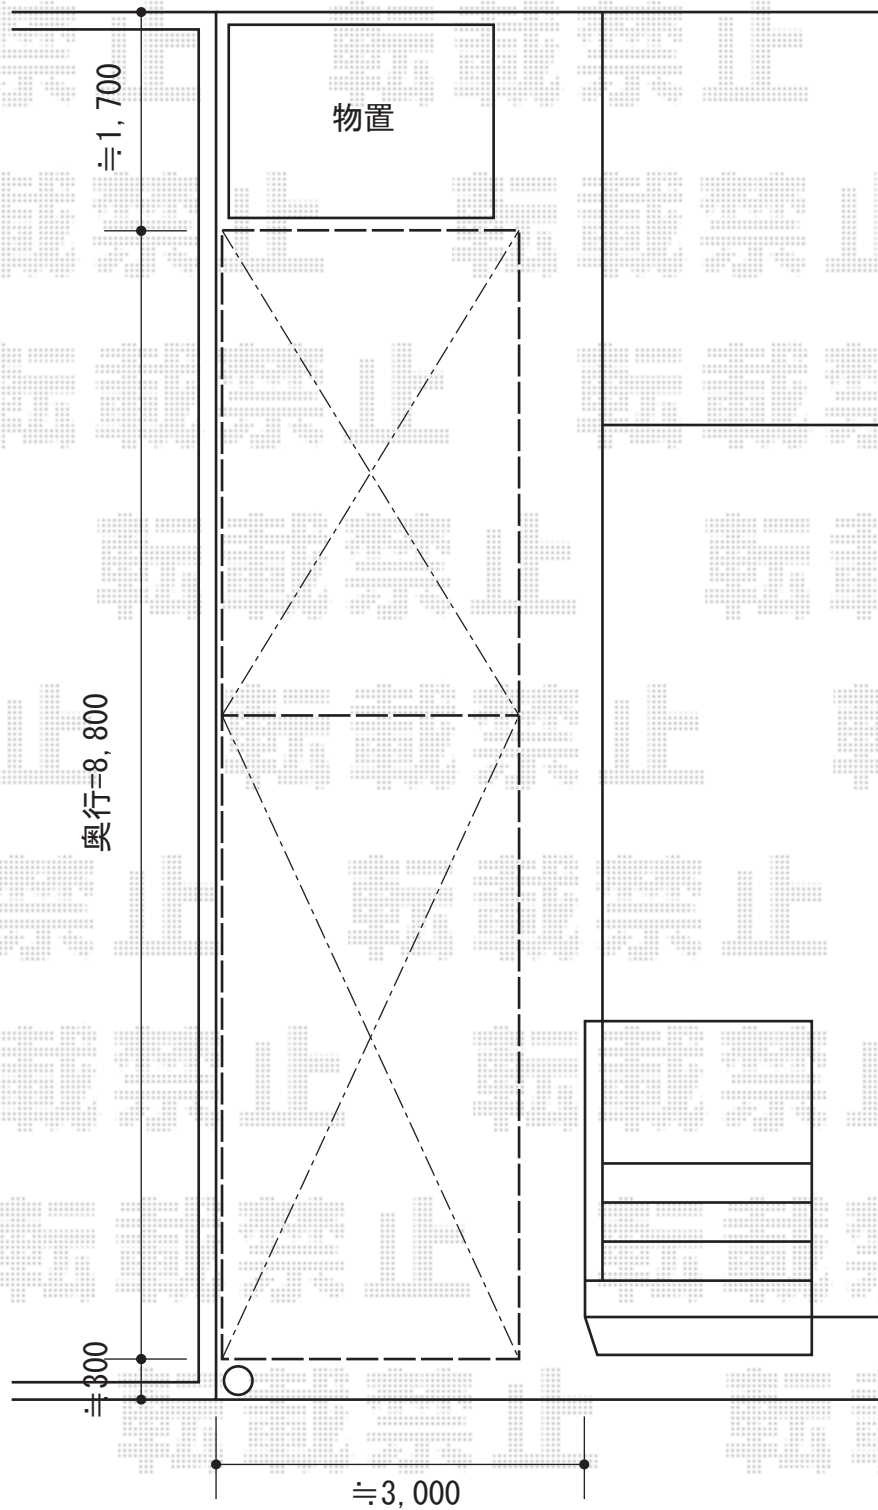

# プレシオスポーツ アルファ縦連棟 積雪～20cm対応

Value Select プレシオスポーツ アルファ縦連棟 積雪～20cm対応  
幅=2,402mm  
奥行=10,064mm  
色：グレースブラウン  
屋根材：熱線遮断ポリカーボネート（スカイブルーマット調）  
柱仕様：ハイルーフ柱仕様（有効高 約2,250mm）

現場状況や作図制限により概略図の内容と多少の違いが生じることがございます。  
施工時は、現場優先とさせて頂きたく思いますので、お立会い頂き、  
最終のご指示のほど、何卒、宜しくお願い致します。