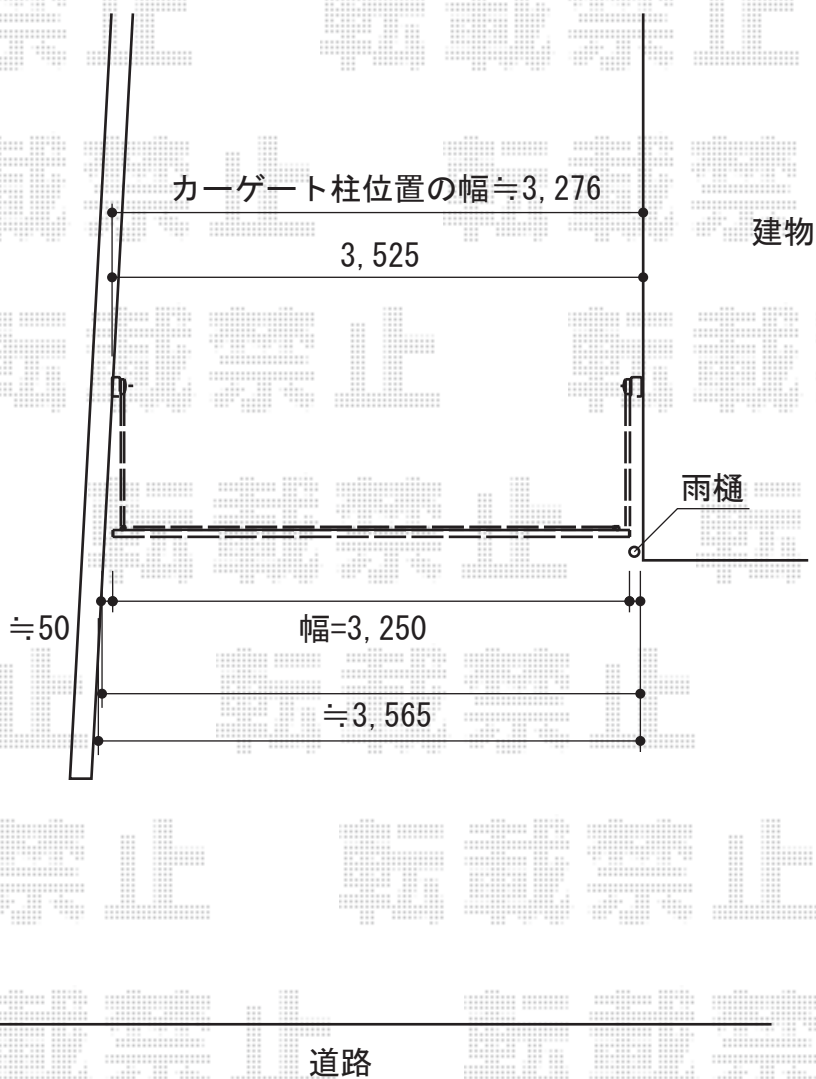

ワイドオーバードアS1型 手動式

TOEX

ワイドオーバードアS1型 手動式

本体 (W×H) = (3,250mm × 1,000mm)

色 : シャイングレー

柱仕様 : ハイルーフ柱仕様 (有効通過高2,150mm)

現場状況や作図制限により概略図の内容と多少の違いが生じることがございます。
施工時は、現場優先とさせて頂きたく思いますので、お立会い頂き、
最終のご指示のほど、何卒、宜しくお願い致します。