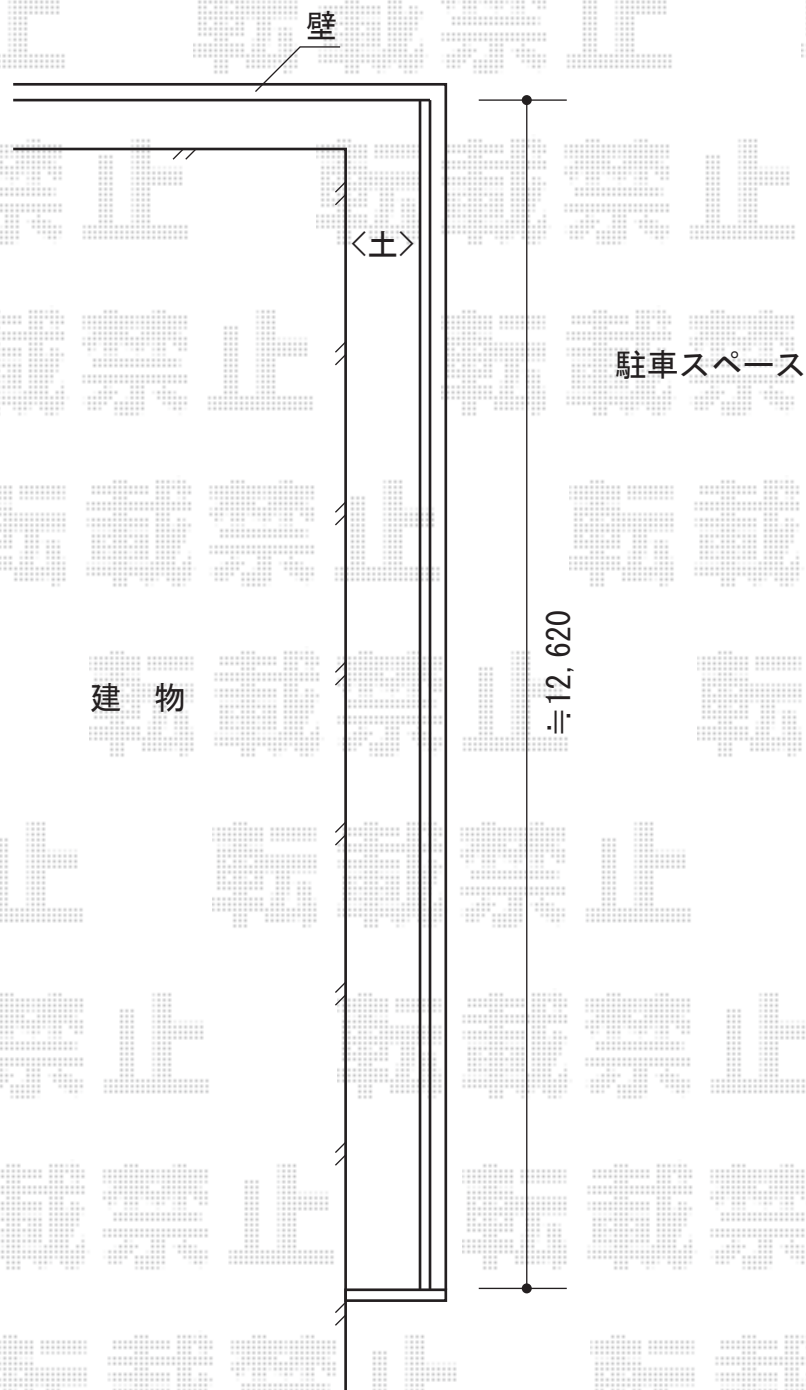

ハイグリッドフェンスN1型 間仕切りタイプ

TOEX ハイグリッドフェンスN1型 間仕切りタイプ
本体1枚 (W×H) = (2,000mm×2,000mm) ×7枚
スチール柱 : T-20×8本
主柱用取付部品 : T-20×6
端柱用取付部品 : T-20×2
小口キャップ : T-20×1
色 : シヤイングレー

現場状況や作図制限により概略図の内容と多少の違いが生じることがございます。
施工時は、現場優先とさせて頂きたく思いますので、お立会い頂き、
最終のご指示のほど、何卒、宜しくお願い致します。