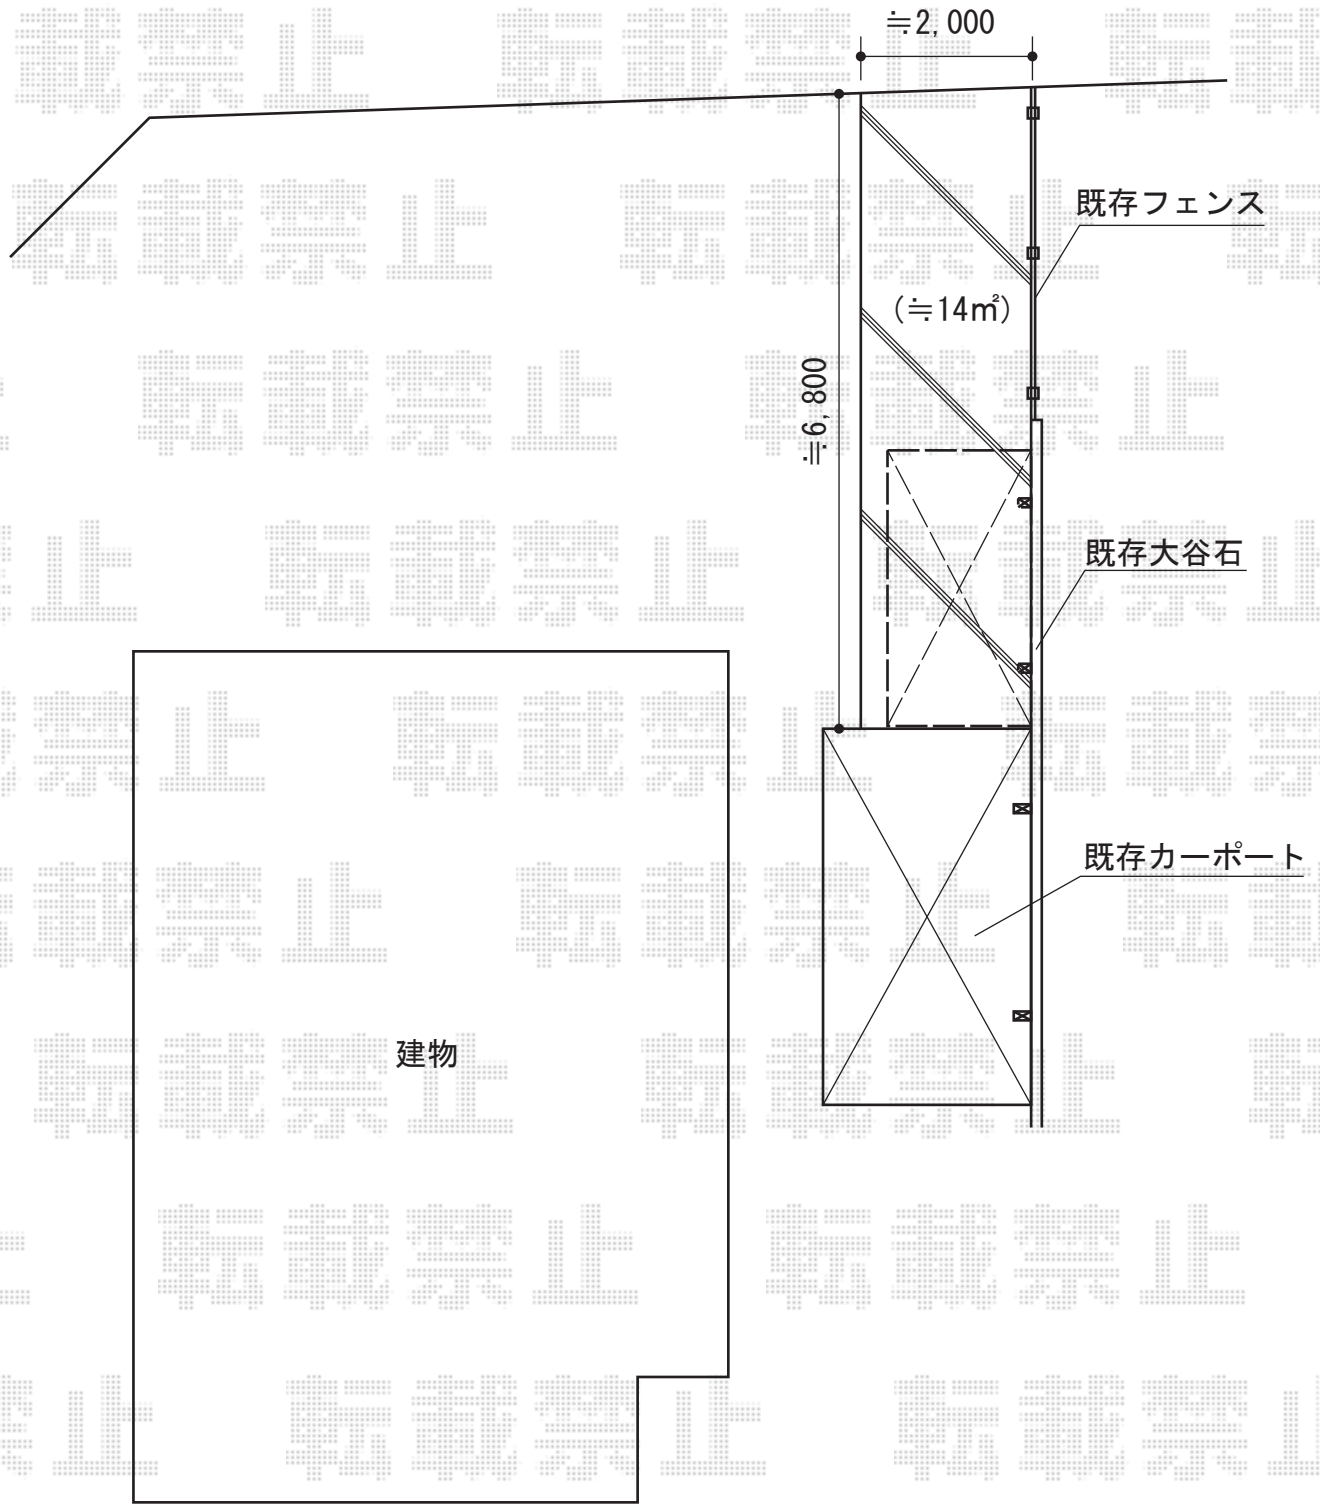

カーポートシグマIII ミニ 積雪～30cm対応

トステム  
カーポートシグマIII ミニ 積雪～30cm対応  
幅=1,801mm  
奥行=2,862mm  
色：ブラック  
屋根材：熱線吸収アクアポリカーポネート（ライトブルー）  
柱仕様：標準柱仕様（有効高 約1,800mm）

現場状況や作図制限により概略図の内容と多少の違いが生じることがございます。  
施工時は、現場優先とさせて頂きたく思いますので、お立会い頂き、  
最終のご指示のほど、何卒、宜しくお願い致します。