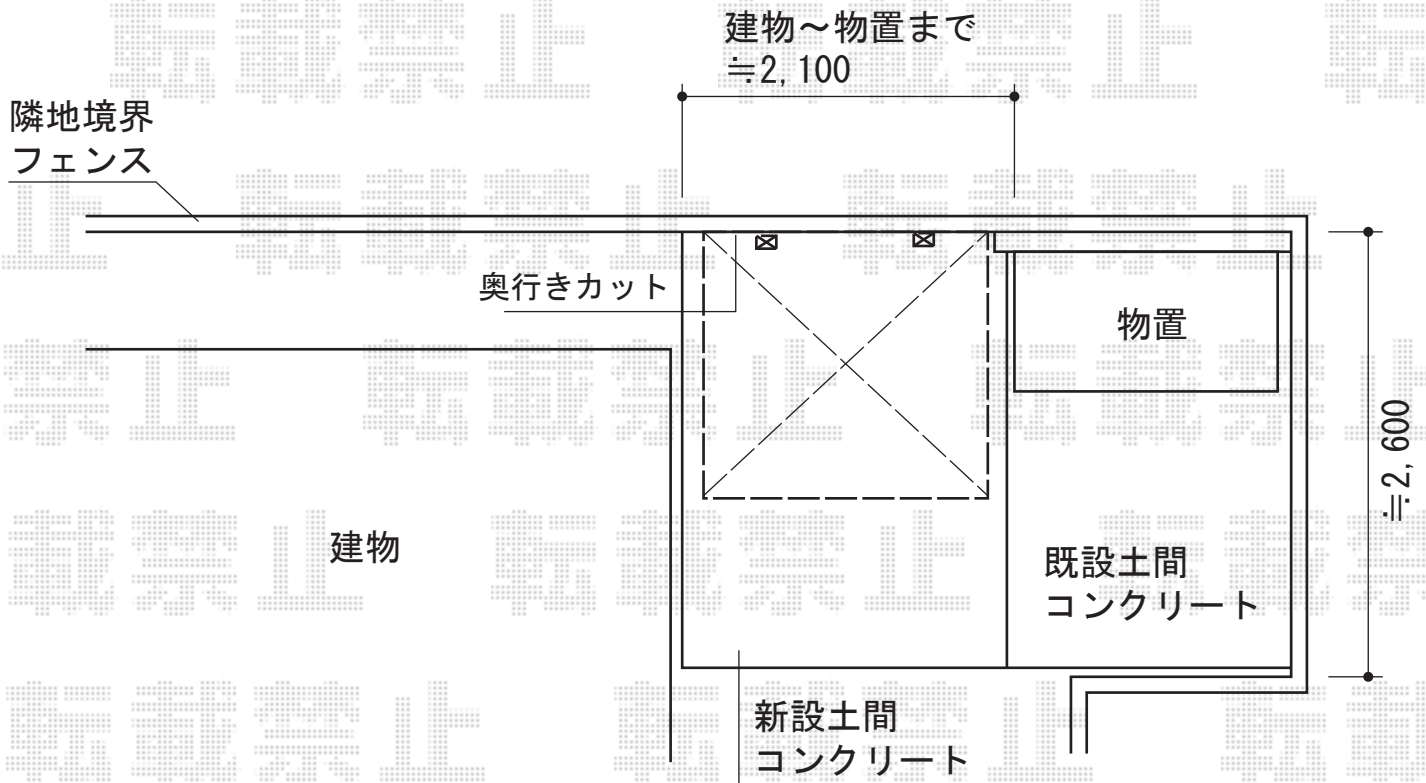

カーブパークシグマIII パネル1面囲い 積雪～30cm対応

トステム カーブパークシグマIII パネル1面囲い 積雪～30cm対応  
幅=1,801mm  
奥行=2,156mm  
色：シャイングレー  
屋根材：ポリカーボネート（ブルースモーク）  
柱仕様：標準柱仕様（有効高 約1,800mm）

現場状況や作図制限により概略図の内容と多少の違いが生じることがございます。  
施工時は、現場優先とさせていただきますので、お立会い頂き、  
最終のご指示のほど、何卒、宜しくお願い致します。