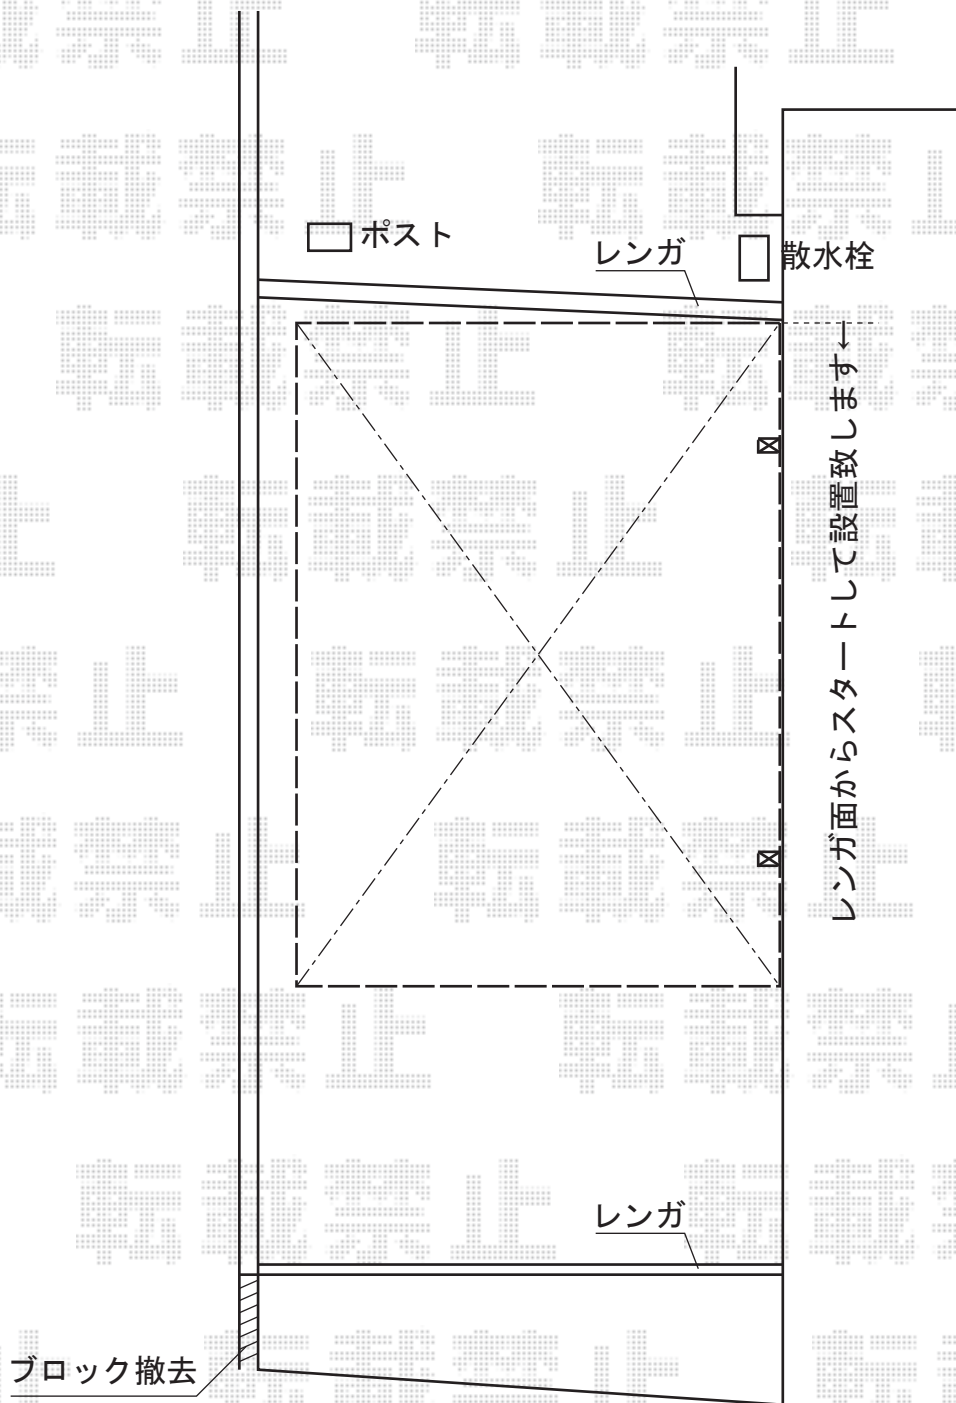

カーポート・フェンス

Value Select プレシオスポート 積雪~20cm対応

幅=2,700mm

奥行=5,052mm

色：ノーブルステン

屋根材：熱線遮断ポリカーボネート（スカイブルーマット調）

柱仕様：標準柱仕様（有効高 約1,800mm）

YKK AP イーネットフェンス 1M型

スチール間仕切り柱：T-60（¥1,800.-）

端部キャップ：（¥400）×1セット

現場状況や作図制限により概略図の内容と多少の違いが生じることがございます。
施工時は、現場優先とさせて頂きたく思いますので、お立会い頂き、
最終のご指示のほど、何卒、宜しくお願い致します。

EX-SHOP
HTTP://WWW.EX-SHOP.NET

担当：山住