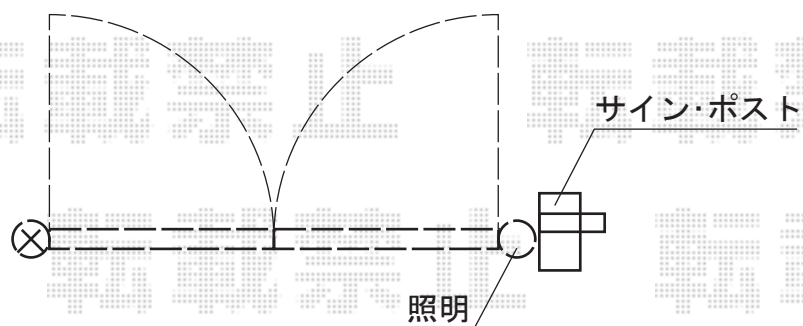

# ディズニー門扉ミッキーA型 両開き 丸門柱式・機能門柱

新日軽 ディズニー門扉ミッキーA型 両開き 丸門柱式・機能門柱  
扉1枚 (W×H) = (700×1,200mm) ×2  
色：ブラック  
開き：内開き  
錠：ZCK型錠  
柱：丸門柱×2  
ヒンジ台座セット：丸門柱用×2  
ヒンジセット：×2  
ギボシ：アイアンティーク×1  
落とし錠セット：×1  
ポスト：ミッキーA型  
サイン：有田焼B型ラベンダー  
サイン台座：側面用B型  
照明：KM1A-GA型  
ポスト台座：E型  
インターホン台座：正面取付用3型用