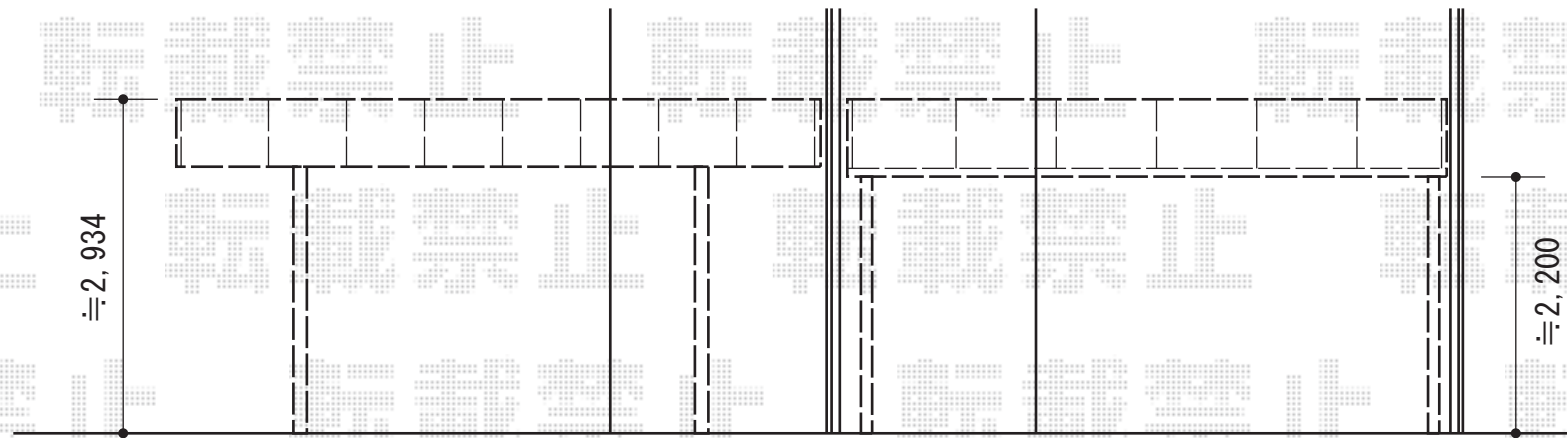

カーポートシグマIII 積雪～30cm対応

現場状況や作図制限により概略図の内容と多少の違いが生じることがございます。
施工時は、現場優先とさせて頂きたく思いますので、お立会い頂き、
最終のご指示のほど、何卒、宜しくお願い致します。

全ての著作権は、エクスショップに帰属します。当社とのお取引目的外の使用・複製・転載禁止となっております。

EX-SHOP
HTTP://WWW.EX-SHOP.NET

担当：吉岡