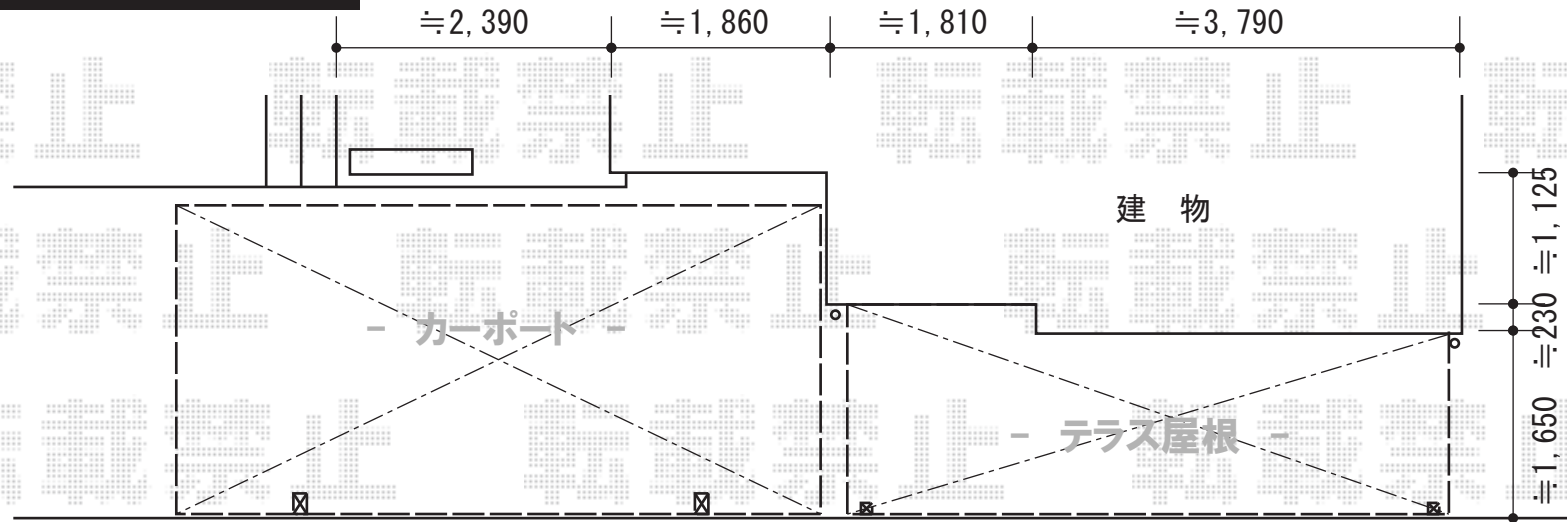

カーポートシグマIII 積雪～30cm対応

現場状況や作図制限により概略図の内容と多少の違いが生じることがございます。
施工時は、現場優先とさせて頂きたく思いますので、お立会い頂き、
最終のご指示のほど、何卒、宜しくお願い致します。

全ての著作権は、エクスショップに帰属します。当社とのお取引目的外の使用・複製・転載禁止となっております。

EX-SHOP
HTTP://WWW.EX-SHOP.NET

担当：吉岡